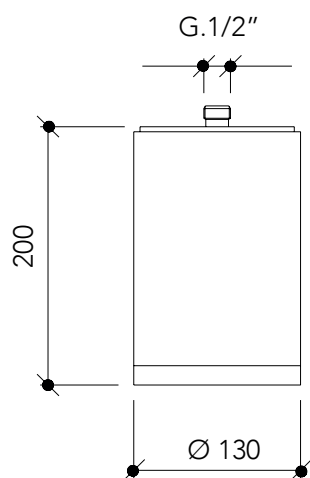

GRIFERÍA

D-T200LUZ

Duchas

ES | EN | IT | FR

www.iconico.es
hola@iconico.es

DESCRIPCIÓN

Cabezal de ducha cilíndrico de 200 mm con luz de Ø130mm. Instalación a techo.

Fabricado en latón.

Cromo

D-T200LUZ

Showers

DESCRIPTION

200 mm cylindrical shower head with light \varnothing 130 mm. Ceiling installation.

Made of brass.

FLOW RATES

3.0 bar 27,3 l/min

Docce

DESCRIZIONE

Doccia cilindrica da 200 mm con luce da Ø130mm. Installazione a soffitto.

Fabbricato in ottone.

PORTATE

3.0 bar

27,3 l/min

FINITURA DISPONIBILI

DESCRIPTION

Pomme de douche cylindrique de 200 mm avec lumière de Ø130mm. Installation au plafond.

Fabriqué en laiton.

DÉBITS

3.0 bar 27,3 l/min

FINITIONS DISPONIBLES

Noir
mat

Blanc
mat