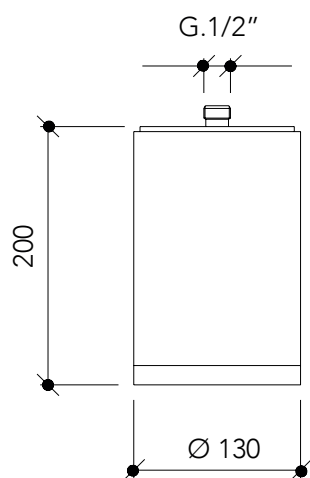

GRIFERÍA

D-T200LUZ

Duchas

ES | EN | IT | FR

www.iconico.es
hola@iconico.es

DESCRIPCIÓN

Cabezal de ducha cilíndrico de 200 mm con luz de Ø130mm. Instalación a techo.

Fabricado en latón.

Cromo

D-T200LUZ

Showers

DESCRIPTION

200 mm cylindrical shower head with light \varnothing 130 mm. Ceiling installation.

Made of brass.

FLOW RATES

3.0 bar 27,3 l/min

Docce

DESCRIZIONE

Doccia cilindrica da 200 mm con luce da Ø130mm. Installazione a soffitto.

Fabbricato in ottone.

PORTATE

3.0 bar

27,3 l/min

FINITURA DISPONIBILI

DESCRIPTION

Pomme de douche cylindrique de 200 mm avec lumière de Ø130mm. Installation au plafond.

Fabriqué en laiton.

DÉBITS

3.0 bar 27,3 l/min

FINITIONS DISPONIBLES

Noir
mat

Blanc
mat