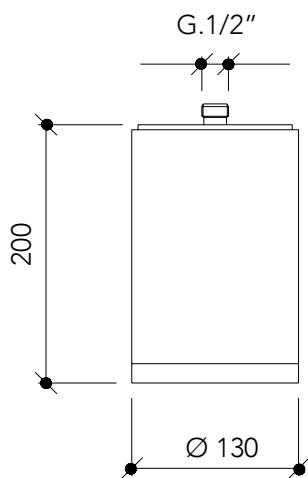

GRIFERÍA

D-T200LUZ

Duchas

ES | EN | IT | FR

www.iconico.es
hola@iconico.es

DESCRIPCIÓN

Cabezal de ducha cilíndrico de 200 mm con luz de Ø130mm. Instalación a techo.

Fabricado en latón.

Cromo

D-T200LUZ

Showers

DESCRIPTION

200 mm cylindrical shower head with light \varnothing 130 mm. Ceiling installation.

Made of brass.

FLOW RATES

3.0 bar 27,3 l/min

Docce

DESCRIZIONE

Doccia cilindrica da 200 mm con luce da Ø130mm. Installazione a soffitto.

Fabbricato in ottone.

PORTATE

3.0 bar

27,3 l/min

FINITURA DISPONIBILI

DESCRIPTION

Pomme de douche cylindrique de 200 mm avec lumière de Ø130mm. Installation au plafond.

Fabriqué en laiton.

DÉBITS

3.0 bar 27,3 l/min

FINITIONS DISPONIBLES

Noir
mat

Blanc
mat