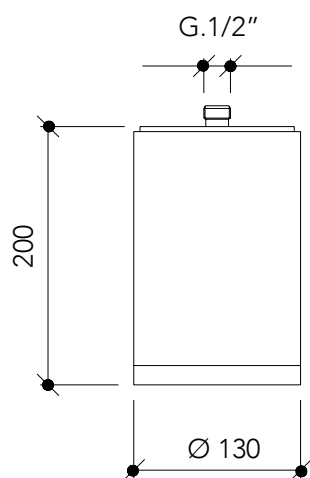

GRIFERÍA

D-T200LUZ

Duchas

ES | EN | IT | FR

www.iconico.es
hola@iconico.es

DESCRIPCIÓN

Cabezal de ducha cilíndrico de 200 mm con luz de Ø130mm. Instalación a techo.

Fabricado en latón.

Cromo

D-T200LUZ

Showers

DESCRIPTION

200 mm cylindrical shower head with light \varnothing 130 mm. Ceiling installation.

Made of brass.

FLOW RATES

3.0 bar 27,3 l/min

Docce

DESCRIZIONE

Doccia cilindrica da 200 mm con luce da Ø130mm. Installazione a soffitto.

Fabbricato in ottone.

PORTATE

3.0 bar

27,3 l/min

FINITURA DISPONIBILI

DESCRIPTION

Pomme de douche cylindrique de 200 mm avec lumière de Ø130mm. Installation au plafond.

Fabriqué en laiton.

DÉBITS

3.0 bar 27,3 l/min

FINITIONS DISPONIBLES

Noir
mat

Blanc
mat