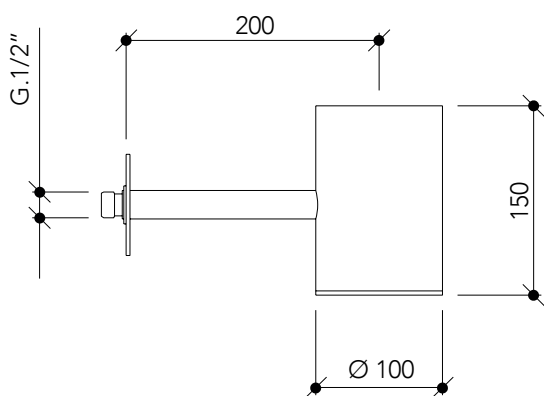

D-T200P

Duchas

DESCRIPCIÓN

Cabezal de ducha cilíndrico de 150 mm y Ø100mm. Instalación a pared.
— Fabricado en latón.
— Con rótula orientable hasta 30°.

CAUDALES

3.0 bar 27,3 l/min

ACABADOS DISPONIBLES

Negro
mate

150 mm cylindrical shower head with \varnothing 100 mm.
Wall installation.
—Made of brass.
— 30° steerable swivel ball.

FLOW RATES

3.0 bar 27,3 l/min

FINISHES AVAILABLE

Matt
black

Matt
white

Brushed
nickel

Brushed
gold

Brushed
copper

Chrome

D-T200P

Docce

DESCRIZIONE

- Doccia cilindrica da 150 mm e Ø 100 mm.
Installazione a parete.
— Fabbricato in ottone.
— Con snodo girevole fino a 30°.

PORTATE

3.0 bar 27,3 l/min

Douches

DESCRIPTION

Pomme de douche cylindrique de 150 mm e
 Ø 100 mm. Installation murale.
 — Fabriqué en laiton.
 — Pivotante à 30°.

DÉBITS

3.0 bar 27,3 l/min

FINITIONS DISPONIBLES

Noir
mat

Blanc
mat