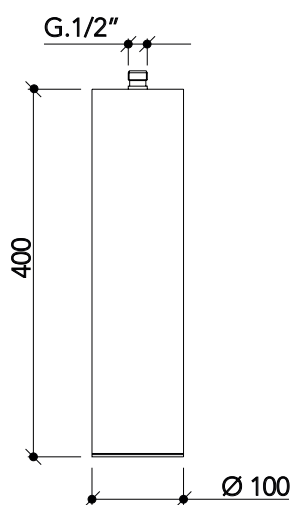

D-T400

Duchas

DESCRIPCIÓN

Cabezal de ducha cilíndrico de 400 mm y $\varnothing 100$ mm. Instalación a techo.

Fabricado en latón.

CAUDALES

3.0 bar

27,3 l/min

Showers

DESCRIPTION

400 mm cylindrical shower head with Ø 100 mm.
Ceiling installation.

Made of brass.

FLOW RATES

3.0 bar 27,3 l/min

FINISHES AVAILABLE

Matt
black

Doccia cilindrica da 400 mm e Ø 100 mm.
Installazione a soffitto.

Fabbricato in ottone.

PORTATE

3.0 bar

27,3 l/min

FINITURA DISPONIBILI

Nero
opaco

Bianco
opaco

Nichel
spazzolato

Oro
spazzolato

Rame
spazzolato

Cromo

D-T400

Douches

DESCRIPTION

Pomme de douche cylindrique de 400 mm et Ø 100 mm.