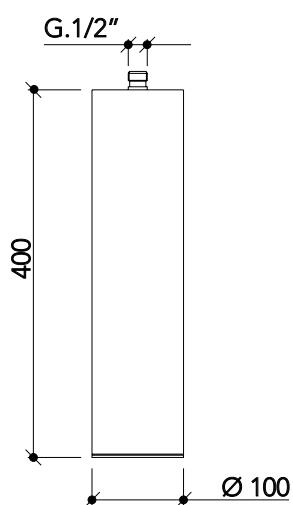

D-T400

Docce

DESCRIZIONE

Doccia cilindrica da 400 mm e Ø 100 mm.
Installazione a soffitto.

Fabbricato in ottone.

PORTATE

3.0 bar

27,3 l/min

FINITURA DISPONIBILI

Nero
opaco

Bianco
opaco

Nichel
spazzolato

Oro
spazzolato

Rame
spazzolato

Cromo