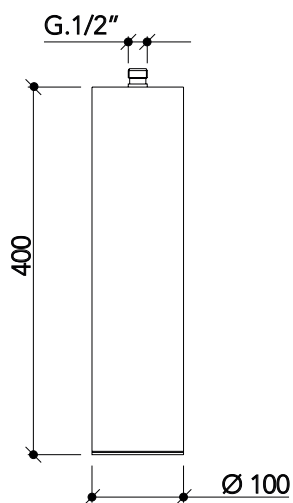

D-T400

Duchas

DESCRIPCIÓN

Cabezal de ducha cilíndrico de 400 mm y $\varnothing 100$ mm. Instalación a techo.

Fabricado en latón.

CAUDALES

3.0 bar

27,3 l/min

Showers

DESCRIPTION

400 mm cylindrical shower head with Ø 100 mm.
Ceiling installation.

Made of brass.

FLOW RATES

3.0 bar 27,3 l/min

FINISHES AVAILABLE

Matt
black

Doccia cilindrica da 400 mm e Ø 100 mm.
Installazione a soffitto.

Fabbricato in ottone.

PORTATE

3.0 bar

27,3 l/min

FINITURA DISPONIBILI

Nero
opaco

Bianco
opaco

Nichel
spazzolato

Oro
spazzolato

Rame
spazzolato

Cromo

D-T400

Douches

DESCRIPTION

Pomme de douche cylindrique de 400 mm et Ø 100 mm.