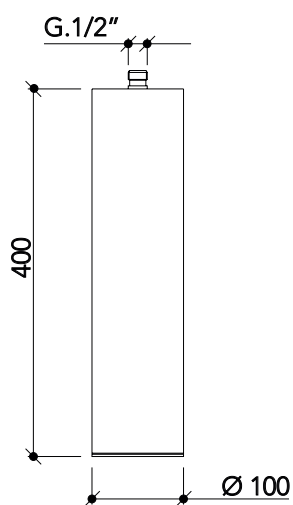

D-T400

Duchas

DESCRIPCIÓN

Cabezal de ducha cilíndrico de 400 mm y $\varnothing 100$ mm. Instalación a techo.

Fabricado en latón.

CAUDALES

3.0 bar

27,3 l/min

Showers

DESCRIPTION

400 mm cylindrical shower head with Ø 100 mm.
Ceiling installation.

Made of brass.

FLOW RATES

3.0 bar 27,3 l/min

FINISHES AVAILABLE

Matt
black

Doccia cilindrica da 400 mm e Ø 100 mm.
Installazione a soffitto.

Fabbricato in ottone.

PORTATE

3.0 bar

27,3 l/min

FINITURA DISPONIBILI

Nero
opaco

Bianco
opaco

Nichel
spazzolato

Oro
spazzolato

Rame
spazzolato

Cromo

D-T400

Douches

DESCRIPTION

Pomme de douche cylindrique de 400 mm et Ø 100 mm.