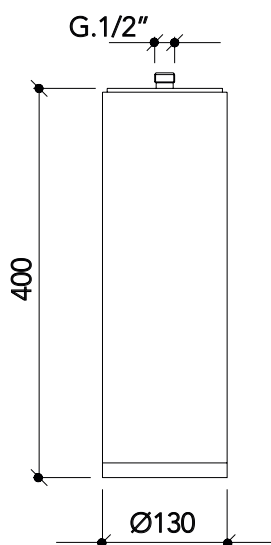

D-T400LUZ

Docce

DESCRIZIONE

Doccia cilindrica da 400 mm con luce.
Installazione a soffitto.

Fabbricato in ottone.

PORTATE

3.0 bar

27,3 l/min

FINITURA DISPONIBILI

Nero
opaco

Bianco
opaco

Nichel
spazzolato

Oro
spazzolato

Rame
spazzolato

Cromo