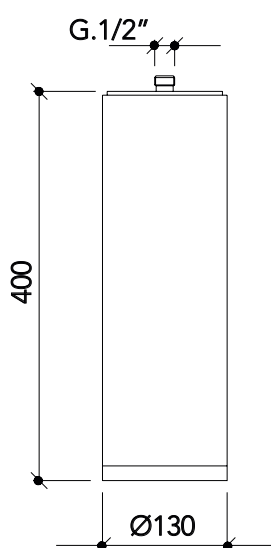

D-T400LUZ

Duchas

DESCRIPCIÓN

Cabezal de ducha cilíndrico de 400 mm con luz de \varnothing 130 mm. Instalación a techo.

Fabricado en latón.

CAUDALES

3.0 bar

27,3 l/min

Showers

DESCRIPTION

400 mm cylindrical shower with light. Ceiling installation.

Made of brass.

FLOW RATES

3.0 bar 27,3 l/min

FINISHES AVAILABLE

Matt
black

Doccia cilindrica da 400 mm con luce.
Installazione a soffitto.

Fabbricato in ottone.

PORTATE

3.0 bar

27,3 l/min

FINITURA DISPONIBILI

Nero
opaco

Bianco
opaco

Nichel
spazzolato

Oro
spazzolato

Rame
spazzolato

Cromo

D-T400LUZ

Douches

DESCRIPTION

Pomme de douche cylindrique de 400 mm avec lumière