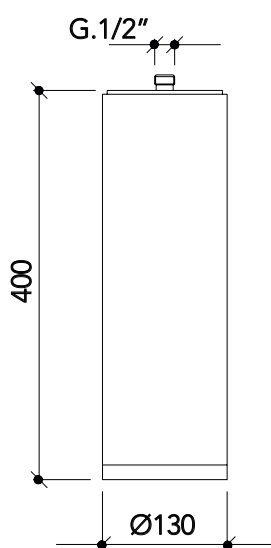

D-T400LUZ

Duchas

DESCRIPCIÓN

Cabezal de ducha cilíndrico de 400 mm con luz de \varnothing 130 mm. Instalación a techo.

Fabricado en latón.

CAUDALES

3.0 bar

27,3 l/min

Showers

DESCRIPTION

400 mm cylindrical shower with light. Ceiling installation.

Made of brass.

FLOW RATES

3.0 bar 27,3 l/min

FINISHES AVAILABLE

Matt
black

Doccia cilindrica da 400 mm con luce.
Installazione a soffitto.

Fabbricato in ottone.

PORTATE

3.0 bar

27,3 l/min

FINITURA DISPONIBILI

Nero
opaco

Bianco
opaco