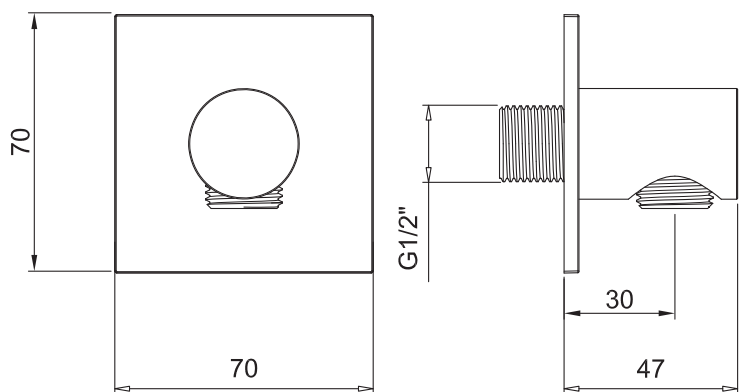

D-TAC

Duchas de mano

DESCRIPCIÓN

Toma de agua con embellecedor cuadrado.

ACABADOS DISPONIBLES

Negro
mateBlanco
mateOro
brillanteOro
cepillado

Cromo

Níquel
cepillado

Gunmetal

Cobre
cepillado

D-TAC

Shower heads

DESCRIPTION

Water outlet with square trim.

FINISHES AVAILABLE

Matt black