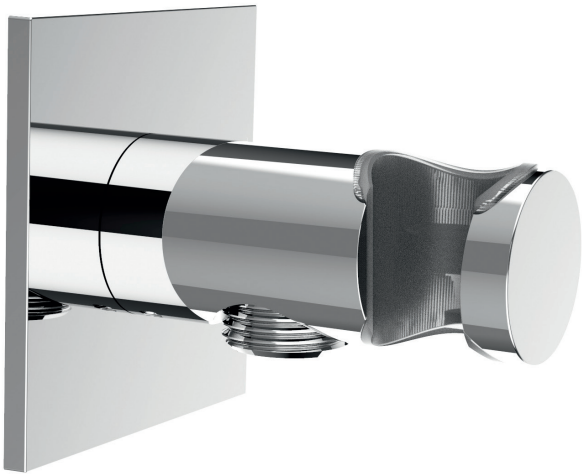

D-TACS

Duchas de mano

DESCRIPCIÓN

Toma de agua con soporte para ducha de mano con embellecedor cuadrado.

Fabricado en latón o acero inoxidable AISI 316.

ACABADOS DISPONIBLES

Latón

Cromo

Acero inox.
cepillado

Cobre
cepillado

Oro
cepillado

Gunmetal

D-TACS

Hand showers

DESCRIPTION

Water outlet with bracket for hand shower and square trim.

D-TACS

Douchettes à main

DESCRIPTION

Prise d'eau avec support pour douche à main et garniture carrée.

Fabriqué en laiton ou acier inoxydable AISI 316.

FINITIONS DISPONIBLES

Laiton

Chrome