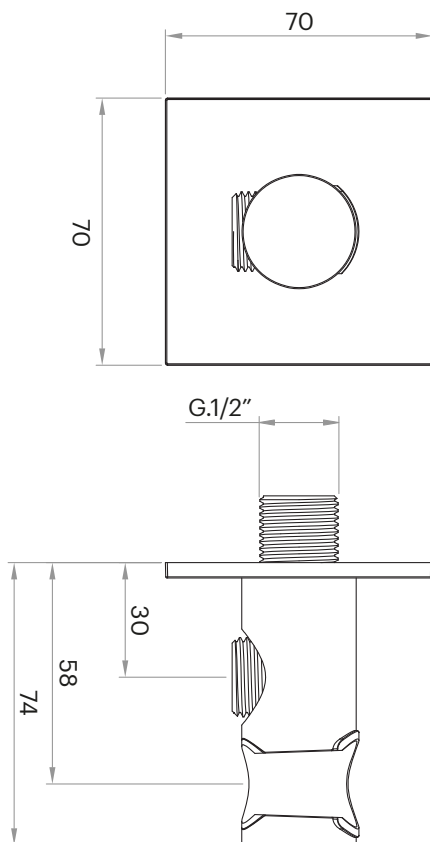

D-TACS

Duchas de mano

DESCRIPCIÓN

Toma de agua con soporte para ducha de mano con embellecedor cuadrado.

Fabricado en latón o acero inoxidable AISI 316.

ACABADOS DISPONIBLES

Latón

Cromo

Acero inox.
cepillado

Cobre
cepillado

Oro
cepillado

Gunmetal

D-TACS

Hand showers

DESCRIPTION

Water outlet with bracket for hand shower and square trim.