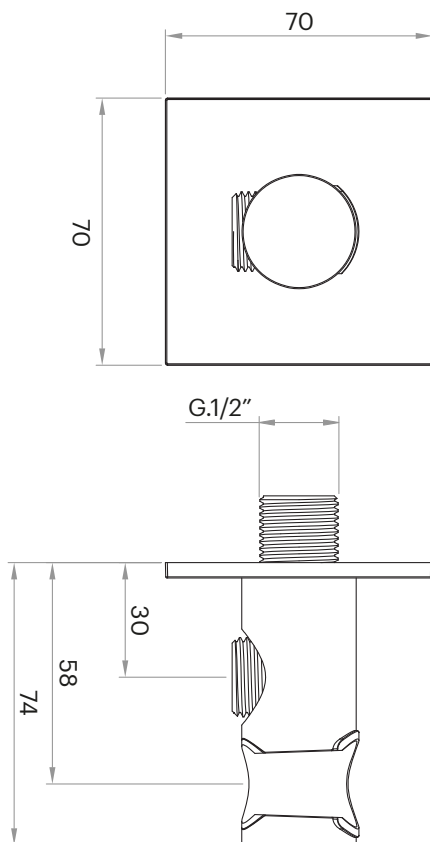

D-TACS

Duchas de mano

DESCRIPCIÓN

Toma de agua con soporte para ducha de mano con embellecedor cuadrado.

Fabricado en latón o acero inoxidable AISI 316.

ACABADOS DISPONIBLES

Latón

Cromo

Acero inox.
cepillado

Cobre
cepillado

Oro
cepillado

Gunmetal

D-TACS

Hand showers

DESCRIPTION

Water outlet with bracket for hand shower and square trim.