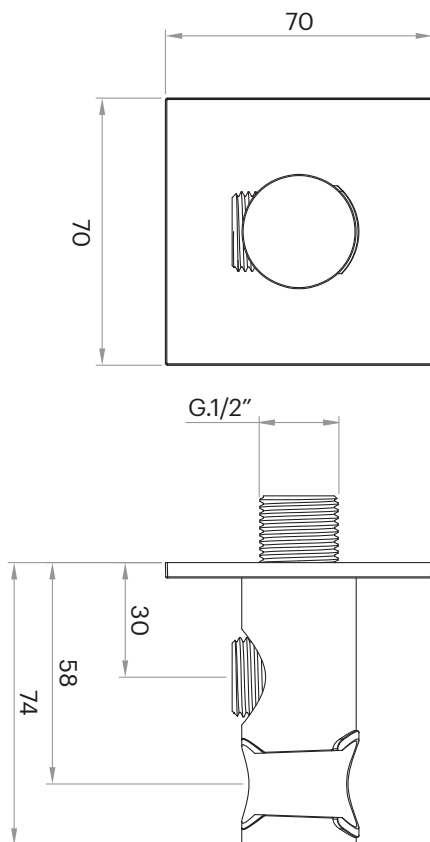

D-TACS

Duchas de mano

DESCRIPCIÓN

Toma de agua con soporte para ducha de mano con embellecedor cuadrado.

Fabricado en latón o acero inoxidable AISI 316.

ACABADOS DISPONIBLES

Latón

Cromo

D-TACS

Douchettes à main

DESCRIPTION

Prise d'eau avec support pour douche à main et garniture carrée.

Fabriqué en laiton ou acier inoxydable AISI 316.

FINITIONS DISPONIBLES

Laiton

Chrome