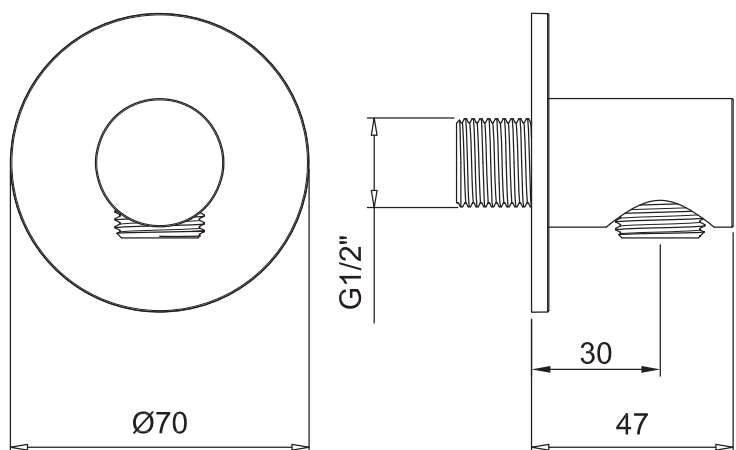

D-TAR

Duchas de mano

DESCRIPCIÓN

Toma de agua con embellecedor circular.

— Fabricado en latón.

ACABADOS DISPONIBLES

Negro
mate

Blanco
mate

DESCRIPTION

Water outlet with round trim.

— Made of brass.

FINISHES AVAILABLE

Matt
black

Matt
white

Polished
gold

Brushed
gold