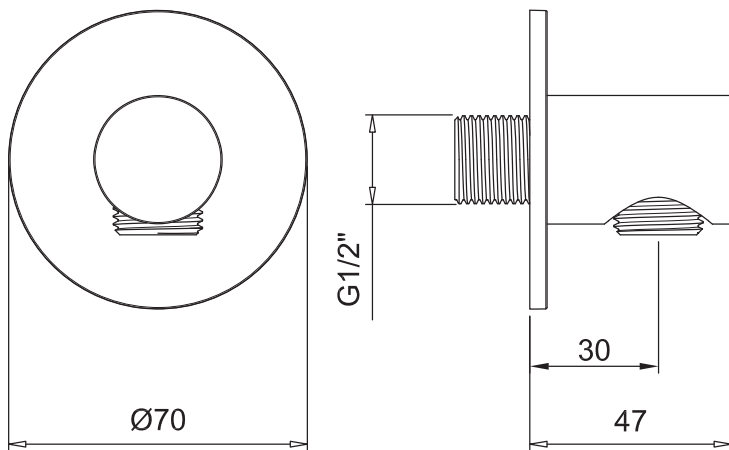

D-TAR

Duchas de mano

DESCRIPCIÓN

Toma de agua con embellecedor circular.

— Fabricado en latón.

ACABADOS DISPONIBLES

Negro
mate

Blanco
mate

DESCRIPTION

Water outlet with round trim.

— Made of brass.

FINISHES AVAILABLE

Matt
black

Matt
white

Polished
gold

Brushed
gold