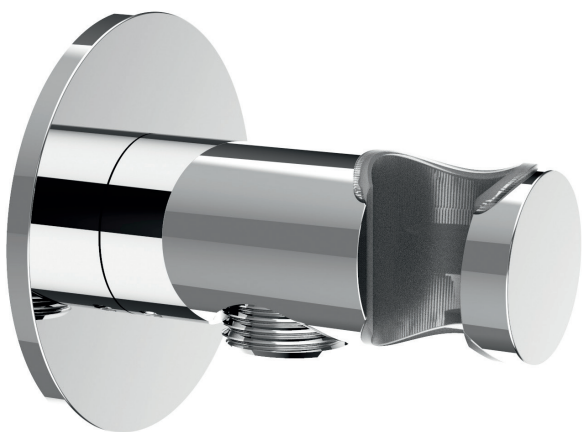

D-TARS

Duchas de mano

DESCRIPCIÓN

Toma de agua con soporte para ducha de mano con embellecedor redondo.

Fabricado en latón o acero inoxidable AISI 316.

ACABADOS DISPONIBLES

Latón

Cromo

Níquel
cepillado

Negro
mate

Blanco
mate

Oro
brillante

Cobre
cepillado

Oro
cepillado

Gunmetal

Acero inoxidable AISI 316

Acero inox.
cepillado

Cobre
cepillado

Oro
cepillado

Gunmetal

D-TARS

Hand showers

DESCRIPTION

Water outlet with bracket for hand shower and round trim.

D-TARS

Douchettes à main

DESCRIPTION

Prise d'eau avec support pour douche à main et garniture ronde.

Fabriqué en laiton ou acier inoxydable AISI 316.

FINITIONS DISPONIBLES

Laiton

Chrome