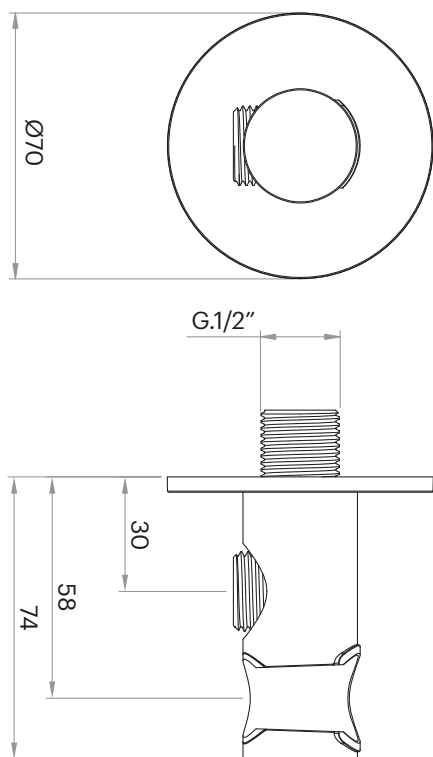

D-TARS

Duchas de mano

DESCRIPCIÓN

Toma de agua con soporte para ducha de mano con embellecedor redondo.

Fabricado en latón o acero inoxidable AISI 316.

ACABADOS DISPONIBLES

Latón

Cromo

Acero inox.
cepillado

Cobre
cepillado

Oro
cepillado

Gunmetal

D-TARS

Hand showers

DESCRIPTION

Water outlet with bracket for hand shower and round trim.

D-TARS

Douchettes à main

DESCRIPTION

Prise d'eau avec support pour douche à main et garniture ronde.

Fabriqué en laiton ou acier inoxydable AISI 316.

FINITIONS DISPONIBLES

Laiton

Chrome