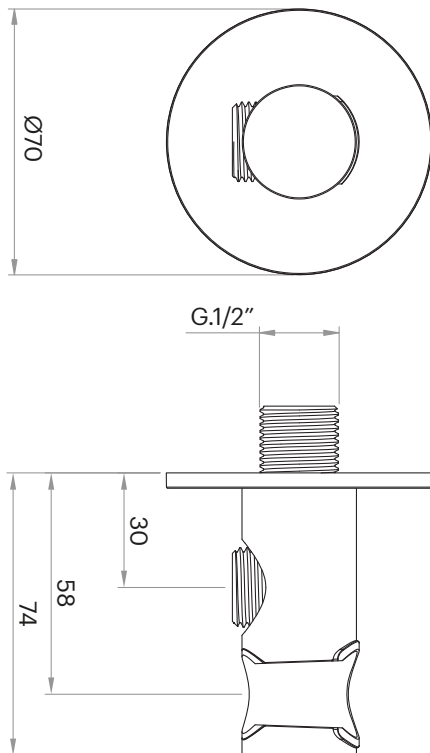

D-TARS

Duchas de mano

DESCRIPCIÓN

Toma de agua con soporte para ducha de mano con embellecedor redondo.

Fabricado en latón o acero inoxidable AISI 316.

ACABADOS DISPONIBLES

Latón

Cromo

D-TARS

Douchettes à main

DESCRIPTION

Prise d'eau avec support pour douche à main et garniture ronde.

Fabriqué en laiton ou acier inoxydable AISI 316.

FINITIONS DISPONIBLES

Laiton

Chrome