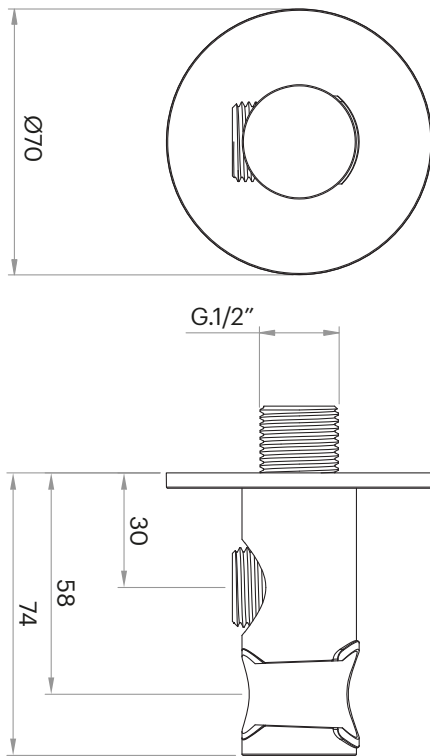

D-TARS

Duchas de mano

DESCRIPCIÓN

Toma de agua con soporte para ducha de mano con embellecedor redondo.

Fabricado en latón o acero inoxidable AISI 316.

ACABADOS DISPONIBLES

Latón

Cromo

Acero inox.
cepillado

Cobre
cepillado

Oro
cepillado

Gunmetal

D-TARS

Hand showers

DESCRIPTION

Water outlet with bracket for hand shower and round trim.

D-TARS

Douchettes à main

DESCRIPTION

Prise d'eau avec support pour douche à main et garniture ronde.

Fabriqué en laiton ou acier inoxydable AISI 316.

FINITIONS DISPONIBLES

Laiton

Chrome