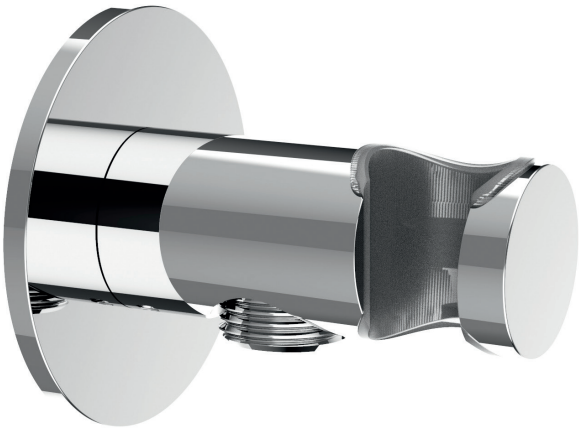

D-TARS

Duchas de mano

DESCRIPCIÓN

Toma de agua con soporte para ducha de mano con embellecedor redondo.

Fabricado en latón o acero inoxidable AISI 316.

ACABADOS DISPONIBLES

Latón

Cromo

Acero inox.
cepillado

Cobre
cepillado

Oro
cepillado

Gunmetal

D-TARS

Hand showers

DESCRIPTION

Water outlet with bracket for hand shower and round trim.

D-TARS

Douchettes à main

DESCRIPTION

Prise d'eau avec support pour douche à main et garniture ronde.

Fabriqué en laiton ou acier inoxydable AISI 316.

FINITIONS DISPONIBLES

Laiton

Chrome