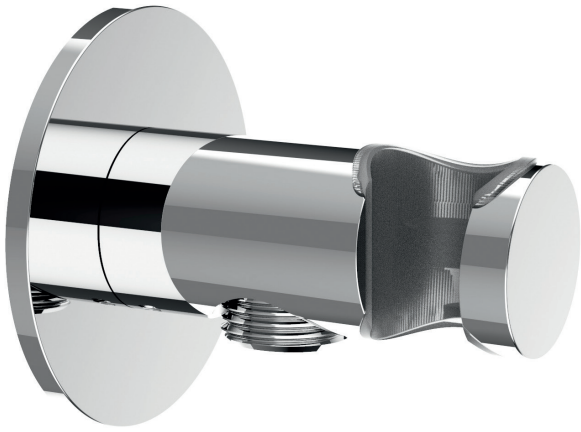

D-TARS

Duchas de mano

DESCRIPCIÓN

Toma de agua con soporte para ducha de mano con embellecedor redondo.

Fabricado en latón o acero inoxidable AISI 316.

ACABADOS DISPONIBLES

Latón

Cromo

Acero inox.
cepillado

Cobre
cepillado

Oro
cepillado

Gunmetal

D-TARS

Hand showers

DESCRIPTION

Water outlet with bracket for hand shower and round trim.

Made of brass or stainless steel AISI 316.

AVAILABLE FINISHES

Brass

Chrome

Brushed nickel

Matt black

Matt white

Polished gold

D-TARS

Douchettes à main

DESCRIPTION

Prise d'eau avec support pour douche à main et garniture ronde.

Fabriqué en laiton ou acier inoxydable AISI 316.

FINITIONS DISPONIBLES

Laiton

Chrome