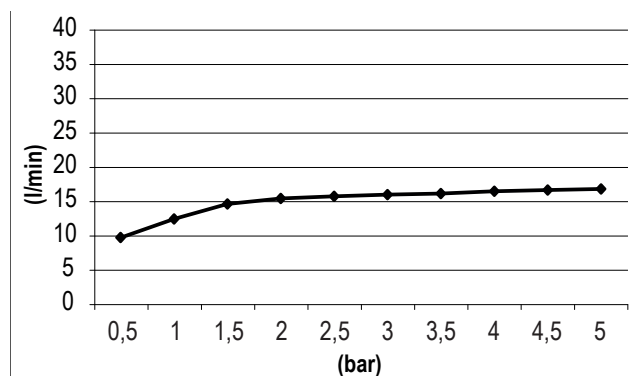

D-WFC

Jets

DESCRIPCIÓN

Rociador rectangular tipo cascada de 346x80 mm a pared.

Fabricado en acero inoxidable AISI 316 y AISI 304.

CAUDAL

ACABADOS DISPONIBLES

Acero inoxidable AISI 316

Oro
brillante

D-WFC

Jets

DESCRIPTION

Waterfall type rectangular shower head of 346x80 mm.
Made of stainless steel AISI 316 and AISI 304.

FLOW RATE

FINISHES AVAILABLE

Stainless steel AISI 316

Polished gold

D-WFC

Jets

DESCRIPTION

Pomme de douche rectangulaire de 346x80 mm avec effet de cascade au mur.
Fabriquée en acier inoxydable AISI 316 et AISI 304.

DÉBITS

FINITIONS DISPONIBLES

Acier inoxydable AISI 316