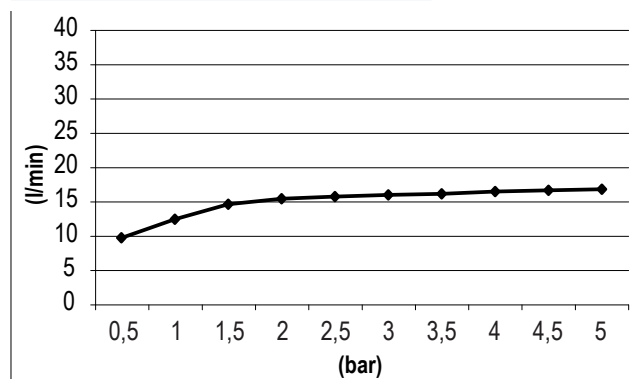

DÉBITS

FINITIONS DISPONIBLES

Acier inoxydable AISI 316

Acier
inox.
brossé

Or
brossé

Cuivre
brossé

Gunmetal

Acier inoxydable AISI 304

Acier
inox.
brillant

Blanc
mat

Noir
mat

Or
brillant