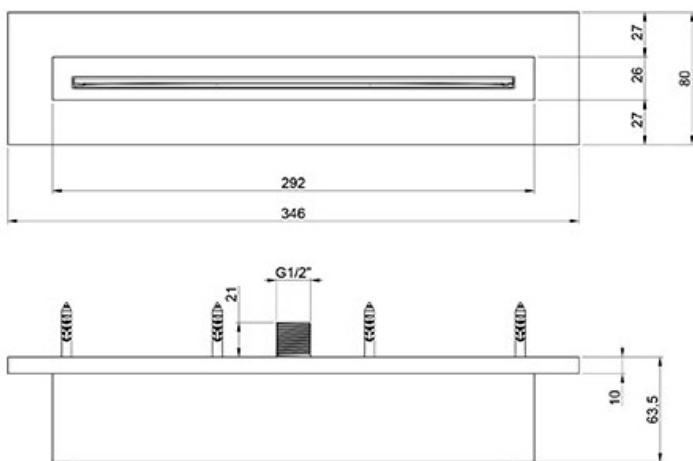

## DESCRIPCIÓN

Rociador rectangular tipo cascada de 346x80 mm a pared.

— Fabricado en acero inoxidable AISI 316 y AISI 304.

## DESCRIPTION

Waterfall type rectangular shower head of 346x80 mm.  
— Made of stainless steel AISI 316 and AISI 304.

## DESCRIZIONE

Soffione doccia rettangolare di 346x80 mm con effetto cascata.

— Fabbricato in acciaio inossidabile AISI 316 e AISI 304.

## DESCRIPTION

Pomme de douche rectangulaire de 346x80 mm avec effet de cascade au mur.  
 — Fabriquée en acier inoxydable AISI 316 et AISI 304.