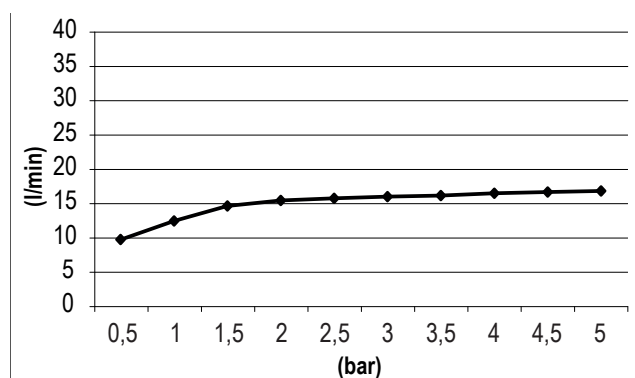

CAUDAL

ACABADOS DISPONIBLES

Acero inoxidable AISI 316

Acero inox.
cepillado

Oro
cepillado

Cobre
cepillado

Gunmetal

Acero inoxidable AISI 304

Acero inox.
brillante

Blanco
mate

Negro
mate

Oro
brillante