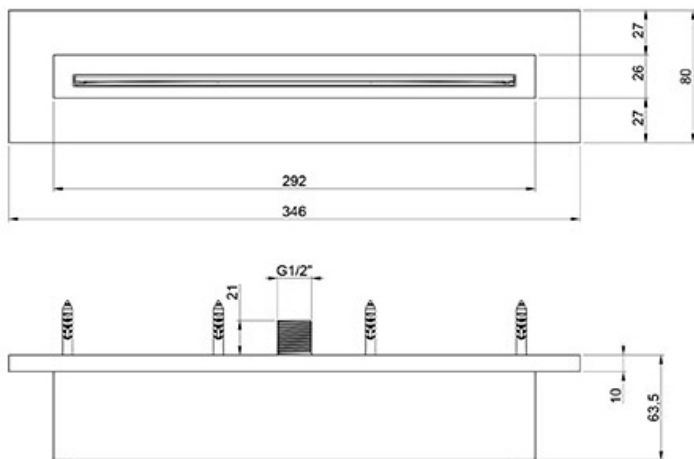

D-WFC

Jets

DESCRIPCIÓN

Rociador rectangular tipo cascada de 346x80 mm a pared.

Fabricado en acero inoxidable AISI 316 y AISI 304.

CAUDAL

ACABADOS DISPONIBLES

Acero inoxidable AISI 316

Oro
brillante

D-WFC

Jets

DESCRIPTION

Waterfall type rectangular shower head of 346x80 mm.
Made of stainless steel AISI 316 and AISI 304.

FLOW RATE

FINISHES AVAILABLE

Stainless steel AISI 316

Polished gold

D-WFC

Jets

DESCRIPTION

Pomme de douche rectangulaire de 346x80 mm avec effet de cascade au mur.
Fabriquée en acier inoxydable AISI 316 et AISI 304.

DÉBITS

FINITIONS DISPONIBLES

Acier inoxydable AISI 316