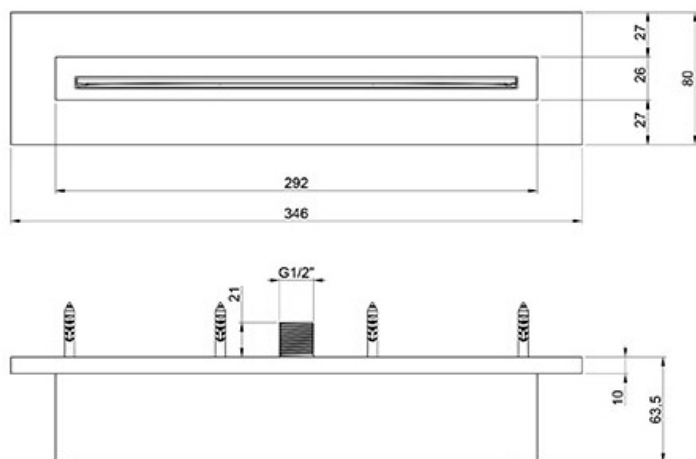

## DESCRIPCIÓN

Rociador rectangular tipo cascada de 346x80 mm a pared.

— Fabricado en acero inoxidable AISI 316 y AISI 304.

## DESCRIPTION

Waterfall type rectangular shower head of 346x80 mm.  
— Made of stainless steel AISI 316 and AISI 304.

## DESCRIZIONE

Soffione doccia rettangolare di 346x80 mm con effetto cascata.

— Fabbricato in acciaio inossidabile AISI 316 e AISI 304.