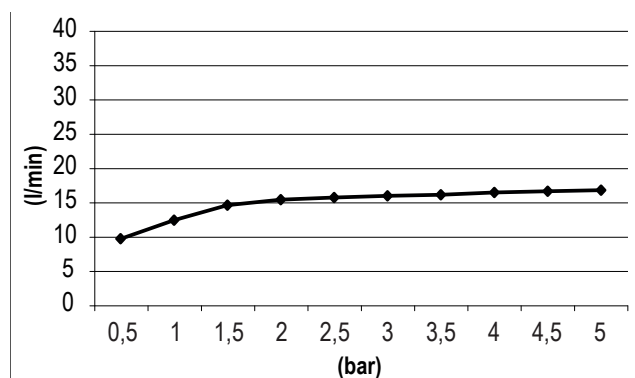

Oro
brillante

D-WFC

Jets

DESCRIPTION

Waterfall type rectangular shower head of 346x80 mm.
Made of stainless steel AISI 316 and AISI 304.

FLOW RATE

FINISHES AVAILABLE

Stainless steel AISI 316

Polished gold

D-WFC

Jets

DESCRIPTION

Pomme de douche rectangulaire de 346x80 mm avec effet de cascade au mur.
Fabriquée en acier inoxydable AISI 316 et AISI 304.

DÉBITS

FINITIONS DISPONIBLES

Acier inoxydable AISI 316