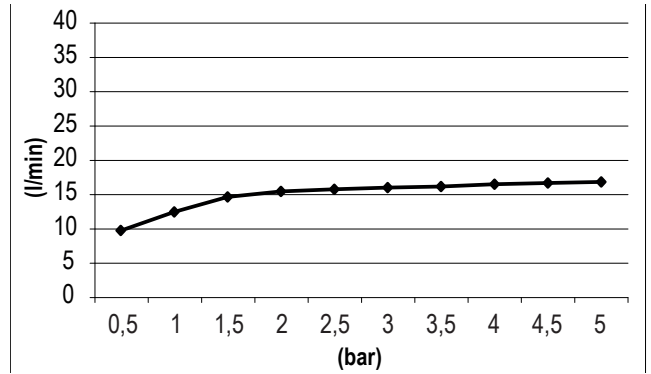

D-WFC

Jets

DESCRIPCIÓN

Rociador rectangular tipo cascada de 346x80 mm a pared.

Fabricado en acero inoxidable AISI 316 y AISI 304.

CAUDAL

ACABADOS DISPONIBLES

Acero inoxidable AISI 316

Oro
brillante

D-WFC

Jets

DESCRIPTION

Waterfall type rectangular shower head of 346x80 mm.
Made of stainless steel AISI 316 and AISI 304.

FLOW RATE

FINISHES AVAILABLE

Stainless steel AISI 316