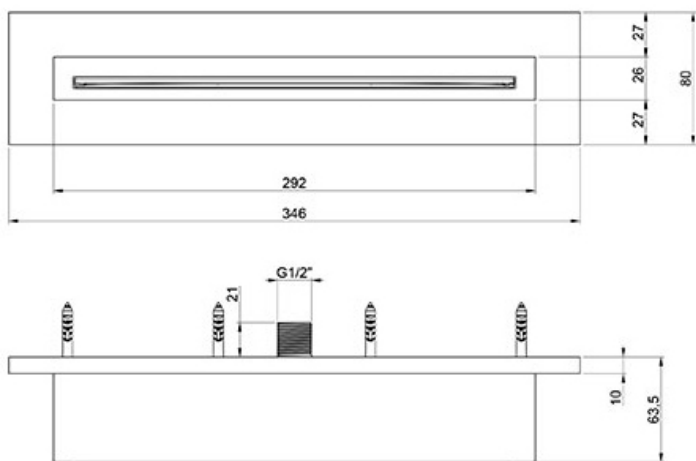

## DESCRIPCIÓN

Rociador rectangular tipo cascada de 346x80 mm a pared.

— Fabricado en acero inoxidable AISI 316 y AISI 304.

## DESCRIPTION

Waterfall type rectangular shower head of 346x80 mm.  
— Made of stainless steel AISI 316 and AISI 304.

## DESCRIZIONE

Soffione doccia rettangolare di 346x80 mm con effetto cascata.

— Fabbricato in acciaio inossidabile AISI 316 e AISI 304.