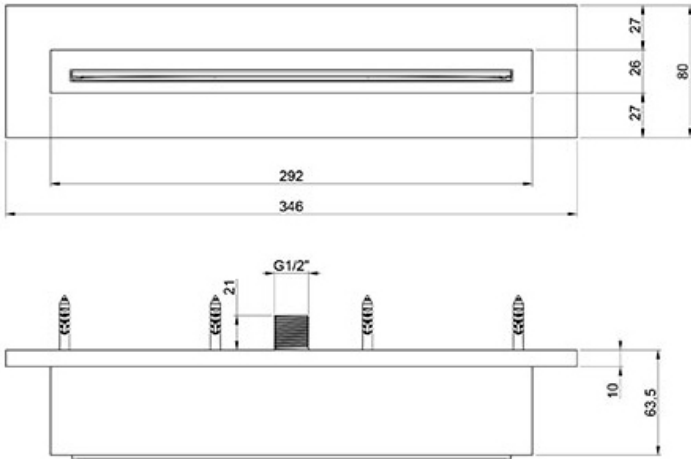

D-WFC

Jets

DESCRIPCIÓN

Rociador rectangular tipo cascada de 346x80 mm a pared.

Fabricado en acero inoxidable AISI 316 y AISI 304.

CAUDAL

ACABADOS DISPONIBLES

Acero inoxidable AISI 316

Oro
brillante

D-WFC

Jets

DESCRIPTION

Waterfall type rectangular shower head of 346x80 mm.
Made of stainless steel AISI 316 and AISI 304.

FLOW RATE

FINISHES AVAILABLE

Stainless steel AISI 316

Polished gold

D-WFC

Jets

DESCRIPTION

Pomme de douche rectangulaire de 346x80 mm avec effet de cascade au mur.
Fabriquée en acier inoxydable AISI 316 et AISI 304.

DÉBITS

FINITIONS DISPONIBLES

Acier inoxydable AISI 316