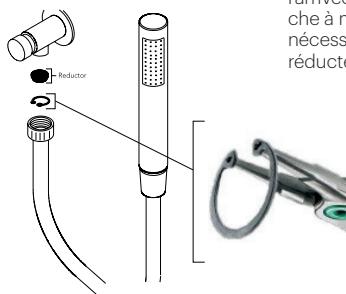

Cromo	Cromo metálico
Negro mate	PVC Negro
Blanco mate	PVC Blanco
Níquel cepillado	Cromo metálico

DESCRIPCIÓN

Ducha de mano a pared, modelo Round con mezclador monomando 1.

Fabricada en latón.

COMPONENTES

- Cartucho cerámico.
- Rosca de cuerpo empotrado 1/2".

REDUCTOR POSITION

Il riduttore si trova nell'ingresso dell'acqua del flessibile della doccetta. Per smontare il riduttore è necessaria una chiave speciale.

DISPONIBILITÀ FLESSIBILI SECONDO FINITURE

Cromo	Cromo metallico
Nero opaco	PVC Nero
Bianco opaco	PVC Bianco
Nichel spazzolato	Cromo metallico

9 l/min e 6 l/min **BREEM**

*Verifica la disponibilità di altri riduttori.

AG 1 CONSUMO DI ACQUA - RIDUTTORI DI PORTATA E AERATORI. Nota técnica NT17

FINITURA DISPONIBILI

Nero
opaco

Bianco
opaco

Nichel
spazzolato

Cromo

REDUCTOR POSITION

Le réducteur est situé dans l'arrivée d'eau du tuyau de douche à main. Une clé spéciale est nécessaire pour démonter le réducteur.

DISPONIBILITÉ DE FLEXIBLE DE DOUCHE SELON LES FINITIONS