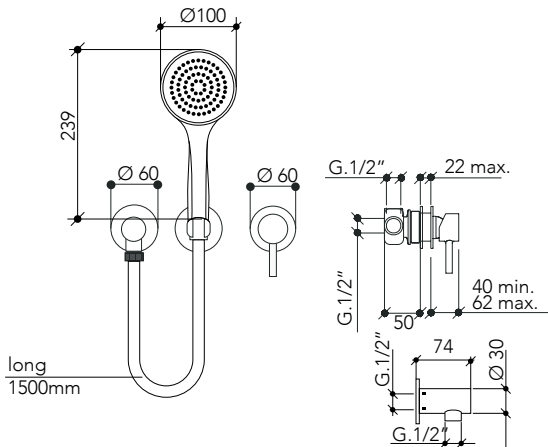

Cromo	Cromo metálico
Negro mate	PVC Negro
Blanco mate	PVC Blanco
Níquel cepillado	Cromo metálico

DESCRIPCIÓN

Ducha de mano a pared, modelo Round con mezclador monomando 1.

Fabricada en latón.

COMPONENTES

- Cartucho cerámico.
- Rosca de cuerpo empotrado 1/2".

Wall-mounted hand shower, Round model with single-lever mixer 1.

Made of brass.

COMPONENTS

- Ceramic cartridge.
- 1/2" recessed body thread.

FLOW RATES

3.0 bar 14,6 l/min

FLOW REDUCERS AVAILABLE

9 l/min and 6 l/min **BREEM[®]**

The reducer is located in the water inlet of the hand shower hose. A special wrench is required to disassemble the reducer.

AVAILABILITY OF SHOWER HOSES ACCORDING TO FINISHES

Chrome	Metal chrome
Matt black	Black PVC
Matt white	White PVC
Brushed nickel	Metal chrome

REDUCTOR POSITION

Il riduttore si trova nell'ingresso dell'acqua del flessibile della doccetta. Per smontare il riduttore è necessaria una chiave speciale.

DISPONIBILITÀ FLESSIBILI SECONDO FINITURE

Cromo	Cromo metallico
Nero opaco	PVC Nero
Bianco opaco	PVC Bianco
Nichel spazzolato	Cromo metallico