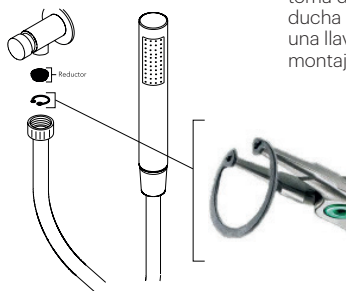


**UBICACIÓN DEL REDUCTOR**

El reductor va ubicado en la toma de agua del flexo de la ducha de mano. Se requiere una llave especial para el desmontaje del reductor.

DISPONIBILIDAD DE FLEXOS SEGÚN ACABADO

Cromo	Cromo metálico
Negro mate	PVC Negro
Blanco mate	PVC Blanco
Níquel cepillado	Cromo metálico

DESCRIPCIÓN

Ducha de mano a pared, modelo Round con mezclador monomando 1.

Fabricada en latón.

COMPONENTES

- Cartucho cerámico.
- Rosca de cuerpo empotrado 1/2".

Wall-mounted hand shower, Round model with single-lever mixer 1.

Made of brass.

COMPONENTS

- Ceramic cartridge.
- 1/2" recessed body thread.

FLOW RATES

3.0 bar 14,6 l/min

FLOW REDUCERS AVAILABLE

9 l/min and 6 l/min **BREEM[®]**

Chrome	Chrome métallique
Noir mat	PVC Noir
Blanc mat	PVC Blanc
Nickel brossé	Chrome métallique

DESCRIPTION

Douchette murale, modèle rond avec mitigeur monocommande 1.

En laiton.

COMPOSANTS

- Cartouche céramique.
- Filetage du corps encastré 1/2".