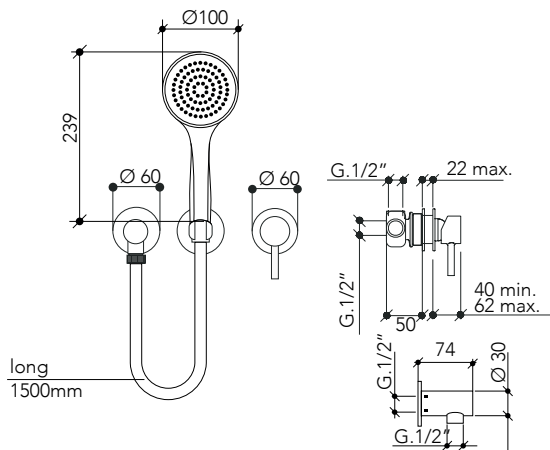

REDUCTOR POSITION

Il riduttore si trova nell'ingresso dell'acqua del flessibile della doccetta. Per smontare il riduttore è necessaria una chiave speciale.

DISPONIBILITÀ FLESSIBILI SECONDO FINITURE

Cromo	Cromo metallico
Nero opaco	PVC Nero
Bianco opaco	PVC Bianco
Nichel spazzolato	Cromo metallico

DESCRIZIONE

Doccetta a muro, modello Round con miscelatore monocomando 1.

Realizzato in ottone.

COMPONENTI

- Cartuccia in ceramica.
- Filettatura di corpo a incasso 1/2".

PORTATE

3.0 bar 14,6 l/min

DISPONIBILI RIDUTTORI DI PORTATA

9 l/min e 6 l/min **BREEM**

*Verifica la disponibilità di altri riduttori.

AG 1 CONSUMO DI ACQUA - RIDUTTORI DI PORTATA E AERATORI. Nota técnica NT17

FINITURA DISPONIBILI

Nero
opaco

Bianco
opaco

Nichel
spazzolato

Cromo

REDUCTOR POSITION

Le réducteur est situé dans l'arrivée d'eau du tuyau de douche à main. Une clé spéciale est nécessaire pour démonter le réducteur.

DISPONIBILITÉ DE FLEXIBLE DE DOUCHE SELON LES FINITIONS