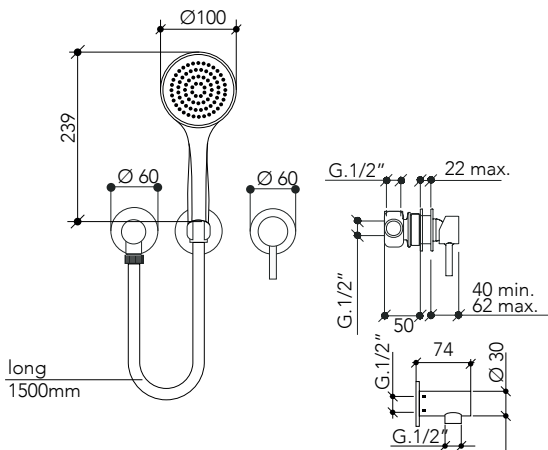

D1R

Showers