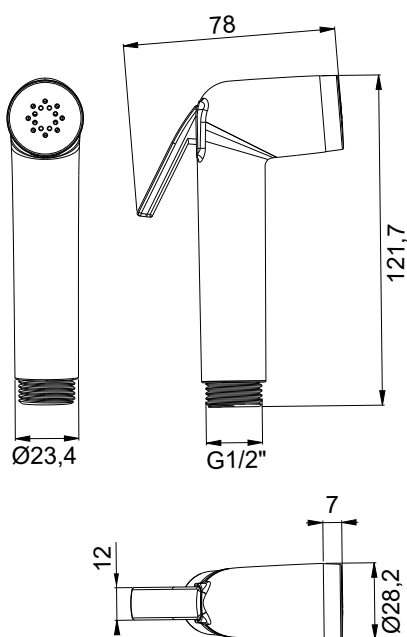

**DESCRIPCIÓN**

Ducha higiénica con ducha de mano y flexo, botón shut-off y mezclador monomando a pared.

Fabricado en latón.

ESPECIFICACIONES TÉCNICAS

- D7WAP = Ducha higiénica y flexo de PVC de 120 mm del mismo acabado que la ducha higiénica, ref.: D-F120.
- D7WUP = Partes internas del conjunto.
- Rosca de conexión de 1/2".

Gunmetal

D7W

Showers

DESCRIPTION

Wall-mounted hygienic shower with 1,2 m long hose, shut-off button and wall-mounted single lever mixer.

Made of brass.

TECHNICAL SPECIFICATIONS

- D7WAP = Hygienic shower and 120 mm PVC hose of the same finish as the hygienic shower, ref.: D-F120.
- D7WUP = Internal parts of the assembly.
- 1/2" connection thread.

Gunmetal

Dimensions in mm.

Made in EU

**DESCRIPTION**

Douchette hygiénique à main avec flexible de 1,2 m, bouton d'arrêt et mitigeur mural.

Fabriquée en laiton.

SPÉCIFICATIONS TECHNIQUES

- D7WAP = Douche hygiénique et tuyau en PVC de 120 mm avec la même finition que la douche hygiénique, réf. D-F120.
- D7WUP = Pièces internes de l'ensemble.
- Filetage de connexion 1/2".