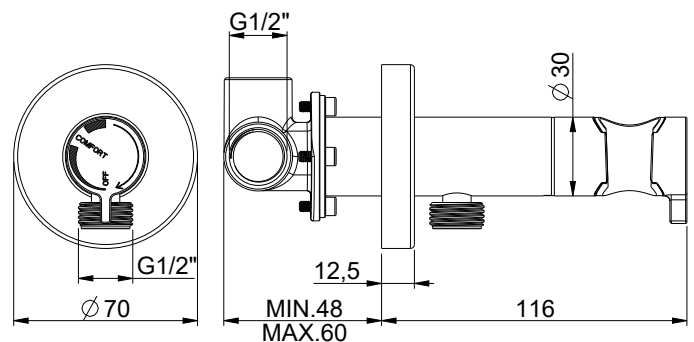

**DESCRIPCIÓN**

Ducha higiénica con ducha de mano y flexo, botón shut-off y mezclador monomando a pared.

Fabricado en latón.

ESPECIFICACIONES TÉCNICAS

- D7WAP = Ducha higiénica y flexo de PVC de 120 mm del mismo acabado que la ducha higiénica, ref.: D-F120.
- D7WUP = Partes internas del conjunto.
- Rosca de conexión de 1/2".

Gunmetal

D7W

Showers

DESCRIPTION

Wall-mounted hygienic shower with 1,2 m long hose, shut-off button and wall-mounted single lever mixer.

Made of brass.

TECHNICAL SPECIFICATIONS

- D7WAP = Hygienic shower and 120 mm PVC hose of the same finish as the hygienic shower, ref.: D-F120.
- D7WUP = Internal parts of the assembly.
- 1/2" connection thread.

Gunmetal

Dimensions in mm.

Made in EU

**DESCRIPTION**

Douchette hygiénique à main avec flexible de 1,2 m, bouton d'arrêt et mitigeur mural.

Fabriquée en laiton.

SPÉCIFICATIONS TECHNIQUES

- D7WAP = Douche hygiénique et tuyau en PVC de 120 mm avec la même finition que la douche hygiénique, réf. D-F120.
- D7WUP = Pièces internes de l'ensemble.
- Filetage de connexion 1/2".