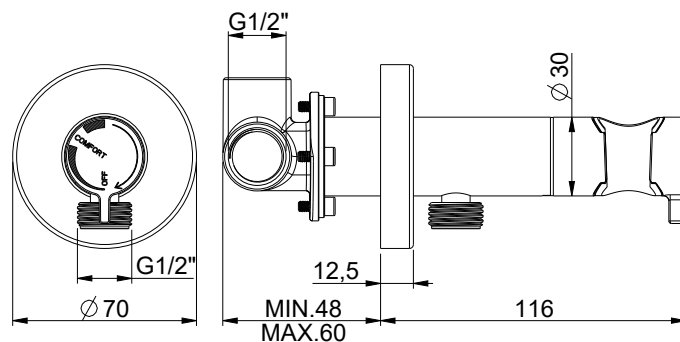

**DESCRIPCIÓN**

Ducha higiénica con ducha de mano y flexo, botón shut-off y mezclador monomando a pared.

Fabricado en latón.

ESPECIFICACIONES TÉCNICAS

- D7WAP = Ducha higiénica y flexo de PVC de 120 mm del mismo acabado que la ducha higiénica, ref.: D-F120.
- D7WUP = Partes internas del conjunto.
- Rosca de conexión de 1/2".

Gunmetal

D7W

Showers

DESCRIPTION

Wall-mounted hygienic shower with 1,2 m long hose, shut-off button and wall-mounted single lever mixer.

Made of brass.

TECHNICAL SPECIFICATIONS

- D7WAP = Hygienic shower and 120 mm PVC hose of the same finish as the hygienic shower, ref.: D-F120.
- D7WUP = Internal parts of the assembly.
- 1/2" connection thread.

Gunmetal

Dimensions in mm.

Made in EU

**DESCRIPTION**

Douchette hygiénique à main avec flexible de 1,2 m, bouton d'arrêt et mitigeur mural.

Fabriquée en laiton.

SPÉCIFICATIONS TECHNIQUES

- D7WAP = Douche hygiénique et tuyau en PVC de 120 mm avec la même finition que la douche hygiénique, réf. D-F120.
- D7WUP = Pièces internes de l'ensemble.
- Filetage de connexion 1/2".