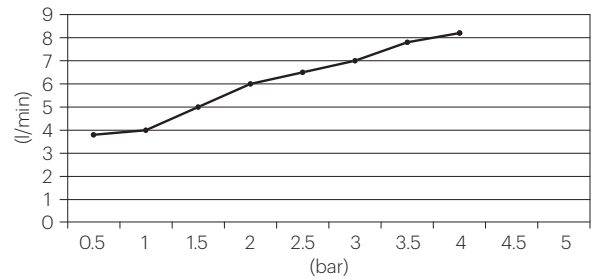

## FLOW RATE

BREEAM\*