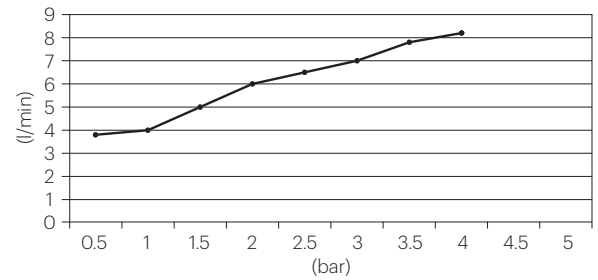

CAUDAL

BREEAM®

PRODUCTOS RELACIONADOS

PRT017-PC: Funda protectora de 2600x300 mm.

DEXTER 10B: Para agua fría y caliente, con ducha de mano.

RECAMBIOS

PR25: Mezclador progresivo.

ACABADOS DISPONIBLES