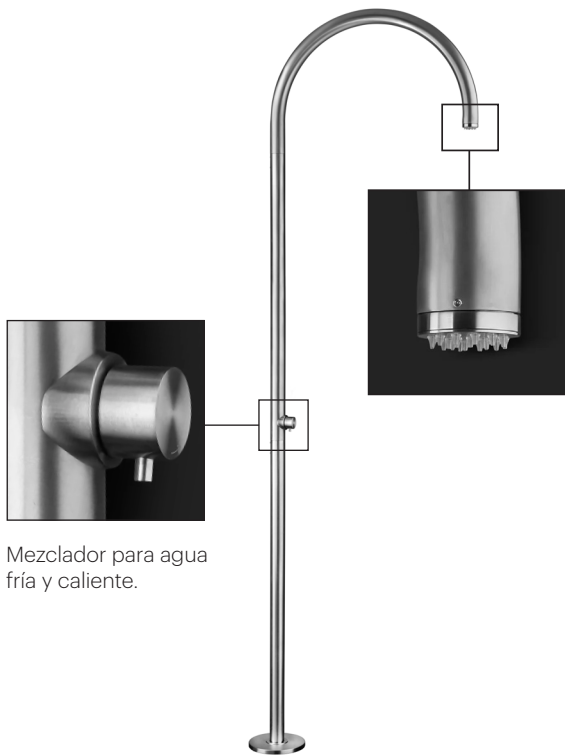

# DEXTER 10A

Duchas de exterior

Mezclador para agua fría y caliente.

## DESCRIPCIÓN

Ducha para exterior de 2.460 mm. y Ø50 mm. con monomando. Para agua fría y caliente.

Fabricado en acero inox AISI 316L.

## DESCRIPTION

Outdoor shower 2.460 mm. and Ø50 mm. with single lever mixer. Cold and hot water.

Made of AISI 316L stainless steel.

## DESCRIPTION

Douche extérieure 2.460 mm. et Ø50 mm. avec monocommande. Eau froide et chaude.

Fabriqué en acier inoxydable AISI 316L.