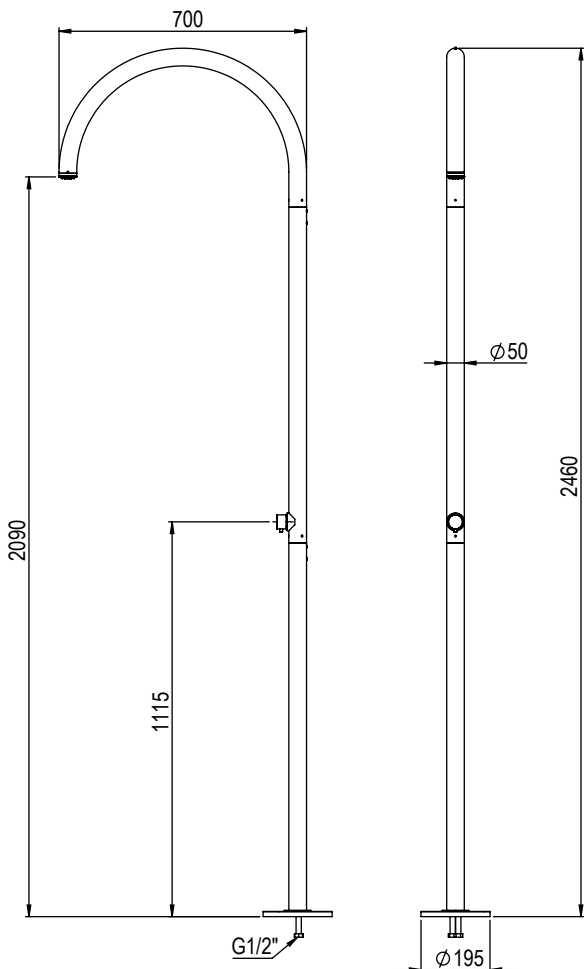

## DESCRIPCIÓN

Ducha para exterior de 2.460 mm. y Ø50 mm. con monomando. Para agua fría y caliente.

Fabricado en acero inox AISI 316L.

## DESCRIPTION

Outdoor shower 2.460 mm. and Ø50 mm. with single lever mixer. Cold and hot water.

Made of AISI 316L stainless steel.

## DESCRIPTION

Douche extérieure 2.460 mm. et Ø50 mm. avec monocommande. Eau froide et chaude.

Fabriqué en acier inoxydable AISI 316L.