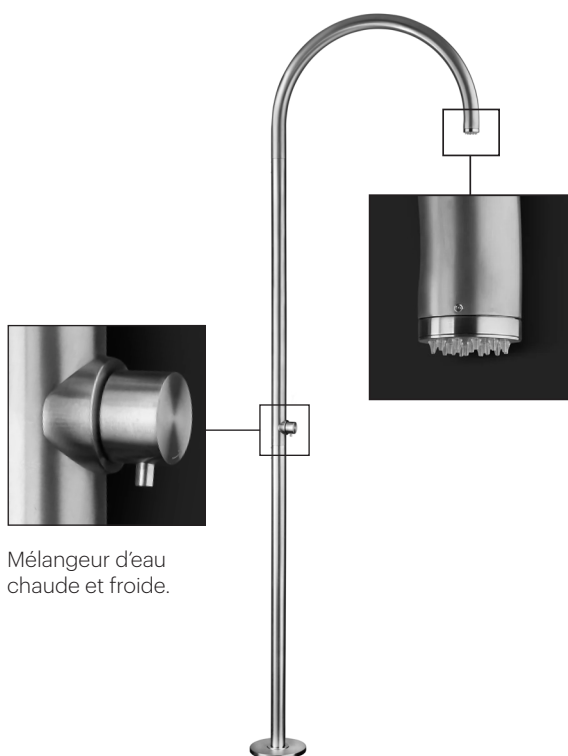

## DESCRIPCIÓN

Ducha para exterior de 2.460 mm. y Ø50 mm. con monomando. Para agua fría y caliente.

Fabricado en acero inox AISI 316L.

## DESCRIPTION

Outdoor shower 2.460 mm. and Ø50 mm. with single lever mixer. Cold and hot water.

Made of AISI 316L stainless steel.

# DEXTER 10A

Douches extérieures

Mélangeur d'eau chaude et froide.

## DESCRIPTION

Douche extérieure 2.460 mm. et Ø50 mm. avec monocommande. Eau froide et chaude.

Fabriqué en acier inoxydable AISI 316L.