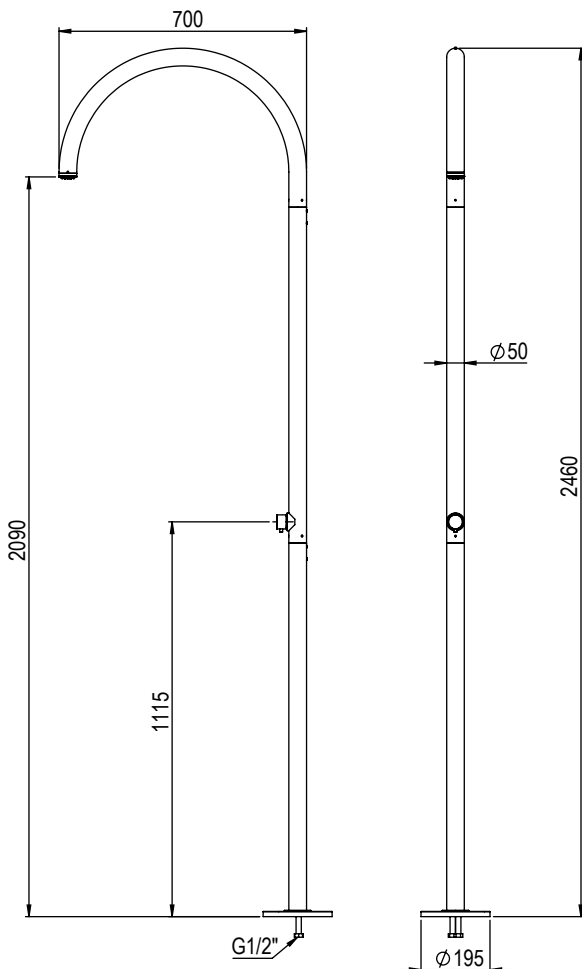

## DESCRIPCIÓN

Ducha para exterior de 2.460 mm. y Ø50 mm. con monomando. Para agua fría y caliente.

Fabricado en acero inox AISI 316L.

## DESCRIPTION

Outdoor shower 2.460 mm. and Ø50 mm. with single lever mixer. Cold and hot water.

Made of AISI 316L stainless steel.

## DESCRIPTION

Douche extérieure 2.460 mm. et Ø50 mm. avec monocommande. Eau froide et chaude.

Fabriqué en acier inoxydable AISI 316L.