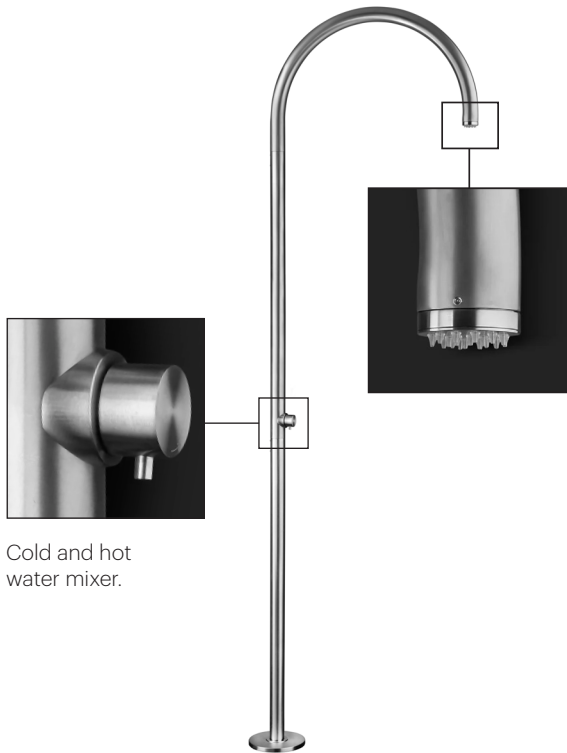

## DESCRIPCIÓN

Ducha para exterior de 2.460 mm. y Ø50 mm. con monomando. Para agua fría y caliente.

Fabricado en acero inox AISI 316L.

# DEXTER 10A

Outdoor showers

Cold and hot water mixer.

## DESCRIPTION

Outdoor shower 2.460 mm. and Ø50 mm. with single lever mixer. Cold and hot water.

Made of AISI 316L stainless steel.