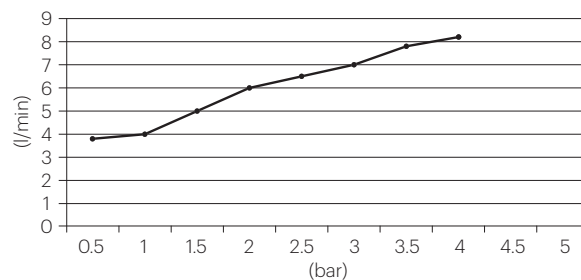

DÉBIT

BREEAM™

PRODUITS APPARENTÉS

PRT017-PC: Manchon de protection 2600x300 mm.

DEXTER 10B: Eau froide et chaude, et douchette à main.

PIÈCES DÉTACHÉES

PR25: Mélangeur progressif.

FINITIONS DISPONIBLES