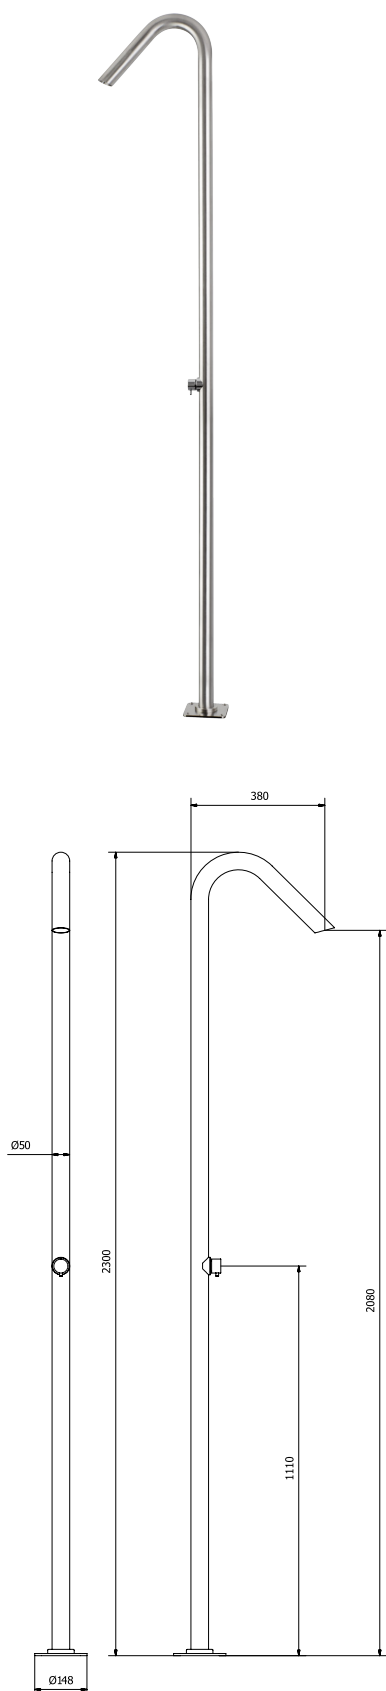

DEXTER 1A

Duchas exteriores

DESCRIPCIÓN

Ducha para exterior de 2300mm y Ø50mm.
Para agua fría y caliente.

Fabricada en acero inoxidable AISI 316L.

CAUDALES

3.0 bar

7 l/min

BREEAM

ACABADOS DISPONIBLES

Acero
inox.
brillante

Acero
inox.
cepillado

Blanco
mate

Negro
mate

Bronce
esmaltado

Oro
esmaltado

Cobre
rosa
esmaltado

Color
RAL

DEXTER 1A

Outdoor showers

DESCRIPTION

Outdoor shower 2300mm and Ø50mm.
Cold and hot water.

Made of AISI 316L stainless steel.

FLOW RATES

Enamelled
bronze

Enamelled
gold

Enamelled
rose
copper

RAL
Colour

DEXTER 1A

Douches extérieures

DESCRIPTION

Douche extérieure 2300mm et Ø50mm.
Eau froide et chaude.