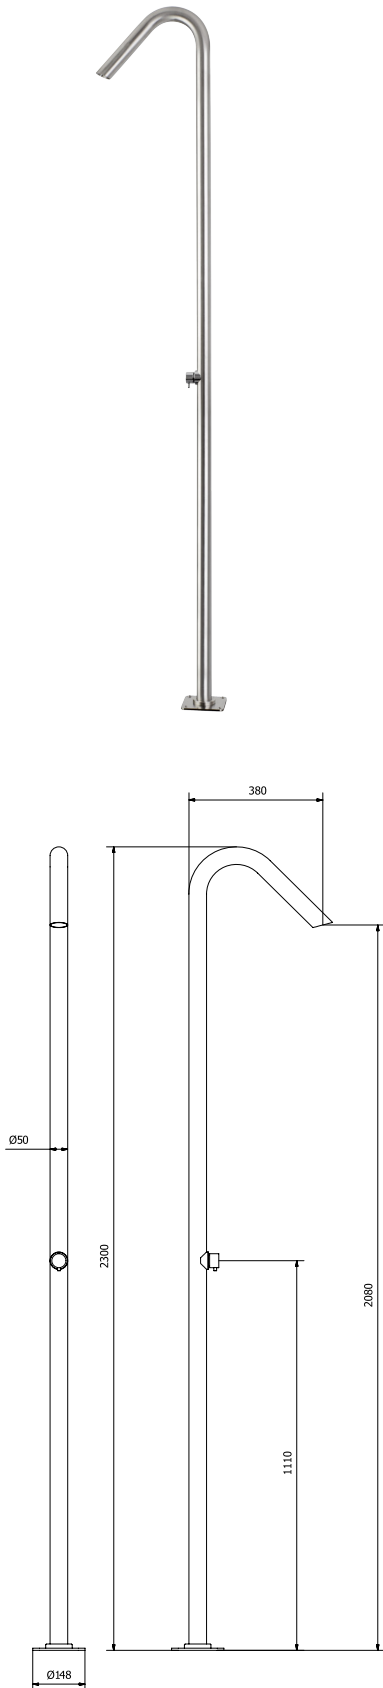

DEXTER 1A

Duchas exteriores

DESCRIPCIÓN

Ducha para exterior de 2300mm y Ø50mm.
Para agua fría y caliente.

Fabricada en acero inoxidable AISI 316L.

CAUDALES

3.0 bar

7 l/min

BREEAM

ACABADOS DISPONIBLES

Acero
inox.
brillante

Acero
inox.
cepillado

Blanco
mate

Negro
mate

Bronce
esmaltado

Oro
esmaltado

Cobre
rosa
esmaltado

Color
RAL

DEXTER 1A

Outdoor showers

DESCRIPTION

Outdoor shower 2300mm and Ø50mm.
Cold and hot water.

Made of AISI 316L stainless steel.

FLOW RATES

Enamelled
bronze

Enamelled
gold

Enamelled
rose
copper

RAL
Colour

DEXTER 1A

Douches extérieures

DESCRIPTION

Douche extérieure 2300mm et Ø50mm.
Eau froide et chaude.