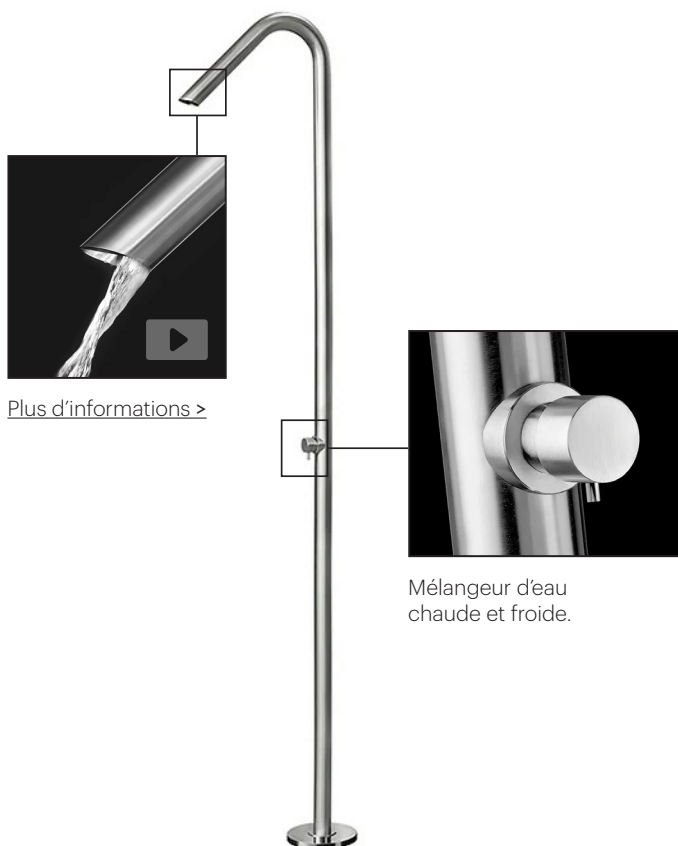

DEXTER 1A

Duchas exteriores

[Más información >](#)

Mezclador para agua fría y caliente.

DESCRIPCIÓN

Ducha para exterior de 2300mm y Ø50mm.
Caída del agua tipo cascada.
Para agua fría y caliente.

Fabricada en acero inoxidable AISI 316L.

DESCRIPTION

Outdoor shower 2300mm and Ø50mm.
Waterfall-type water flow.
Cold and hot water.

Made of AISI 316L stainless steel.

FLOW RATES

3.0 bar 7 l/min **BREEAM**

RELATED PRODUCTS

PRT017-PC: 2600x300 mm protective cover.

DEXTER 1: Cold or premixed water.

DEXTER 1B: Cold and hot water,
with hand shower.

DEXTER 1C: Cold and hot water.

SPARE PARTS

PR25: Progressive mixer.

FINISHES AVAILABLE

Polished
stainless
steel

Brushed
stainless
steel

[Plus d'informations >](#)

Mélangeur d'eau
chaude et froide.

DESCRIPTION

Douche extérieure 2300mm et Ø50mm.
Chute d'eau de type cascade.
Eau froide et chaude.

Fabriqué en acier inoxydable AISI 316L.

DÉBITS