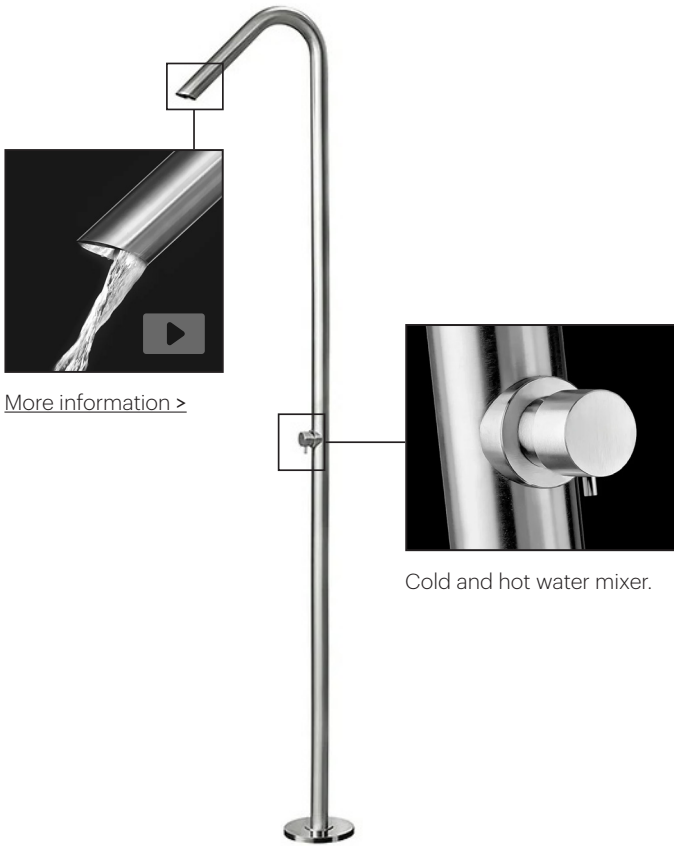

DEXTER 1A

Duchas exteriores

[Más información >](#)

Mezclador para agua fría y caliente.

DESCRIPCIÓN

Ducha para exterior de 2300mm y Ø50mm.
Caída del agua tipo cascada.
Para agua fría y caliente.

Fabricada en acero inoxidable AISI 316L.

Bronce
esmaltado

Oro
esmaltado

Cobre
rosa
esmaltado

Color
RAL

DEXTER 1A

Outdoor showers

[More information >](#)

Cold and hot water mixer.

DESCRIPTION

Outdoor shower 2300mm and Ø50mm.
Waterfall-type water flow.
Cold and hot water.

Made of AISI 316L stainless steel.

FLOW RATES

3.0 bar 7 l/min **BREEAM**

RELATED PRODUCTS

PRT017-PC: 2600x300 mm protective cover.

[Plus d'informations >](#)

Mélangeur d'eau
chaude et froide.

DESCRIPTION

Douche extérieure 2300mm et Ø50mm.
Chute d'eau de type cascade.
Eau froide et chaude.

Fabriqué en acier inoxydable AISI 316L.

DÉBITS