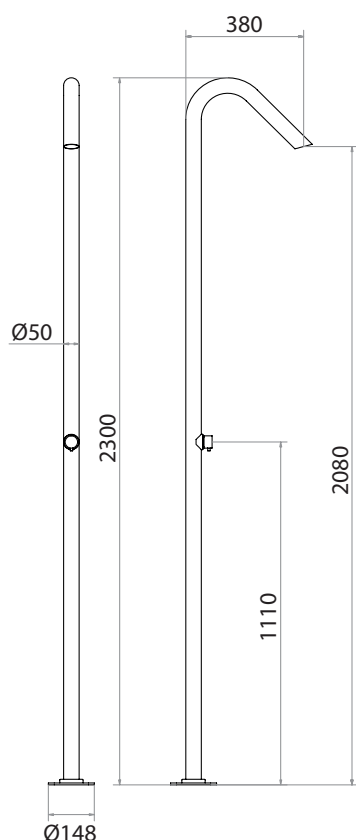

DEXTER 1A

Duchas exteriores

[Más información >](#)

Mezclador para agua fría y caliente.

DESCRIPCIÓN

Ducha para exterior de 2300mm y Ø50mm.
Caída del agua tipo cascada.
Para agua fría y caliente.

Fabricada en acero inoxidable AISI 316L.

CAUDALES

3.0 bar

7 l/min

BREEAM®

PRODUCTOS RELACIONADOS

PRT017-PC: Funda protectora de 2600x300 mm.

DEXTER 1: Para agua fría o premezclada.

DEXTER 1B: Para agua fría y caliente,
con ducha de mano.

DEXTER 1C: Para agua fría y caliente.

RECAMBIOS

PR25: Mezclador progresivo.

ACABADOS DISPONIBLES

Acero
inox.
brillante

Acero
inox.
cepillado

Blanco
mate

Negro
mate

Bronce
esmaltado

Oro
esmaltado

Cobre
rosa
esmaltado

Color
RAL