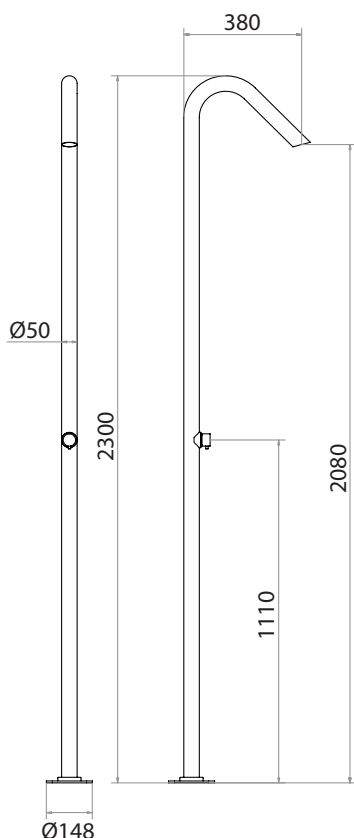

DESCRIPTION

Outdoor shower 2300mm and Ø50mm.
Waterfall-type water flow.
Cold and hot water.

Made of AISI 316L stainless steel.

FLOW RATES

3.0 bar 7 l/min **BREEAM**

RELATED PRODUCTS

PRT017-PC: 2600x300 mm protective cover.

[Plus d'informations >](#)

Mélangeur d'eau
chaude et froide.

DESCRIPTION

Douche extérieure 2300mm et Ø50mm.
Chute d'eau de type cascade.
Eau froide et chaude.

Fabriqué en acier inoxydable AISI 316L.

DÉBITS

3.0 bar 7 l/min **BREEAM**

PRODUITS APPARENTÉS

PRT017-PC: Manchon de protection 2600x300 mm.

DEXTER 1: Eau froide ou prémélangée.

DEXTER 1B: Eau froide et chaude,
with douchette à main.

DEXTER 1C: Eau froide et chaude.