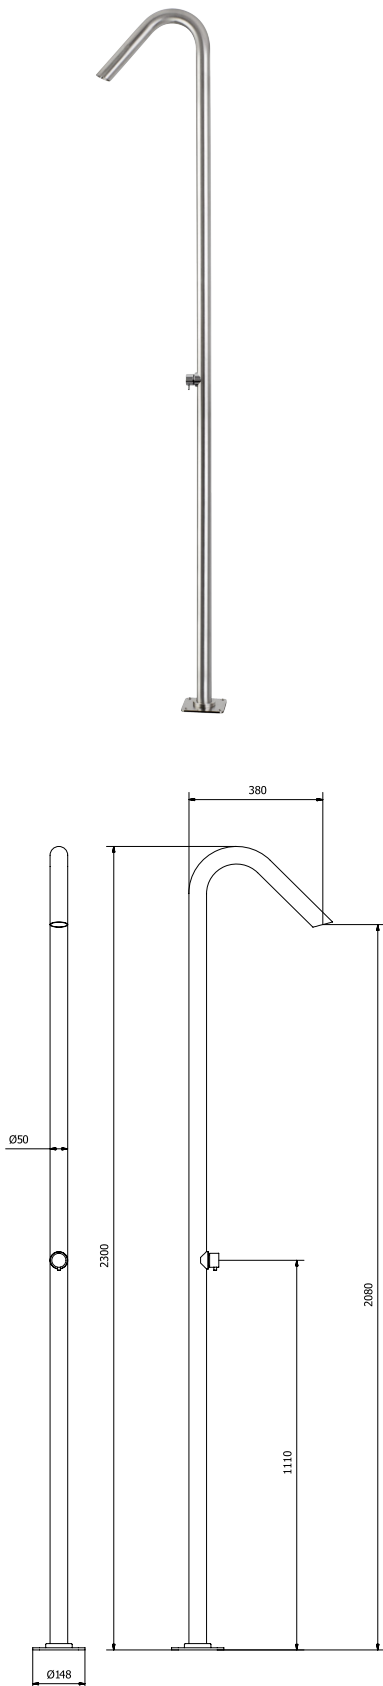

DEXTER 1A

Duchas exteriores

DESCRIPCIÓN

Ducha para exterior de 2300mm y Ø50mm.
Para agua fría y caliente.

Fabricada en acero inoxidable AISI 316L.

CAUDALES

3.0 bar

7 l/min

Cobre
rosa
esmaltado

Color
RAL

DEXTER 1A

Outdoor showers

DESCRIPTION

Outdoor shower 2300mm and Ø50mm.
Cold and hot water.

Made of AISI 316L stainless steel.

FLOW RATES

Enamelled
bronze

Enamelled
gold

Enamelled
rose
copper

RAL
Colour

DEXTER 1A

Douches extérieures

DESCRIPTION

Douche extérieure 2300mm et Ø50mm.
Eau froide et chaude.