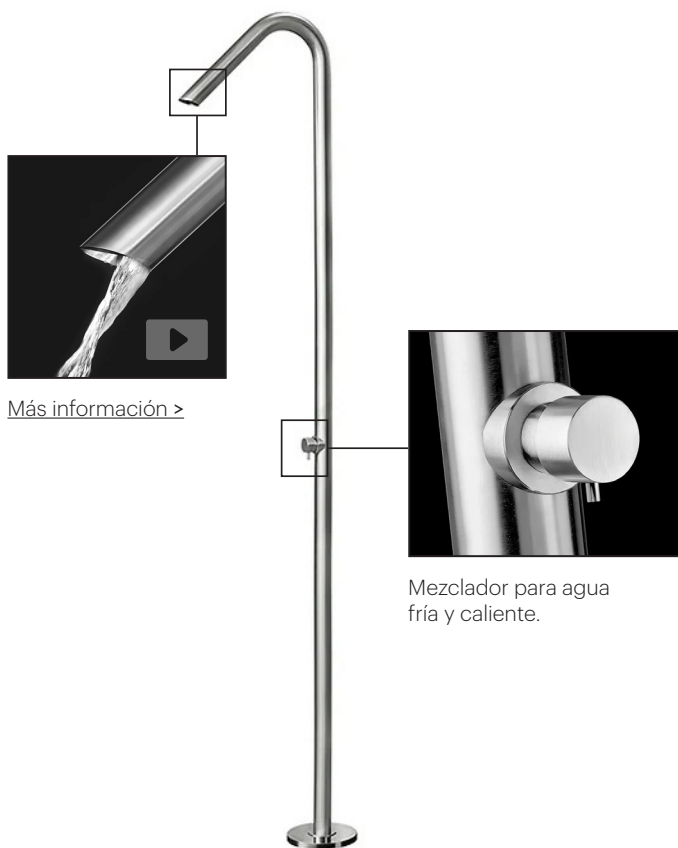

DEXTER 1A

Duchas exteriores

[Más información >](#)

Mezclador para agua fría y caliente.

DESCRIPCIÓN

Ducha para exterior de 2300mm y Ø50mm.
Caída del agua tipo cascada.
Para agua fría y caliente.

Fabricada en acero inoxidable AISI 316L.

CAUDALES

3.0 bar

7 l/min

BREEAM[®]

PRODUCTOS RELACIONADOS

PRT017-PC: Funda protectora de 2600x300 mm.

DEXTER 1: Para agua fría o premezclada.

DEXTER 1B: Para agua fría y caliente,
con ducha de mano.

DESCRIPTION

Outdoor shower 2300mm and Ø50mm.
Waterfall-type water flow.
Cold and hot water.

Made of AISI 316L stainless steel.

FLOW RATES

3.0 bar 7 l/min **BREEAM**

RELATED PRODUCTS

PRT017-PC: 2600x300 mm protective cover.

[Plus d'informations >](#)

Mélangeur d'eau
chaude et froide.

DESCRIPTION

Douche extérieure 2300mm et Ø50mm.
Chute d'eau de type cascade.
Eau froide et chaude.

Fabriqué en acier inoxydable AISI 316L.

DÉBITS