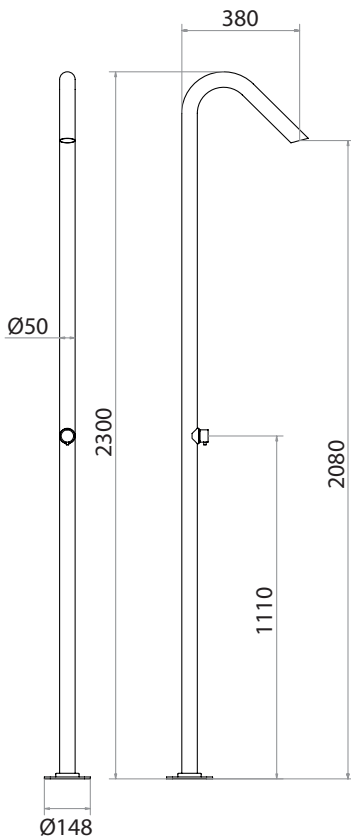

DEXTER 1A

Duchas exteriores

[Más información >](#)

Mezclador para agua fría y caliente.

DESCRIPCIÓN

Ducha para exterior de 2300mm y Ø50mm.
Caída del agua tipo cascada.
Para agua fría y caliente.

Fabricada en acero inoxidable AISI 316L.

DESCRIPTION

Outdoor shower 2300mm and Ø50mm.
Waterfall-type water flow.
Cold and hot water.

Made of AISI 316L stainless steel.

FLOW RATES

3.0 bar 7 l/min **BREEAM**

RELATED PRODUCTS

PRT017-PC: 2600x300 mm protective cover.

[Plus d'informations >](#)

Mélangeur d'eau
chaude et froide.

DESCRIPTION

Douche extérieure 2300mm et Ø50mm.
Chute d'eau de type cascade.
Eau froide et chaude.

Fabriqué en acier inoxydable AISI 316L.

DÉBITS