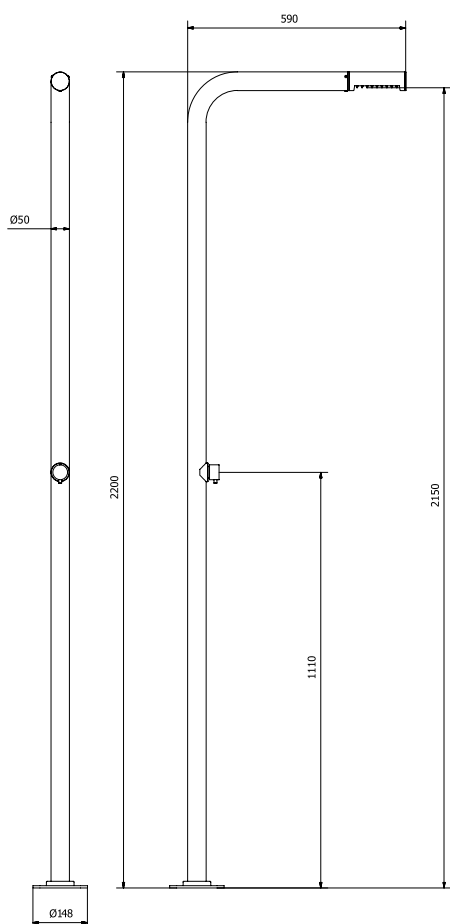

DEXTER 2

Duchas exteriores

DESCRIPCIÓN

Ducha para exterior de 2200mm y Ø50mm.
Para agua fría o premezclada.

Fabricada en acero inoxidable AISI 316L.

CAUDALES

3.0 bar

7,1 l/min

Cobre
rosa
esmaltado

Color
RAL

DEXTER 2

Outdoor showers

DESCRIPTION

Outdoor shower 2000mm and Ø50mm.
Cold or premixed water.

Made of AISI 316L stainless steel.

FLOW RATES

Enamelled
rose
copper

RAL
Colour

DEXTER 2

Douches extérieures

DESCRIPTION

Douche extérieure 2000mm et Ø50mm.
Eau froide ou prémélangée.

Fabriqué en acier inoxydable AISI 316L.

DÉBITS