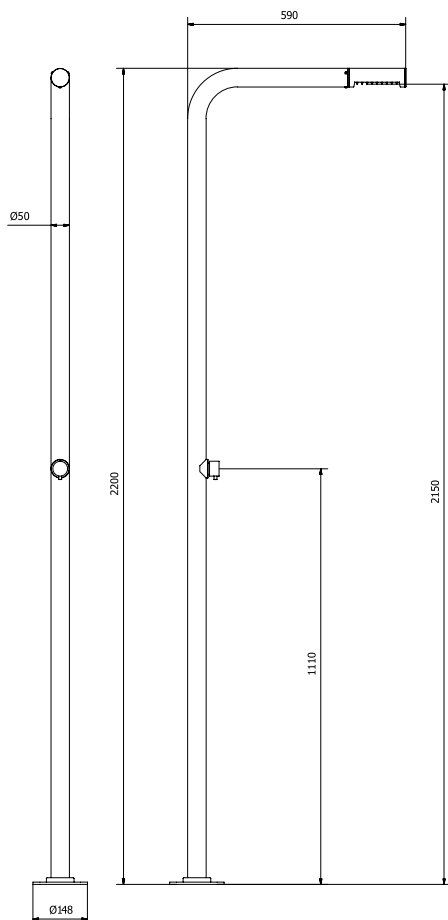

DEXTER 2

Duchas exteriores

DESCRIPCIÓN

Ducha para exterior de 2200mm y Ø50mm.
Para agua fría o premezclada.

Fabricada en acero inoxidable AISI 316L.

CAUDALES

3.0 bar

7,1 l/min

Cobre
rosa
esmaltado

Color
RAL

DEXTER 2

Outdoor showers

DESCRIPTION

Outdoor shower 2000mm and Ø50mm.
Cold or premixed water.

Made of AISI 316L stainless steel.

FLOW RATES

Enamelled
rose
copper

RAL
Colour

DEXTER 2

Douches extérieures

DESCRIPTION

Douche extérieure 2000mm et Ø50mm.
Eau froide ou prémélangée.

Fabriqué en acier inoxydable AISI 316L.

DÉBITS