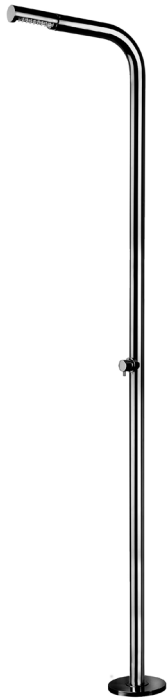

DEXTER 2A

Duchas exteriores

DESCRIPCIÓN

Ducha para exterior de 2200mm y Ø50mm.
Para agua fría y caliente.

Fabricada en acero inoxidable AISI 316L.

CAUDALES

3.0 bar

7,1 l/min

BREEAM

ACABADOS DISPONIBLES

Acero
inox.
brillante

Acero
inox.
cepillado

Blanco
mate

Negro
mate

Bronce
esmaltado

Oro
esmaltado

Cobre
rosa
esmaltado

Color
RAL

DEXTER 2A

Outdoor showers

DESCRIPTION

Outdoor shower 2000mm and Ø50mm.
Cold and hot water.

Made of AISI 316L stainless steel.

FLOW RATES

3.0 bar

7,1 l/min

BREEM⁺

FINISHES AVAILABLE

Polished
stainless
steel

Brushed
stainless
steel

Matt
white

Matt
black