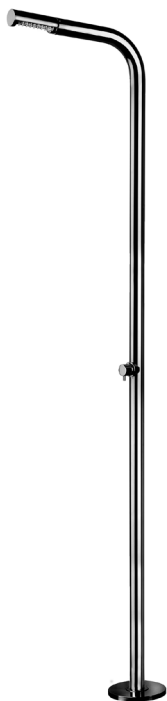

DEXTER 2A

Duchas exteriores

DESCRIPCIÓN

Ducha para exterior de 2200mm y Ø50mm.
Para agua fría y caliente.

Fabricada en acero inoxidable AISI 316L.

CAUDALES

3.0 bar

7,1 l/min

BREEAM

ACABADOS DISPONIBLES

Acero
inox.
brillante

Acero
inox.
cepillado

Blanco
mate

Negro
mate

Bronce
esmaltado

Oro
esmaltado

Cobre
rosa
esmaltado

Color
RAL

DEXTER 2A

Outdoor showers

DESCRIPTION

Outdoor shower 2000mm and Ø50mm.
Cold and hot water.

Made of AISI 316L stainless steel.

FLOW RATES

Enamelled
bronze

Enamelled
gold

Enamelled
rose
copper

RAL
Colour

DEXTER 2A

Douches extérieures

DESCRIPTION

Douche extérieure 2000mm et Ø50mm.
Eau froide et chaude.