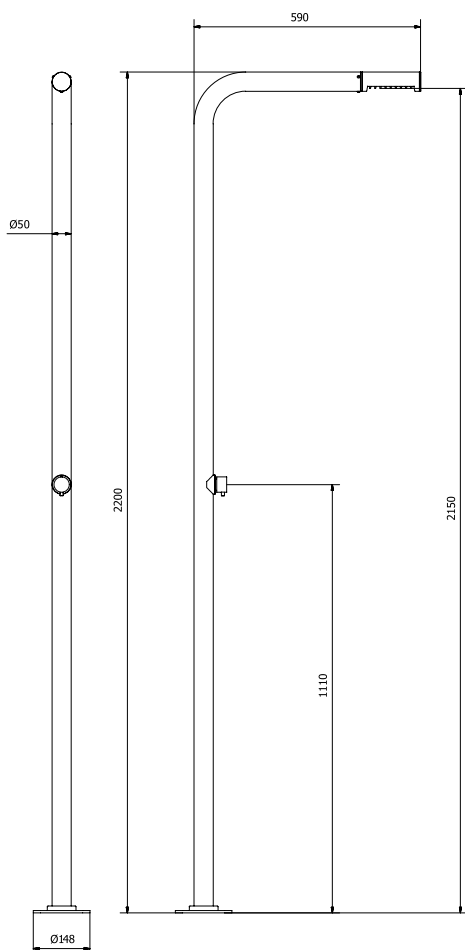

DEXTER 2A

Duchas exteriores

DESCRIPCIÓN

Ducha para exterior de 2200mm y Ø50mm.
Para agua fría y caliente.

Fabricada en acero inoxidable AISI 316L.

CAUDALES

3.0 bar

7,1 l/min

Cobre
rosa
esmaltado

Color
RAL

DEXTER 2A

Outdoor showers

DESCRIPTION

Outdoor shower 2000mm and Ø50mm.
Cold and hot water.

Made of AISI 316L stainless steel.

FLOW RATES

Enamelled
bronze

Enamelled
gold

Enamelled
rose
copper

RAL
Colour

DEXTER 2A

Douches extérieures

DESCRIPTION

Douche extérieure 2000mm et Ø50mm.
Eau froide et chaude.