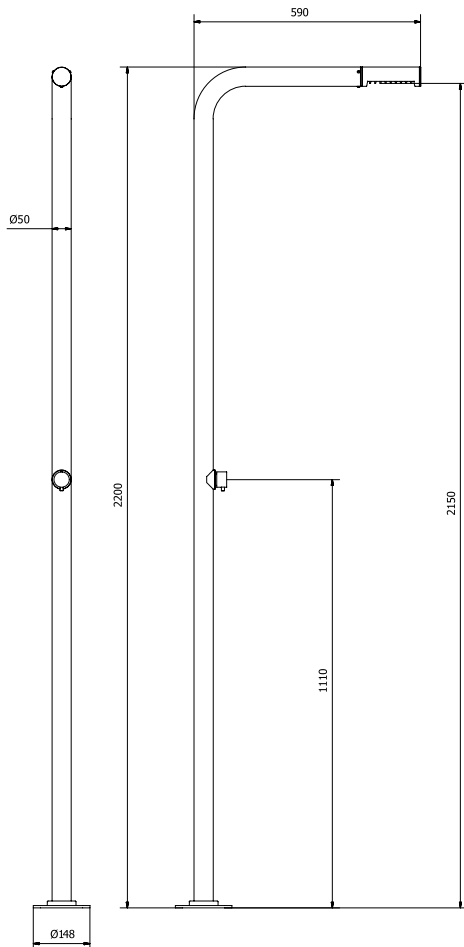

DEXTER 2A

Duchas exteriores

DESCRIPCIÓN

Ducha para exterior de 2200mm y Ø50mm.
Para agua fría y caliente.

Fabricada en acero inoxidable AISI 316L.

CAUDALES

3.0 bar

7,1 l/min

Cobre
rosa
esmaltado

Color
RAL

DEXTER 2A

Outdoor showers

DESCRIPTION

Outdoor shower 2000mm and Ø50mm.
Cold and hot water.

Made of AISI 316L stainless steel.

FLOW RATES

Enamelled
bronze

Enamelled
gold

Enamelled
rose
copper

RAL
Colour

DEXTER 2A

Douches extérieures

DESCRIPTION

Douche extérieure 2000mm et Ø50mm.
Eau froide et chaude.