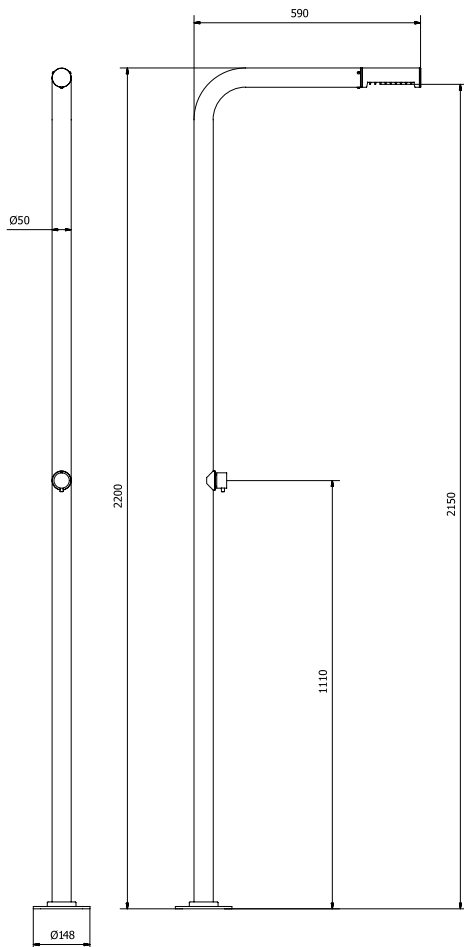

DEXTER 2A

Duchas exteriores

DESCRIPCIÓN

Ducha para exterior de 2200mm y Ø50mm.
Para agua fría y caliente.

Fabricada en acero inoxidable AISI 316L.

CAUDALES

3.0 bar

7,1 l/min

Cobre
rosa
esmaltado

Color
RAL

DEXTER 2A

Outdoor showers

DESCRIPTION

Outdoor shower 2000mm and Ø50mm.
Cold and hot water.

Made of AISI 316L stainless steel.

FLOW RATES

Enamelled
bronze

Enamelled
gold

Enamelled
rose
copper

RAL
Colour

DEXTER 2A

Douches extérieures

DESCRIPTION

Douche extérieure 2000mm et Ø50mm.
Eau froide et chaude.