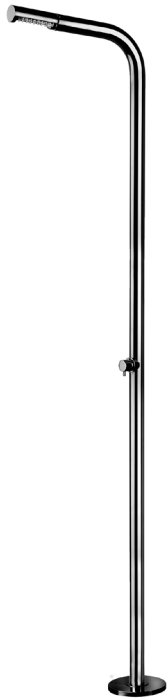

DEXTER 2A

Duchas exteriores

DESCRIPCIÓN

Ducha para exterior de 2200mm y Ø50mm.
Para agua fría y caliente.

Fabricada en acero inoxidable AISI 316L.

CAUDALES

3.0 bar

7,1 l/min

BREEAM

ACABADOS DISPONIBLES

Acero
inox.
brillante

Acero
inox.
cepillado

Blanco
mate

Negro
mate

Bronce
esmaltado

Oro
esmaltado

Cobre
rosa
esmaltado

Color
RAL

DEXTER 2A

Outdoor showers

DESCRIPTION

Outdoor shower 2000mm and Ø50mm.
Cold and hot water.

Made of AISI 316L stainless steel.

FLOW RATES

Enamelled
bronze

Enamelled
gold

Enamelled
rose
copper

RAL
Colour

DEXTER 2A

Douches extérieures

DESCRIPTION

Douche extérieure 2000mm et Ø50mm.
Eau froide et chaude.