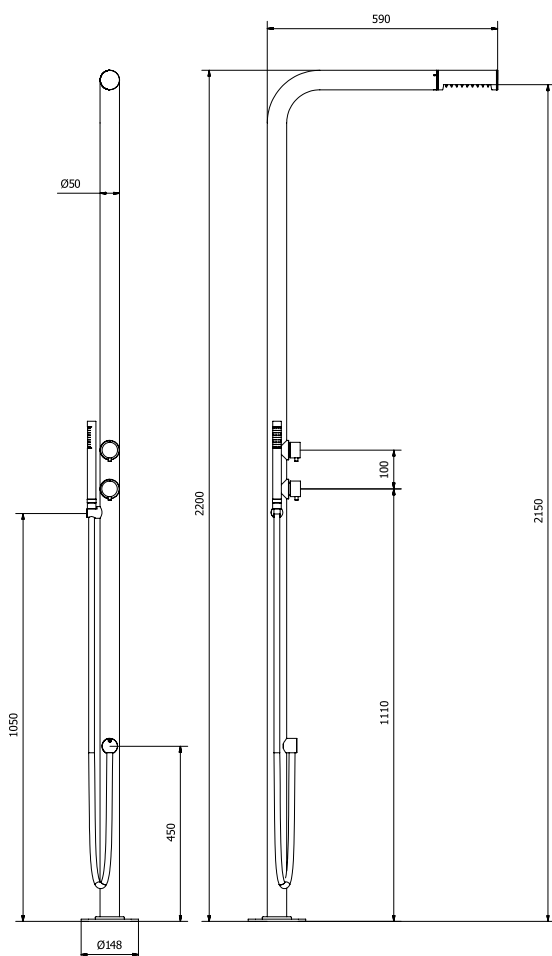

DEXTER 2B

Duchas exteriores

DESCRIPCIÓN

Ducha para exterior de 2200 mm y Ø50 mm con ducha de mano (flexo 1.500mm). Para agua fría y caliente.

Fabricada en acero inoxidable AISI 316L.

CAUDALES

3.0 bar	7,1 l/min	BREEAM
3.0 bar	7,5 l/min	

Color
RAL

DEXTER 2B

Outdoor showers

DESCRIPTION

Outdoor shower 2200mm and Ø50mm with hand shower (1.500mm hose). Cold and hot water.

Made of AISI 316L stainless steel.

FLOW RATES

3.0 bar	7,1 l/min	BREAM
3.0 bar	7,5 l/min	

RAL Colour

DEXTER 2B

Douches extérieures

DESCRIPTION

Douche extérieure 2200 mm et Ø50 mm avec douchette (flexible 1.500mm). Eau froide et chaude.

Fabriqué en acier inoxydable AISI 316L.

DÉBITS

3.0 bar	7,1 l/min	BREEAM
3.0 bar	7,5 l/min	