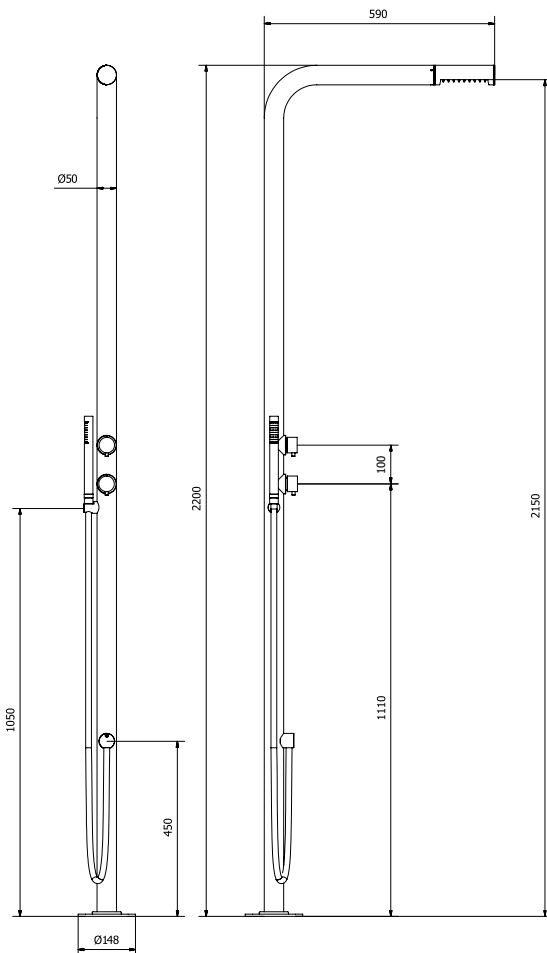

DEXTER 2B

Duchas exteriores

DESCRIPCIÓN

Ducha para exterior de 2200 mm y Ø50 mm con ducha de mano (flexo 1.500mm). Para agua fría y caliente.

Fabricada en acero inoxidable AISI 316L.

CAUDALES

3.0 bar	7,1 l/min	BREEAM
3.0 bar	7,5 l/min	

Color
RAL

DEXTER 2B

Outdoor showers

DESCRIPTION

Outdoor shower 2200mm and Ø50mm with hand shower (1.500mm hose). Cold and hot water.

Made of AISI 316L stainless steel.

FLOW RATES

3.0 bar	7,1 l/min	BREAM
3.0 bar	7,5 l/min	

RAL Colour

DEXTER 2B

Douches extérieures

DESCRIPTION

Douche extérieure 2200 mm et Ø50 mm avec douchette (flexible 1.500mm). Eau froide et chaude.

Fabriqué en acier inoxydable AISI 316L.

DÉBITS

3.0 bar	7,1 l/min	BREEAM
3.0 bar	7,5 l/min	