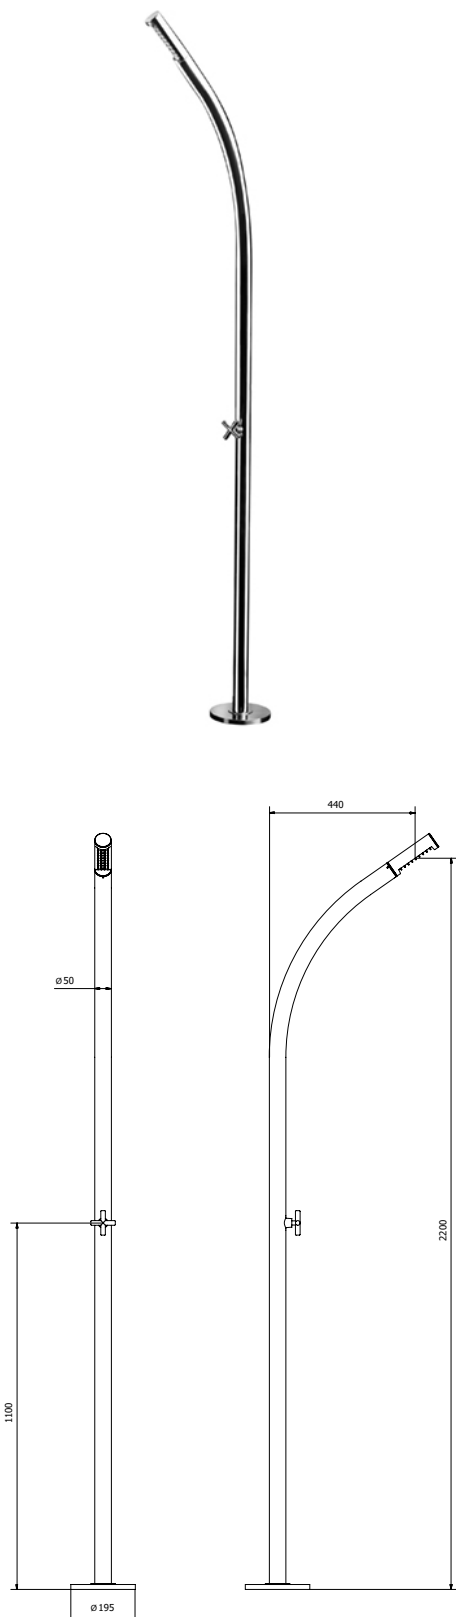

DEXTER 3

Duchas exteriores

DESCRIPCIÓN

Ducha para exterior de 2260 mm y Ø50 mm.
Para agua fría o premezclada.

Fabricada en acero inoxidable AISI 316L.

CAUDALES

3.0 bar

7,1/min

BREEAM

ACABADOS DISPONIBLES

Acero
inox.
brillante

Acero
inox.
cepillado

Blanco
mate

Negro
mate

Cobre
esmaltado

Oro
esmaltado

Cobre
rosa
esmaltado

Color
RAL

DEXTER 3

Outdoor showers

DESCRIPTION

Outdoor shower 2260 mm and Ø50 mm.
Cold or premixed water.

Made of AISI 316L stainless steel.

FLOW RATES

Enamelled
copper

Enamelled
gold

Enamelled
rose
copper

RAL
Colour

DEXTER 3

Douches extérieures

DESCRIPTION

Douche extérieure 2260 mm et Ø50 mm.
Eau froide ou prémélangée.