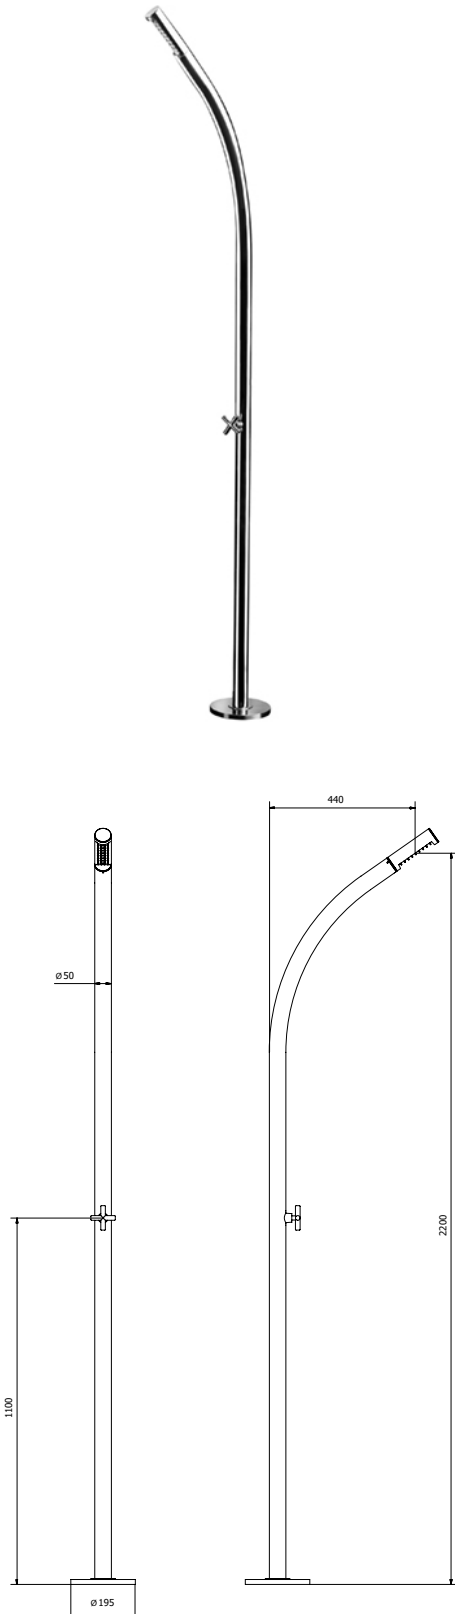

DEXTER 3

Duchas exteriores

DESCRIPCIÓN

Ducha para exterior de 2260 mm y Ø50 mm.
Para agua fría o premezclada.

Fabricada en acero inoxidable AISI 316L.

CAUDALES

3.0 bar

7,1/min

BREEAM

ACABADOS DISPONIBLES

Acero
inox.
brillante

Acero
inox.
cepillado

Blanco
mate

Negro
mate

Cobre
esmaltado

Oro
esmaltado

Cobre
rosa
esmaltado

Color
RAL

DEXTER 3

Outdoor showers

DESCRIPTION

Outdoor shower 2260 mm and Ø50 mm.
Cold or premixed water.

Made of AISI 316L stainless steel.

FLOW RATES

Enamelled
copper

Enamelled
gold

Enamelled
rose
copper

RAL
Colour

DEXTER 3

Douches extérieures

DESCRIPTION

Douche extérieure 2260 mm et Ø50 mm.
Eau froide ou prémélangée.