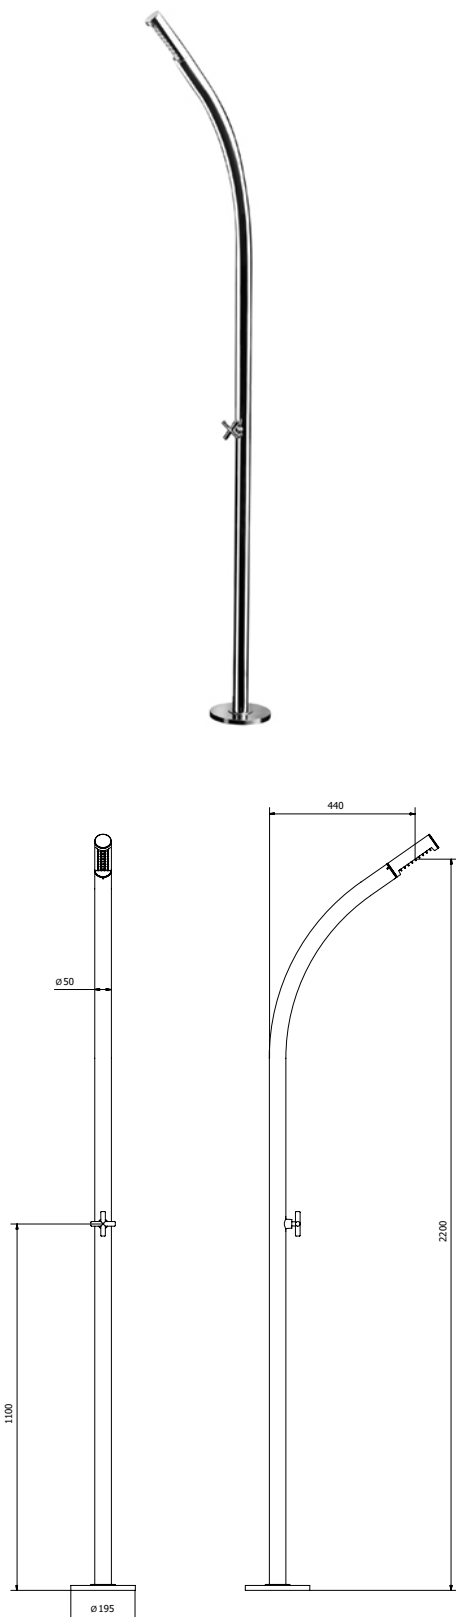

DEXTER 3

Duchas exteriores

DESCRIPCIÓN

Ducha para exterior de 2260 mm y Ø50 mm.
Para agua fría o premezclada.

Fabricada en acero inoxidable AISI 316L.

CAUDALES

3.0 bar

7,1/min

Cobre
rosa
esmaltado

Color
RAL

DEXTER 3

Outdoor showers

DESCRIPTION

Outdoor shower 2260 mm and Ø50 mm.
Cold or premixed water.

Made of AISI 316L stainless steel.

FLOW RATES

Enamelled
copper

Enamelled
gold

Enamelled
rose
copper

RAL
Colour

DEXTER 3

Douches extérieures

DESCRIPTION

Douche extérieure 2260 mm et Ø50 mm.
Eau froide ou prémélangée.