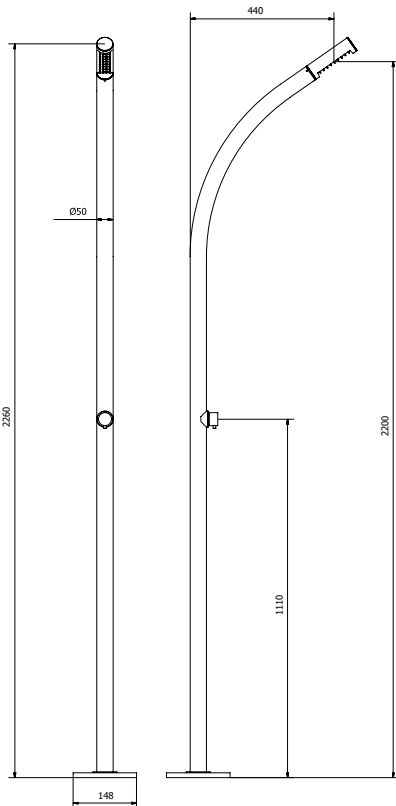

DEXTER 3A

Duchas exteriores

DESCRIPCIÓN

Ducha para exterior de 2260 mm y Ø50 mm.
Para agua fría y caliente.

Fabricada en acero inoxidable AISI 316L.

CAUDALES

3.0 bar

7,1 l/min

Cobre
rosa
esmaltado

Color
RAL

DEXTER 3A

Outdoor showers

DESCRIPTION

Outdoor shower 2260 mm and Ø50 mm.
Cold and hot water.

Made of AISI 316L stainless steel.

FLOW RATES

Enamelled
bronze

Enamelled
gold

Enamelled
rose
copper

RAL
Colour

DEXTER 3A

Douches extérieures

DESCRIPTION

Douche extérieure 2260 mm et Ø50 mm.
Eau froide et chaude.