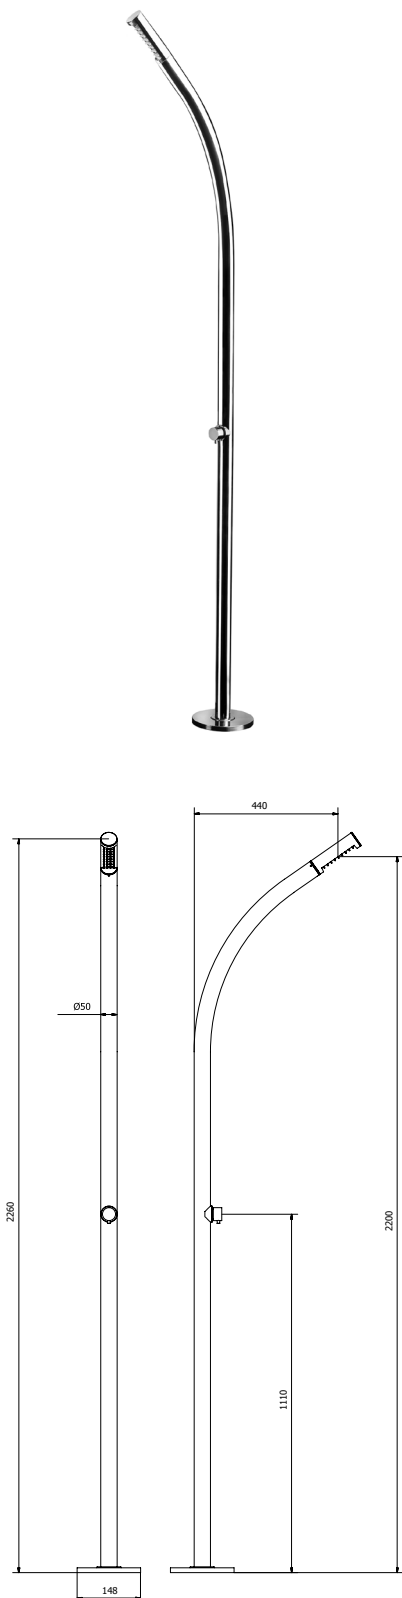

DEXTER 3A

Duchas exteriores

DESCRIPCIÓN

Ducha para exterior de 2260 mm y Ø50 mm.
Para agua fría y caliente.

Fabricada en acero inoxidable AISI 316L.

CAUDALES

3.0 bar

7,1 l/min

BREEAM

ACABADOS DISPONIBLES

Acero
inox.
brillante

Acero
inox.
cepillado

Blanco
mate

Negro
mate

Bronce
esmaltado

Oro
esmaltado

Cobre
rosa
esmaltado

Color
RAL

DEXTER 3A

Outdoor showers

DESCRIPTION

Outdoor shower 2260 mm and Ø50 mm.
Cold and hot water.

Made of AISI 316L stainless steel.

FLOW RATES

Enamelled
bronze

Enamelled
gold

Enamelled
rose
copper

RAL
Colour

DEXTER 3A

Douches extérieures

DESCRIPTION

Douche extérieure 2260 mm et Ø50 mm.
Eau froide et chaude.