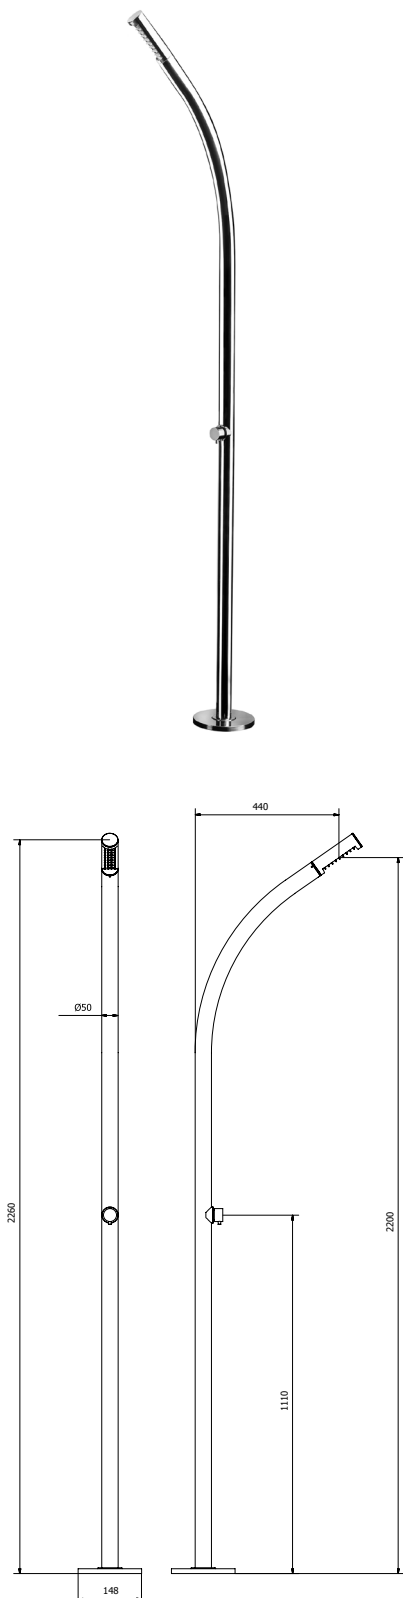

DEXTER 3A

Duchas exteriores

DESCRIPCIÓN

Ducha para exterior de 2260 mm y Ø50 mm.
Para agua fría y caliente.

Fabricada en acero inoxidable AISI 316L.

CAUDALES

3.0 bar

7,1 l/min

Cobre
rosa
esmaltado

Color
RAL

DEXTER 3A

Outdoor showers

DESCRIPTION

Outdoor shower 2260 mm and Ø50 mm.
Cold and hot water.

Made of AISI 316L stainless steel.

FLOW RATES

Enamelled
bronze

Enamelled
gold

Enamelled
rose
copper

RAL
Colour

DEXTER 3A

Douches extérieures

DESCRIPTION

Douche extérieure 2260 mm et Ø50 mm.
Eau froide et chaude.