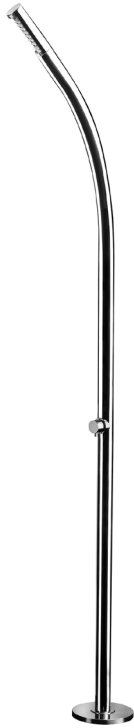

DEXTER 3A

Duchas exteriores

DESCRIPCIÓN

Ducha para exterior de 2260 mm y Ø50 mm.
Para agua fría y caliente.

Fabricada en acero inoxidable AISI 316L.

CAUDALES

3.0 bar

7,1 l/min

BREEAM

ACABADOS DISPONIBLES

Acero
inox.
brillante

Acero
inox.
cepillado

Blanco
mate

Negro
mate

Bronce
esmaltado

Oro
esmaltado

Cobre
rosa
esmaltado

Color
RAL

DEXTER 3A

Outdoor showers

DESCRIPTION

Outdoor shower 2260 mm and Ø50 mm.
Cold and hot water.

Made of AISI 316L stainless steel.

FLOW RATES

3.0 bar

7,1 l/min

BREEM

FINISHES AVAILABLE

Polished
stainless
steel

Brushed
stainless
steel

Matt
white

Matt
black