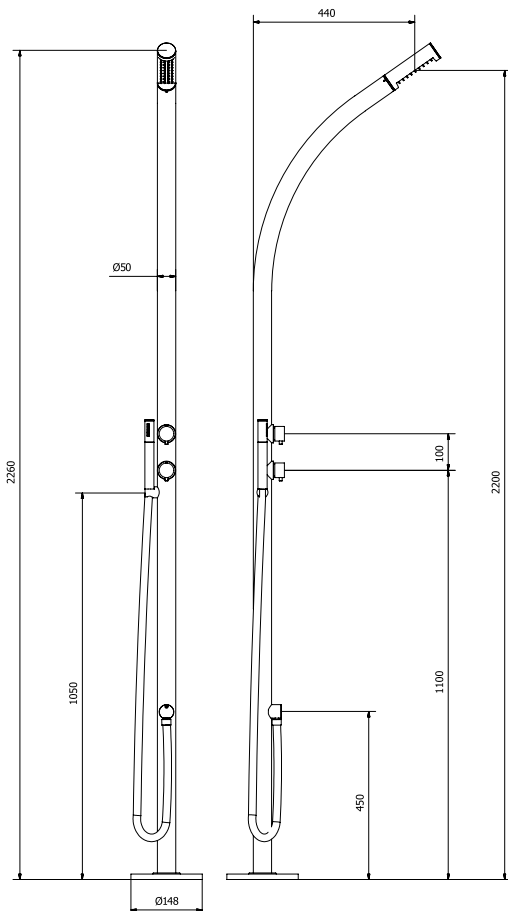

DEXTER 3B

Duchas exteriores

DESCRIPCIÓN

Ducha para exterior de 2260mm y Ø50mm con ducha de mano (flexo de 1.500mm). Para agua fría y caliente.

Fabricada en acero inoxidable AISI 316L.

CAUDALES

3.0 bar	7,1 l/min	BREEM [®]
3.0 bar	7,5 l/min	

Color
RAL

DEXTER 3B

Outdoor showers

DESCRIPTION

Outdoor shower 2260mm and Ø50mm with hand shower (1.500 mm hose). Cold and hot water.

Made of AISI 316L stainless steel.

FLOW RATES

3.0 bar	7,1 l/min	BREEM
3.0 bar	7,5 l/min	

RAL Colour

DEXTER 3B

Douches extérieures

DESCRIPTION

Douche extérieure 2260mm et Ø50mm avec douchette (flexible 1.500mm). Eau froide et chaude.

Fabriqué en acier inoxydable AISI 316L.

DÉBITS

3.0 bar	7,1 l/min	BREEM™
3.0 bar	7,5 l/min	