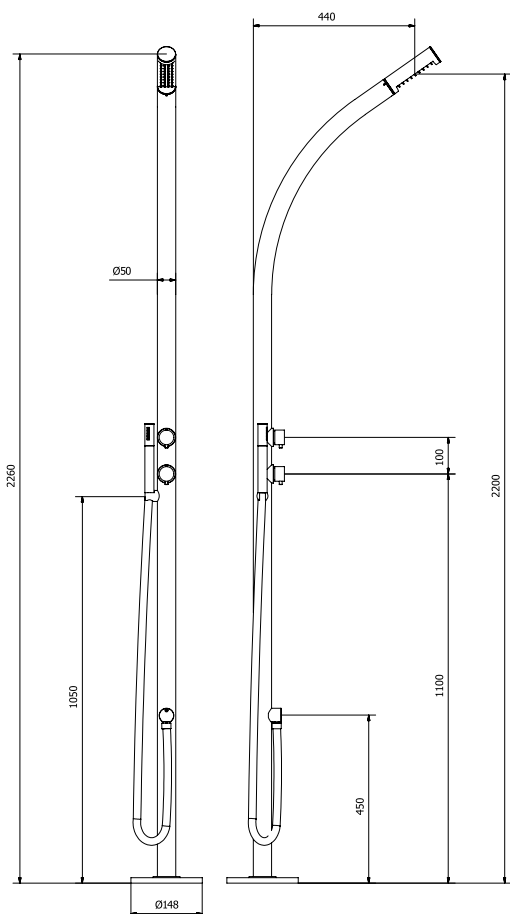

DEXTER 3B

Duchas exteriores

DESCRIPCIÓN

Ducha para exterior de 2260mm y Ø50mm con ducha de mano (flexo de 1.500mm). Para agua fría y caliente.

Fabricada en acero inoxidable AISI 316L.

CAUDALES

3.0 bar	7,1 l/min	BREEM [®]
3.0 bar	7,5 l/min	

Color
RAL

DEXTER 3B

Outdoor showers

DESCRIPTION

Outdoor shower 2260mm and Ø50mm with hand shower (1.500 mm hose). Cold and hot water.

Made of AISI 316L stainless steel.

FLOW RATES

3.0 bar	7,1 l/min	BREEM
3.0 bar	7,5 l/min	

RAL Colour

DEXTER 3B

Douches extérieures

DESCRIPTION

Douche extérieure 2260mm et Ø50mm avec douchette (flexible 1.500mm). Eau froide et chaude.

Fabriqué en acier inoxydable AISI 316L.

DÉBITS

3.0 bar	7,1 l/min	BREEM™
3.0 bar	7,5 l/min	