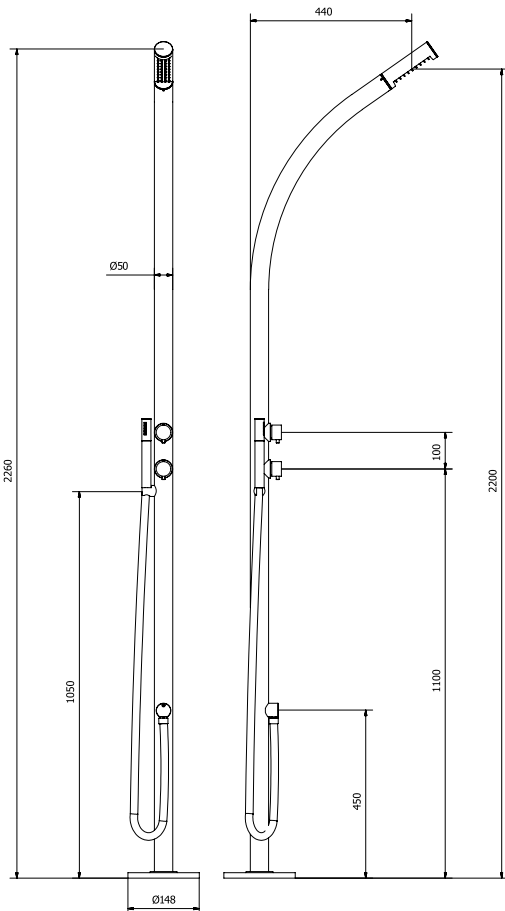

DEXTER 3B

Duchas exteriores

DESCRIPCIÓN

Ducha para exterior de 2260mm y Ø50mm con ducha de mano (flexo de 1.500mm). Para agua fría y caliente.

Fabricada en acero inoxidable AISI 316L.

CAUDALES

3.0 bar	7,1 l/min	BREEM [®]
3.0 bar	7,5 l/min	

Color
RAL

DEXTER 3B

Outdoor showers

DESCRIPTION

Outdoor shower 2260mm and Ø50mm with hand shower (1.500 mm hose). Cold and hot water.

Made of AISI 316L stainless steel.

FLOW RATES

3.0 bar	7,1 l/min	BREEM
3.0 bar	7,5 l/min	

RAL Colour

DEXTER 3B

Douches extérieures

DESCRIPTION

Douche extérieure 2260mm et Ø50mm avec douchette (flexible 1.500mm). Eau froide et chaude.

Fabriqué en acier inoxydable AISI 316L.

DÉBITS

3.0 bar	7,1 l/min	BREEM™
3.0 bar	7,5 l/min	