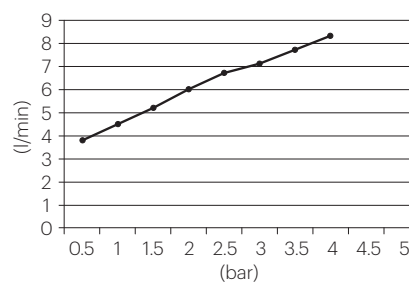

CAUDALES

BREEAM*

ACABADOS DISPONIBLES

Blanco mate

Negro mate

Acero inox. brillante

Acero inox. cepillado

Color RAL