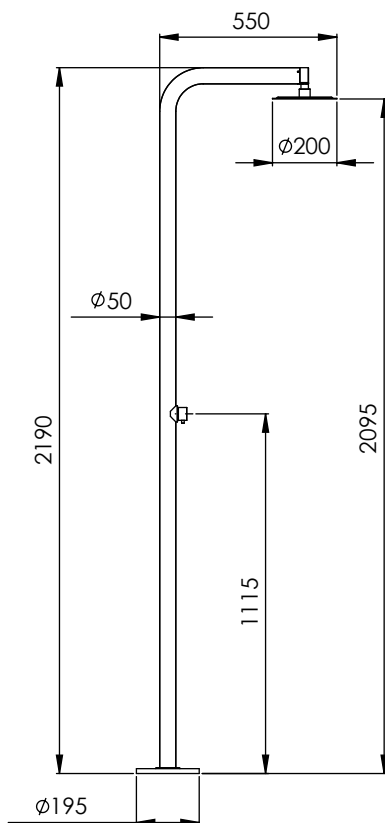

DEXTER 4

Outdoor showers

DESCRIPTION

Outdoor shower 2.190 mm. and Ø50 mm with single lever mixer and swivel shower head. Cold or premixed water.

Made of AISI 316L stainless steel.

FLOW RATES

BREEAM*

AVAILABLE FINISHES

Matt white

Matt black

Polished stainless steel

Brushed stainless steel

RAL Colour