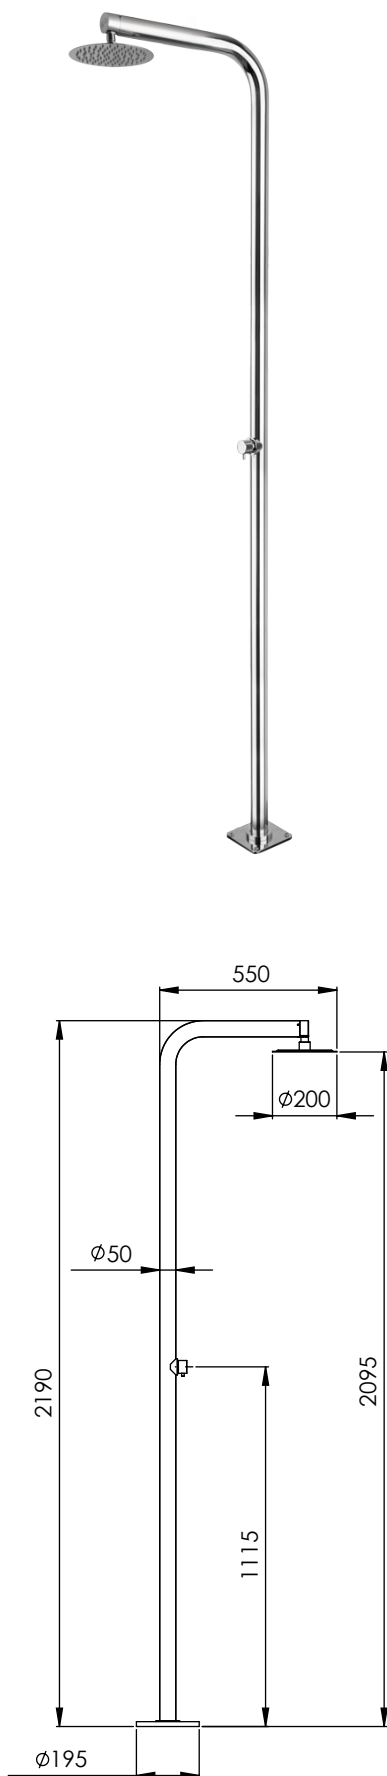

DEXTER 4

Douches extérieures

DESCRIPTION

Douche extérieure 2.190 mm. et Ø50 mm avec monocommande et pomme de douche orientable.
Eau froide ou prémélangée.

Fabriqué en acier inoxydable AISI 316L.