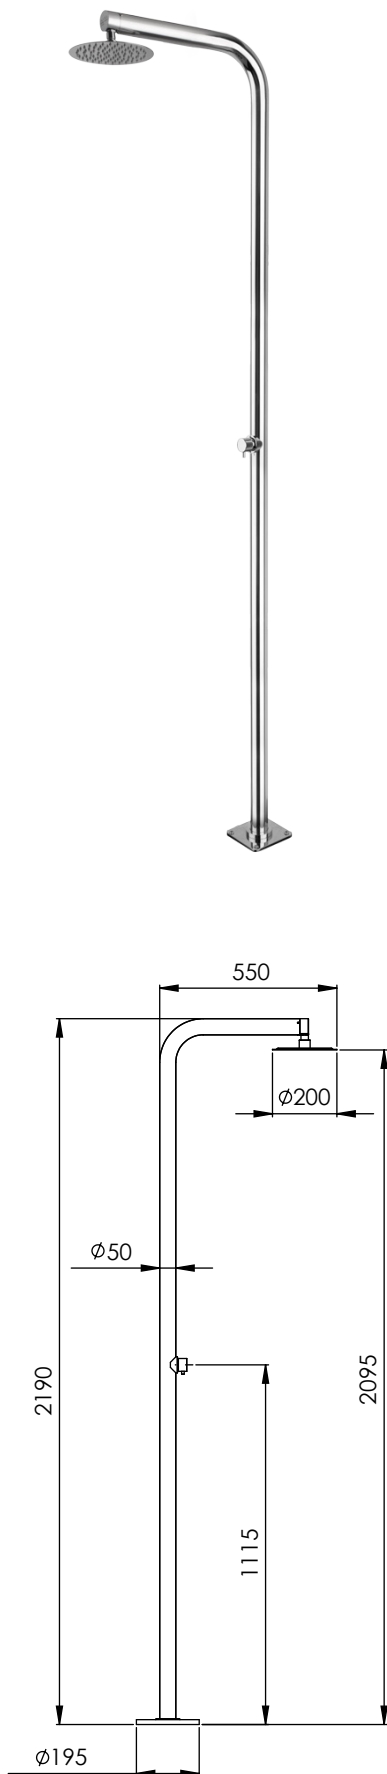

DEXTER 4

Duchas exteriores

DESCRIPCIÓN

Ducha para exterior de 2.190 mm. y $\varnothing 50$ mm. con monomando y cabezal de ducha orientable. Para agua fría o premezclada.

Fabricada en acero inoxidable AISI 316L.

CAUDALES

BREEAM*

ACABADOS DISPONIBLES

Blanco mate

Negro mate

Acero inox. brillante

Acero inox. cepillado

Color RAL

DEXTER 4

Outdoor showers

DESCRIPTION

Outdoor shower 2.190 mm. and Ø50 mm with single lever mixer and swivel shower head. Cold or premixed water.

Made of AISI 316L stainless steel.

FLOW RATES

BREEAM*

AVAILABLE FINISHES

Douche extérieure 2.190 mm. et Ø50 mm avec monocommande et pomme de douche orientable.
Eau froide ou prémélangée.

Fabriqué en acier inoxydable AISI 316L.

DÉBITS

BREEAM*

FINITIONS DISPONIBLES

Blanc
mat

Noir
mat