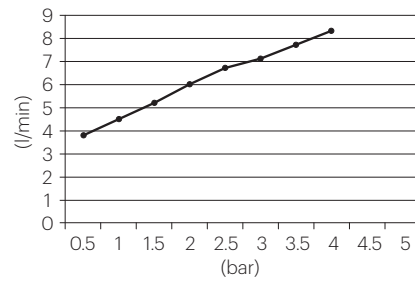

DEXTER 4

Duchas exteriores

DESCRIPCIÓN

Ducha para exterior de 2.190 mm. y $\varnothing 50$ mm. con monomando y cabezal de ducha orientable. Para agua fría o premezclada.

Fabricada en acero inoxidable AISI 316L.

DEXTER 4

Outdoor showers

DESCRIPTION

Outdoor shower 2.190 mm. and Ø50 mm with single lever mixer and swivel shower head. Cold or premixed water.

Made of AISI 316L stainless steel.

FLOW RATES

BREEAM*

AVAILABLE FINISHES