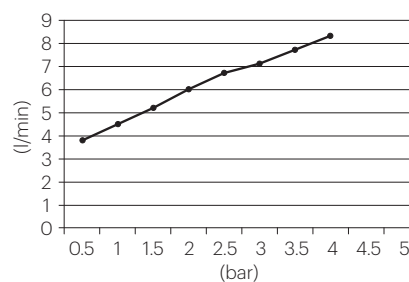

CAUDALES

BREEAM*

ACABADOS DISPONIBLES

Blanco mate

Negro mate

Acero inox. brillante

Acero inox. cepillado

Color RAL