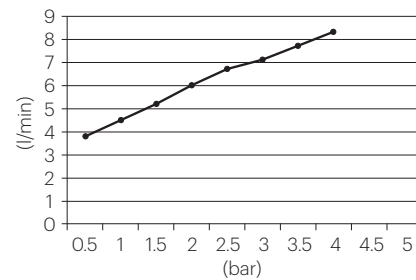

DEXTER 4B

Outdoor showers

DESCRIPTION

Outdoor shower 2.190 mm. and Ø50 mm with hand shower (1.500 mm. hose) and swivel shower head. Cold and hot water.

Made of AISI 316L stainless steel.

FLOW RATES

BREEAM*

AVAILABLE FINISHES

Douche extérieure 2.190 mm. et Ø50 mm. avec douchette (flexible 1.500 mm.) et pomme de douche orientable. Eau froide et chaude.

Fabriqué en acier inoxydable AISI 316L.

DÉBITS

BREEAM*

FINITIONS DISPONIBLES