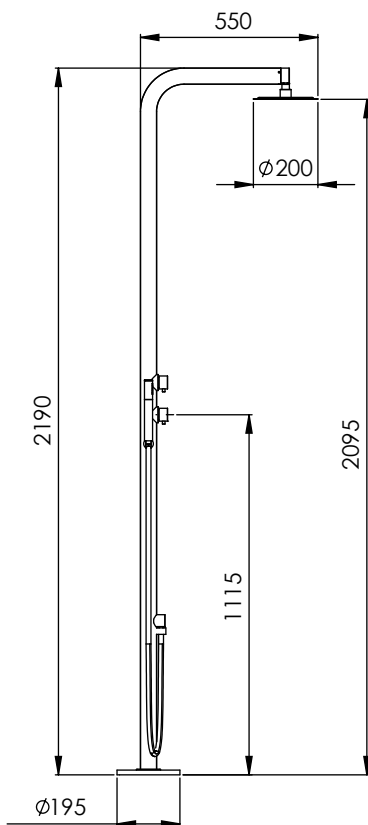

DEXTER 4B

Outdoor showers

DESCRIPTION

Outdoor shower 2.190 mm. and Ø50 mm with hand shower (1.500 mm. hose) and swivel shower head. Cold and hot water.

Made of AISI 316L stainless steel.

FLOW RATES

BREEAM*

AVAILABLE FINISHES

Matt white

Matt black

Polished stainless steel

Brushed stainless steel

RAL Colour