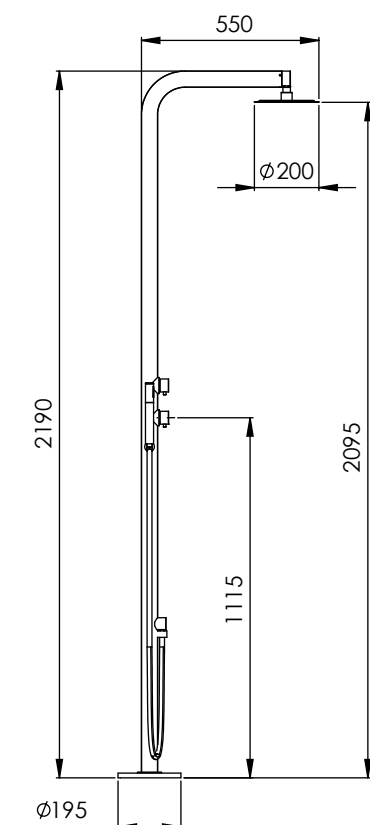

DEXTER 4B

Duchas exteriores

DESCRIPCIÓN

Ducha para exterior de 2.190 mm. y Ø50 mm. con ducha de mano (flexo 1.500 mm.) y cabezal de ducha orientable. Para agua fría y caliente.

Fabricada en acero inoxidable AISI 316L.

DEXTER 4B

Outdoor showers

DESCRIPTION

Outdoor shower 2.190 mm. and Ø50 mm with hand shower (1.500 mm. hose) and swivel shower head. Cold and hot water.

Made of AISI 316L stainless steel.

FLOW RATES

BREEAM*

AVAILABLE FINISHES

Douche extérieure 2.190 mm. et Ø50 mm. avec douchette (flexible 1.500 mm.) et pomme de douche orientable. Eau froide et chaude.

Fabriqué en acier inoxydable AISI 316L.

DÉBITS

BREEAM*

FINITIONS DISPONIBLES