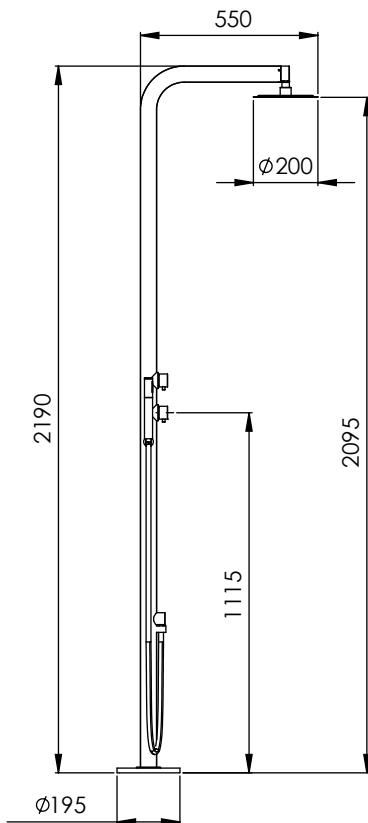

DEXTER 4B

Douches extérieures

DESCRIPTION

Douche extérieure 2.190 mm. et Ø50 mm. avec douchette (flexible 1.500 mm.) et pomme de douche orientable. Eau froide et chaude.

Fabriqué en acier inoxydable AISI 316L.