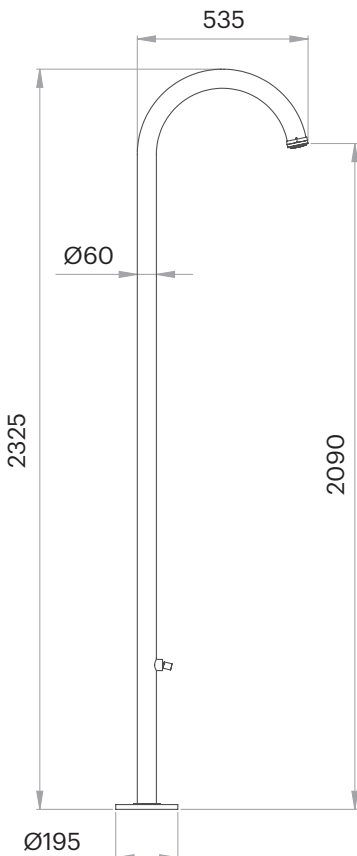

DEXTER 6

Duchas exteriores

DESCRIPCIÓN

Ducha para exterior temporizada de 2325 mm de alto y Ø60 mm con lavapiés.
Para agua fría o premezclada.

Fabricada en acero inoxidable AISI 316L.

CAUDALES

3.0 bar

6,9 l/min

Color
RAL

DEXTER 6

Outdoor showers

DESCRIPTION

Timed outdoor shower of 2325 mm and Ø60 mm with footwasher. For cold or premixed water with timer.

Made of AISI 316L stainless steel.

FLOW RATES

3.0 bar 6,9 l/min

RAL Colour

DEXTER 6

Douches extérieures

DESCRIPTION

Douche extérieure temporisée de 2325 mm de hauteur et Ø60 mm avec lave-pieds. Pour l'eau froide ou pré-mélangée.

Fabriqué en acier inoxydable AISI 316L.

DÉBITS