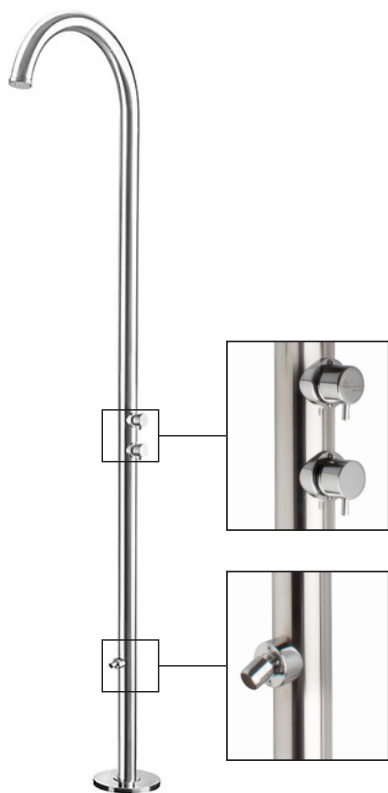

DEXTER 6

Duchas exteriores

DESCRIPCIÓN

Ducha para exterior temporizada de 2325 mm de alto y Ø60 mm con lavapiés.
Para agua fría o premezclada.

Fabricada en acero inoxidable AISI 316L.

CAUDALES

3.0 bar

6,9 l/min

Color
RAL

DEXTER 6

Outdoor showers

DESCRIPTION

Timed outdoor shower of 2325 mm and Ø60 mm with footwasher. For cold or premixed water with timer.

Made of AISI 316L stainless steel.

FLOW RATES

3.0 bar 6,9 l/min

BREEAM

FINISHES AVAILABLE

Polished stainless steel

Brushed stainless steel

Matt black

Enamelled bronze

Enamelled gold

Enamelled rose copper

RAL Colour

DEXTER 6

Douches extérieures

DESCRIPTION

Douche extérieure temporisée de 2325 mm de hauteur et Ø60 mm avec lave-pieds. Pour l'eau froide ou pré-mélangée.

Fabriqué en acier inoxydable AISI 316L.

DÉBITS