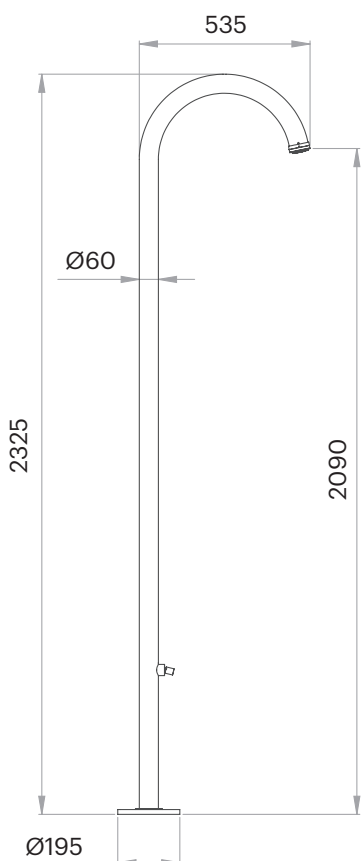

DEXTER 6

Duchas exteriores

DESCRIPCIÓN

Ducha para exterior temporizada de 2325 mm de alto y Ø60 mm con lavapiés.
Para agua fría o premezclada.

Fabricada en acero inoxidable AISI 316L.

CAUDALES

3.0 bar

6,9 l/min

Color
RAL

DEXTER 6

Outdoor showers

DESCRIPTION

Timed outdoor shower of 2325 mm and Ø60 mm with footwasher. For cold or premixed water with timer.

Made of AISI 316L stainless steel.

FLOW RATES

3.0 bar 6,9 l/min

RAL Colour

DEXTER 6

Douches extérieures

DESCRIPTION

Douche extérieure temporisée de 2325 mm de hauteur et Ø60 mm avec lave-pieds. Pour l'eau froide ou pré-mélangée.

Fabriqué en acier inoxydable AISI 316L.

DÉBITS