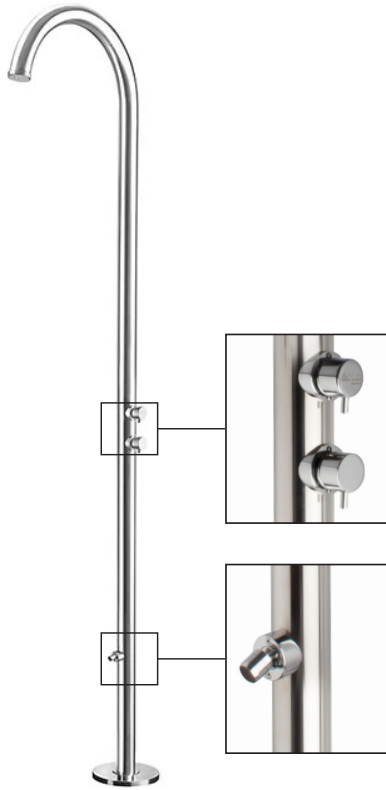

DEXTER 6

Duchas exteriores

DESCRIPCIÓN

Ducha para exterior temporizada de 2325 mm de alto y Ø60 mm con lavapiés.
Para agua fría o premezclada.

Fabricada en acero inoxidable AISI 316L.

CAUDALES

3.0 bar

6,9 l/min

BREEAM

ACABADOS DISPONIBLES

Acero
inox.
brillante

Acero
inox.
cepillado

Negro
mate

Bronce
esmaltado

Oro
esmaltado

Cobre
rosa
esmaltado

Color
RAL

DEXTER 6

Outdoor showers

DESCRIPTION

Timed outdoor shower of 2325 mm and Ø60 mm with footwasher. For cold or premixed water with timer.

Made of AISI 316L stainless steel.

FLOW RATES

3.0 bar 6,9 l/min

RAL Colour

DEXTER 6

Douches extérieures

DESCRIPTION

Douche extérieure temporisée de 2325 mm de hauteur et Ø60 mm avec lave-pieds. Pour l'eau froide ou pré-mélangée.

Fabriqué en acier inoxydable AISI 316L.

DÉBITS