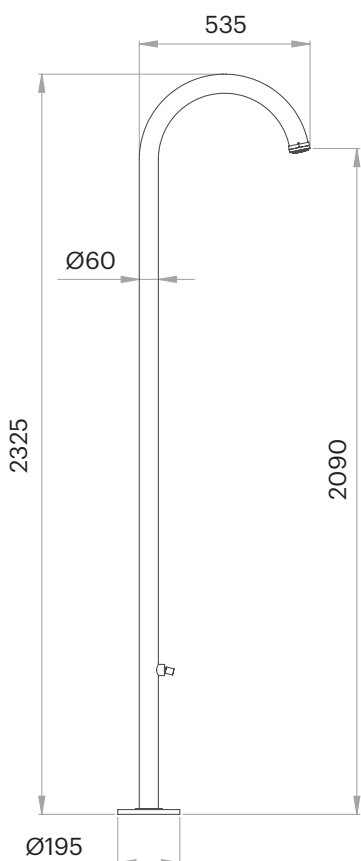

DEXTER 6

Duchas exteriores

DESCRIPCIÓN

Ducha para exterior temporizada de 2325 mm de alto y Ø60 mm con lavapiés.
Para agua fría o premezclada.

Fabricada en acero inoxidable AISI 316L.

CAUDALES

3.0 bar

6,9 l/min

Color
RAL

DEXTER 6

Outdoor showers

DESCRIPTION

Timed outdoor shower of 2325 mm and Ø60 mm with footwasher. For cold or premixed water with timer.

Made of AISI 316L stainless steel.

FLOW RATES

3.0 bar 6,9 l/min

RAL Colour

DEXTER 6

Douches extérieures

DESCRIPTION

Douche extérieure temporisée de 2325 mm de hauteur et Ø60 mm avec lave-pieds. Pour l'eau froide ou pré-mélangée.

Fabriqué en acier inoxydable AISI 316L.

DÉBITS