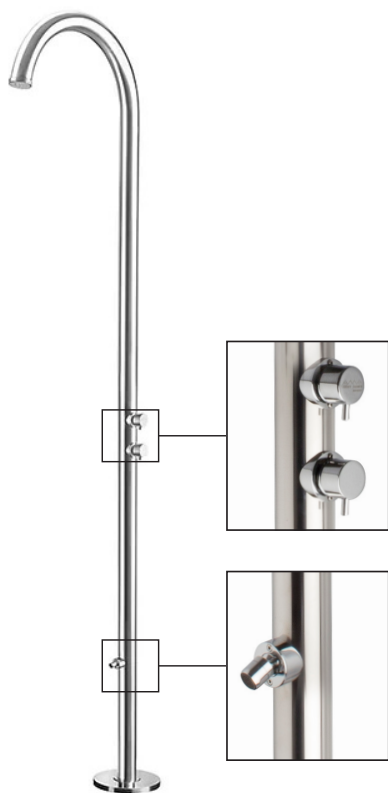

DEXTER 6

Duchas exteriores

DESCRIPCIÓN

Ducha para exterior temporizada de 2325 mm de alto y Ø60 mm con lavapiés.
Para agua fría o premezclada.

Fabricada en acero inoxidable AISI 316L.

CAUDALES

3.0 bar

6,9 l/min

BREEAM

ACABADOS DISPONIBLES

Acero
inox.
brillante

Acero
inox.
cepillado

Negro
mate

Bronce
esmaltado

Oro
esmaltado

Cobre
rosa
esmaltado

Color
RAL

DEXTER 6

Outdoor showers

DESCRIPTION

Timed outdoor shower of 2325 mm and Ø60 mm with footwasher. For cold or premixed water with timer.

Made of AISI 316L stainless steel.

FLOW RATES

3.0 bar 6,9 l/min

RAL Colour

DEXTER 6

Douches extérieures

DESCRIPTION

Douche extérieure temporisée de 2325 mm de hauteur et Ø60 mm avec lave-pieds. Pour l'eau froide ou pré-mélangée.

Fabriqué en acier inoxydable AISI 316L.

DÉBITS