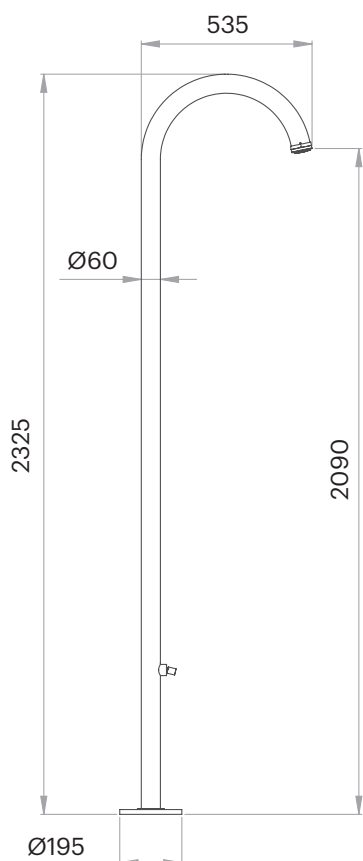

DEXTER 6A

Duchas exteriores

DESCRIPCIÓN

Ducha para exterior de 2325 mm de alto y Ø60 mm con lavapiés. Para agua fría y caliente.

Fabricada en acero inoxidable AISI 316L.

CAUDALES

3.0 bar

6,9 l/min

Cobre
rosa
esmaltado

Color
RAL

DEXTER 6A

Outdoor showers

DESCRIPTION

Outdoor shower of 2325 mm and Ø60 mm with footwasher. For cold and hot water.

Made of AISI 316L stainless steel.

FLOW RATES

Enamelled bronze

Enamelled gold

Enamelled rose copper

RAL Colour

DEXTER 6A

Douches extérieures

DESCRIPTION

Douche extérieure de 2325 mm de hauteur et Ø60 mm avec lave-pieds. Pour l'eau froide et chaude.