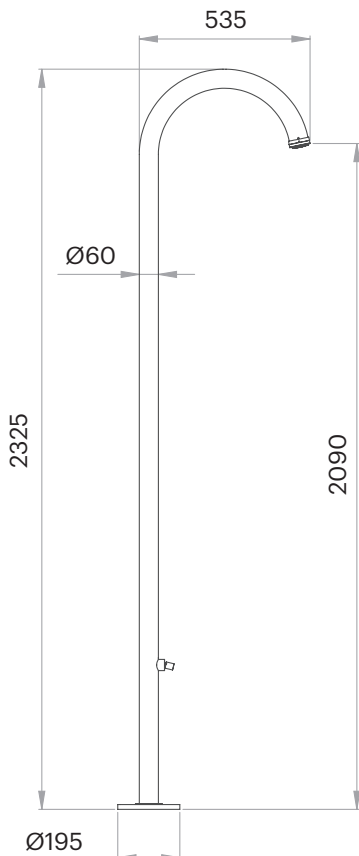

DEXTER 6A

Duchas exteriores

DESCRIPCIÓN

Ducha para exterior de 2325 mm de alto y Ø60 mm con lavapiés. Para agua fría y caliente.

Fabricada en acero inoxidable AISI 316L.

CAUDALES

3.0 bar

6,9 l/min

Cobre
rosa
esmaltado

Color
RAL

DEXTER 6A

Outdoor showers

DESCRIPTION

Outdoor shower of 2325 mm and Ø60 mm with footwasher. For cold and hot water.

Made of AISI 316L stainless steel.

FLOW RATES

Enamelled bronze

Enamelled gold

Enamelled rose copper

RAL Colour

DEXTER 6A

Douches extérieures

DESCRIPTION

Douche extérieure de 2325 mm de hauteur et Ø60 mm avec lave-pieds. Pour l'eau froide et chaude.