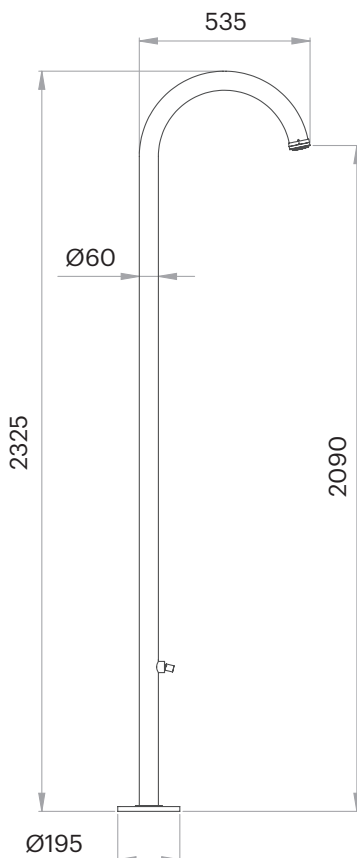

DEXTER 6A

Duchas exteriores

DESCRIPCIÓN

Ducha para exterior de 2325 mm de alto y Ø60 mm con lavapiés. Para agua fría y caliente.

Fabricada en acero inoxidable AISI 316L.

CAUDALES

3.0 bar

6,9 l/min

Cobre
rosa
esmaltado

Color
RAL

DEXTER 6A

Outdoor showers

DESCRIPTION

Outdoor shower of 2325 mm and Ø60 mm with footwasher. For cold and hot water.

Made of AISI 316L stainless steel.

FLOW RATES

Enamelled bronze

Enamelled gold

Enamelled rose copper

RAL Colour

DEXTER 6A

Douches extérieures

DESCRIPTION

Douche extérieure de 2325 mm de hauteur et Ø60 mm avec lave-pieds. Pour l'eau froide et chaude.