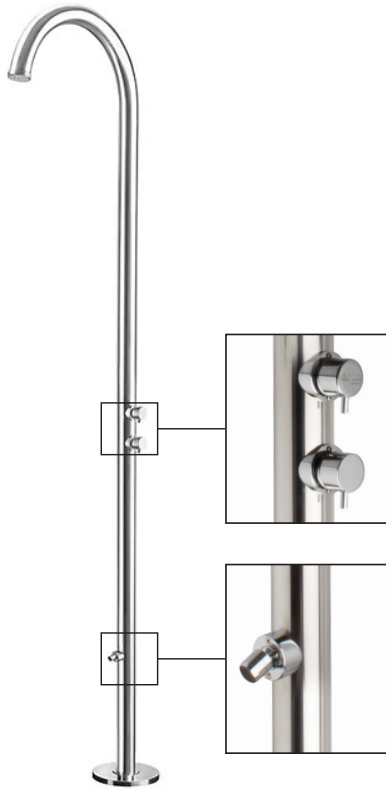

DEXTER 6A

Duchas exteriores

DESCRIPCIÓN

Ducha para exterior de 2325 mm de alto y Ø60 mm con lavapiés. Para agua fría y caliente.

Fabricada en acero inoxidable AISI 316L.

CAUDALES

3.0 bar

6,9 l/min

BREEAM®

ACABADOS DISPONIBLES

Acero
inox.
brillante

Acero
inox.
cepillado

Blanco
mate

Negro
mate

Bronce
esmaltado

Oro
esmaltado

Cobre
rosa
esmaltado

Color
RAL

DEXTER 6A

Outdoor showers

DESCRIPTION

Outdoor shower of 2325 mm and Ø60 mm with footwasher. For cold and hot water.

Made of AISI 316L stainless steel.

FLOW RATES

Enamelled bronze

Enamelled gold

Enamelled rose copper

RAL Colour

DEXTER 6A

Douches extérieures

DESCRIPTION

Douche extérieure de 2325 mm de hauteur et Ø60 mm avec lave-pieds. Pour l'eau froide et chaude.