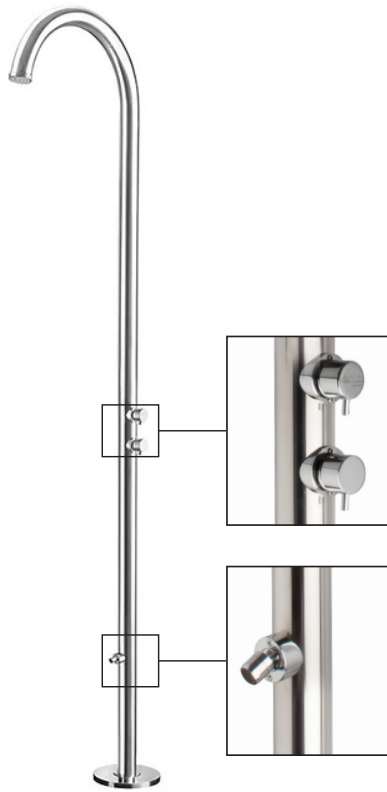

DEXTER 6A

Duchas exteriores

DESCRIPCIÓN

Ducha para exterior de 2325 mm de alto y Ø60 mm con lavapiés. Para agua fría y caliente.

Fabricada en acero inoxidable AISI 316L.

CAUDALES

3.0 bar

6,9 l/min

Cobre
rosa
esmaltado

Color
RAL

DEXTER 6A

Outdoor showers

DESCRIPTION

Outdoor shower of 2325 mm and Ø60 mm with footwasher. For cold and hot water.

Made of AISI 316L stainless steel.

FLOW RATES

3.0 bar

6,9 l/min

BREEAM®

FINISHES AVAILABLE

Polished stainless steel

Brushed stainless steel

Matt white

Matt black

Enamelled bronze

Enamelled gold

Enamelled rose copper

RAL Colour

DEXTER 6A

Douches extérieures

DESCRIPTION

Douche extérieure de 2325 mm de hauteur et Ø60 mm avec lave-pieds. Pour l'eau froide et chaude.