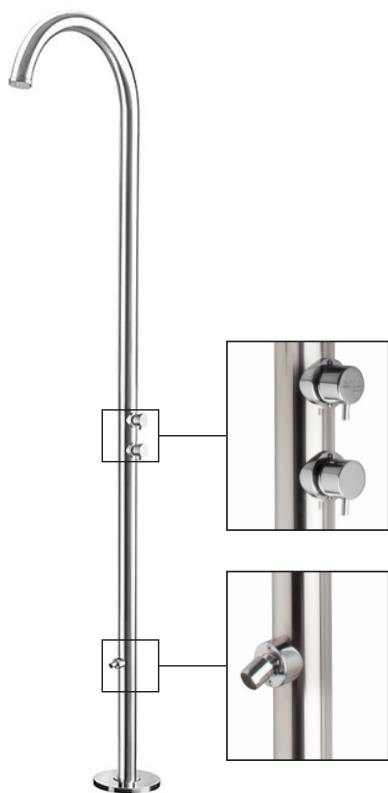

DEXTER 6A

Duchas exteriores

DESCRIPCIÓN

Ducha para exterior de 2325 mm de alto y Ø60 mm con lavapiés. Para agua fría y caliente.

Fabricada en acero inoxidable AISI 316L.

CAUDALES

3.0 bar

6,9 l/min

BREEAM®

ACABADOS DISPONIBLES

Acero
inox.
brillante

Acero
inox.
cepillado

Blanco
mate

Negro
mate

Bronce
esmaltado

Oro
esmaltado

Cobre
rosa
esmaltado

Color
RAL

DEXTER 6A

Outdoor showers

DESCRIPTION

Outdoor shower of 2325 mm and Ø60 mm with footwasher. For cold and hot water.

Made of AISI 316L stainless steel.

FLOW RATES

Enamelled bronze

Enamelled gold

Enamelled rose copper

RAL Colour

DEXTER 6A

Douches extérieures

DESCRIPTION

Douche extérieure de 2325 mm de hauteur et Ø60 mm avec lave-pieds. Pour l'eau froide et chaude.