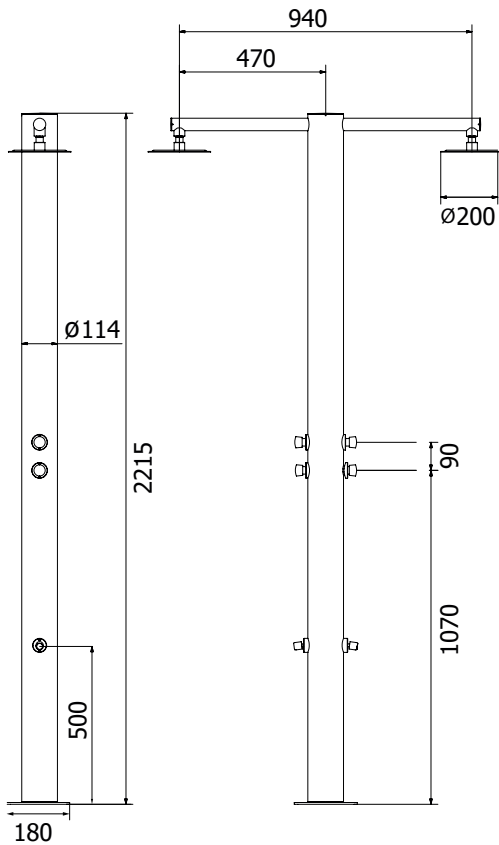

FINISHES AVAILABLE

Polished
stainless
steel

RAL
Colour