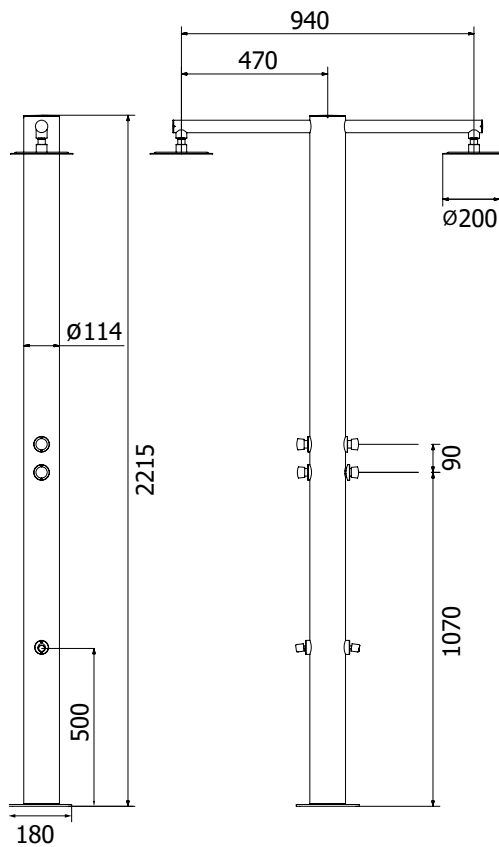

DEXTER 7

Duchas exteriores

DESCRIPCIÓN

Ducha para exterior de 2215 mm y \varnothing 114 mm, con pulsador temporizado, lavapiés y cabezal de ducha orientable. Para agua fría o premezclada.

Fabricada en acero inoxidable AISI 316L.

CAUDALES

3.0 bar

6,9 l/min

BREEM[®]

ACABADOS DISPONIBLES

Acero
inox.
brillante

Color
RAL

DEXTER 7

Outdoor showers

DESCRIPTION

2215 mm and $\varnothing 114$ mm exterior shower with push button, footwasher and swivel shower head.
For cold or pre-mixed water.

Made of AISI 316L stainless steel.

FLOW RATES

DESCRIPTION

Douche extérieure de 2215 mm et $\varnothing 114$ mm, avec bouton poussoir temporisé, lave-pieds et pomme de douche orientable. Eau froide ou prémélangée.

Fabriqué en acier inoxydable AISI 316L.