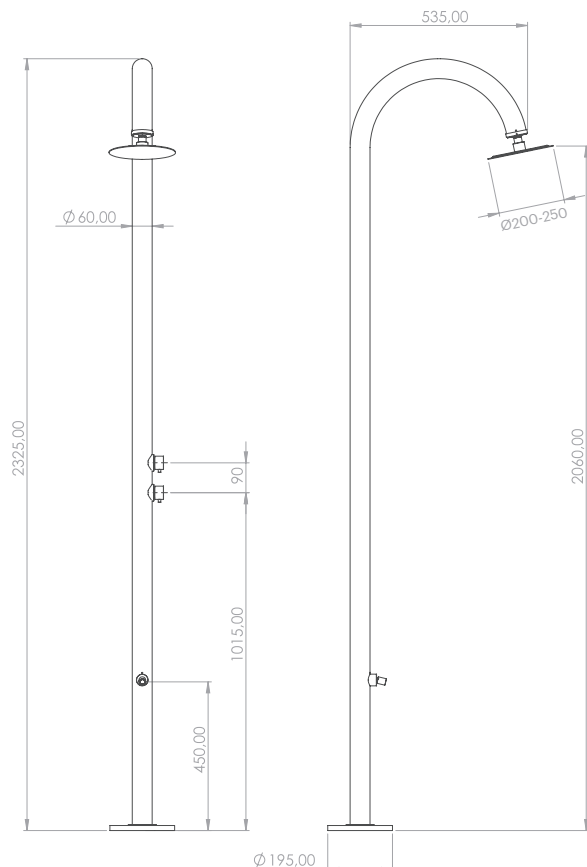

## DESCRIPCIÓN

Ducha para exterior de 2325 mm y Ø50 mm.  
Para agua fría o premezclada con temporizador,  
lavapiés y cabezal de ducha orientable.

Fabricada en acero inoxidable AISI 316L.

## DIÁMETRO CABEZAL DE DUCHA SEGÚN ACABADO

ACABADO	DIÁMETRO
Acero inox. cepillado	Ø200
Negro mate	Ø200
Color RAL	Ø250
Cobre rosa esmaltado	Ø250
Bronce esmaltado	Ø250
Oro esmaltado	Ø250

## DESCRIPTION

Outdoor shower 2325 mm and Ø50 mm.  
Cold or premixed water with timer,  
footwasher and swivel shower head.  
For cold or pre-mixed water.

Made of AISI 316L stainless steel.

## SHOWER HEAD DIAMETER ACCORDING TO FINISH

FINISH	DIAMETER
Brushed stainless steel	Ø200
Matt black	Ø200
RAL Colour	Ø250
Enamelled rose copper	Ø250
Enamelled bronze	Ø250
Enamelled gold	Ø250