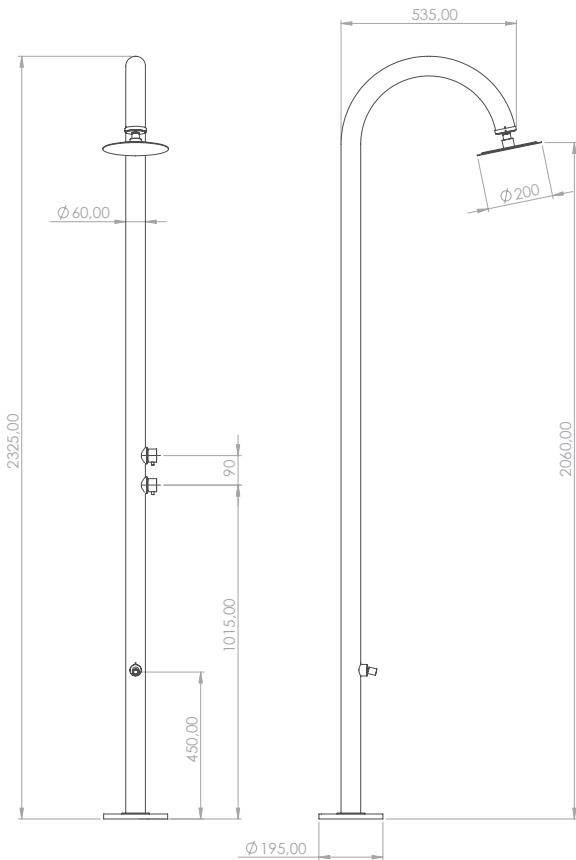

## DESCRIPCIÓN

Ducha para exterior de 2325 mm y Ø50 mm.  
Para agua fría o premezclada con temporizador,  
lavapiés y cabezal de ducha orientable.

Fabricada en acero inoxidable AISI 316L.

## DESCRIPTION

Outdoor shower 2325 mm and Ø50 mm.  
Cold or premixed water with timer,  
footwasher and swivel shower head.  
For cold or pre-mixed water.

Made of AISI 316L stainless steel.

## FLOW RATES

## DESCRIPTION

Douche extérieure 2325 mm et Ø50 mm.  
Eau froide ou prémélangée avec temporisé,  
lave-pieds et pomme de douche orientable.  
Eau froide ou prémélangée.

Fabriqué en acier inoxydable AISI 316L.