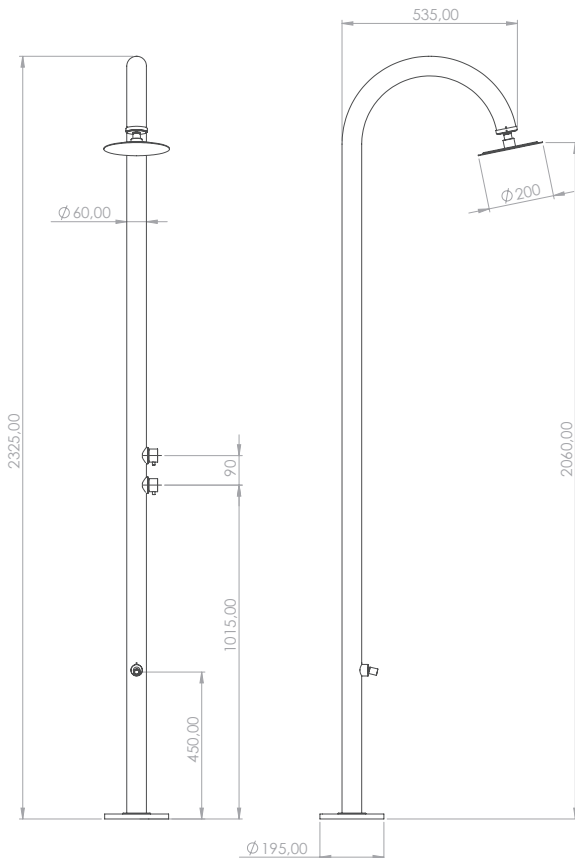

DÉBITS

FINITIONS DISPONIBLES

Acier
inox.
brossé

Noir mat

Couleur
RAL