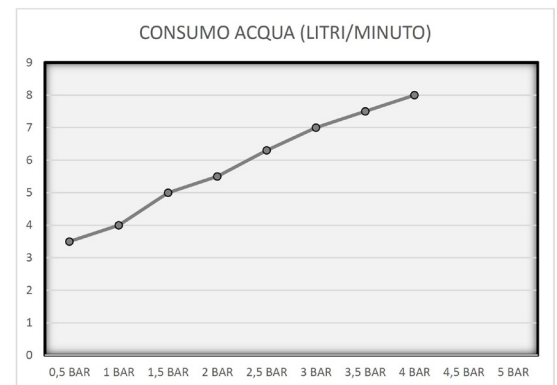

CAUDALES

ACABADOS DISPONIBLES

Acero
inox.
cepillado

Negro
mate

Color
RAL