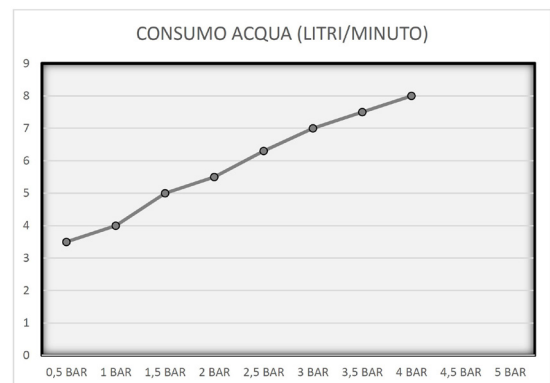

DÉBITS

FINITIONS DISPONIBLES

Acier
inox.
brossé

Noir mat

Couleur
RAL