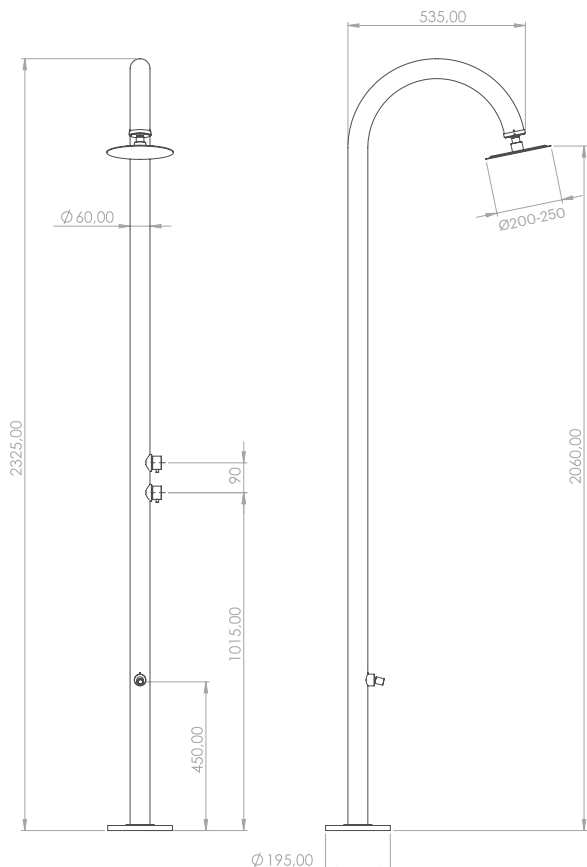

## DESCRIPCIÓN

Ducha para exterior de 2325 mm y Ø50 mm.  
Para agua fría o premezclada con temporizador,  
lavapiés y cabezal de ducha orientable.

Fabricada en acero inoxidable AISI 316L.

## DESCRIPTION

Outdoor shower 2325 mm and Ø50 mm.  
Cold or premixed water with timer,  
footwasher and swivel shower head.  
For cold or pre-mixed water.

Made of AISI 316L stainless steel.

## SHOWER HEAD DIAMETER ACCORDING TO FINISH

FINISH	DIAMETER
Brushed stainless steel	Ø200
Matt black	Ø200
RAL Colour	Ø250
Enamelled rose copper	Ø250
Enamelled bronze	Ø250
Enamelled gold	Ø250

## DESCRIPTION

Douche extérieure 2325 mm et Ø50 mm.  
Eau froide ou prémélangée avec temporisé,  
lave-pieds et pomme de douche orientable.  
Eau froide ou prémélangée.

Fabriqué en acier inoxydable AISI 316L.