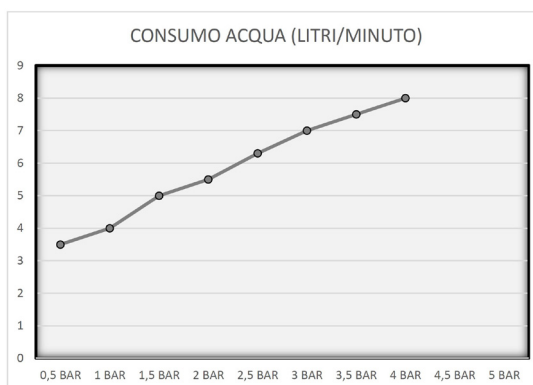

DEXTER 8

Douches extérieures

[Plus d'informations >](#)

DESCRIPTION

Douche extérieure 2325 mm et Ø50 mm.
Eau froide ou prémélangée avec temporisé,
lave-pieds et pomme de douche orientable.
Eau froide ou prémélangée.

Fabriqué en acier inoxydable AISI 316L.

DÉBITS

PRODUITS COMPLÉMENTAIRES

001PF: Structure pour montage sur chaussée sans béton (optionnel).

PRT017-PC: Manchon de protection 2600x300 mm.

PIÈCES DÉTACHÉES

PR25: Mélangeur progressif.

DE25: Inverseur.

FINITIONS DISPONIBLES

Acier inox.
brossé

Noir mat

Couleur
RAL

Cuivre rose
émaillé

Bronze
émaillé

Or
émaillé

DIAMÈTRE DU POMMEAU DE DOUCHE EN FONCTION DE LA FINITION

FINITION	DIAMÈTRE
Acier inox. brossé	Ø200
Noir mat	Ø200
Couleur RAL	Ø250
Cuivre rose émaillé	Ø250
Bronze émaillé	Ø250
Or émaillé	Ø250