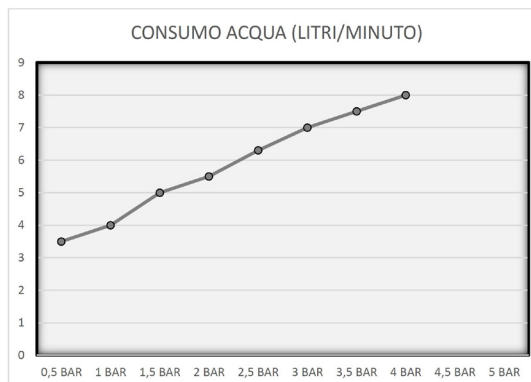

DEXTER 8

Duchas exteriores

[Más información >](#)

DESCRIPCIÓN

Ducha para exterior de 2325 mm y Ø50 mm.
Para agua fría o premezclada con temporizador,
lavapiés y cabezal de ducha orientable.

Fabricada en acero inoxidable AISI 316L.

CAUDALES

PRODUCTOS COMPLEMENTARIOS

001PF: Estructura para montaje en pavimento sin hormigón (opcional).

PRT017-PC: Funda protectora de 2600x300 mm.

RECAMBIOS

PR25: Mezclador progresivo.

DE25: Inversor.

ACABADOS DISPONIBLES

Acero inox.
cepillado

Negro
mate

Color
RAL

Cobre rosa
esmaltado

Bronce
esmaltado

Oro
esmaltado

DIÁMETRO CABEZAL DE DUCHA SEGÚN ACABADO

ACABADO	DIÁMETRO
Acero inox. cepillado	Ø200
Negro mate	Ø200
Color RAL	Ø250
Cobre rosa esmaltado	Ø250
Bronce esmaltado	Ø250
Oro esmaltado	Ø250