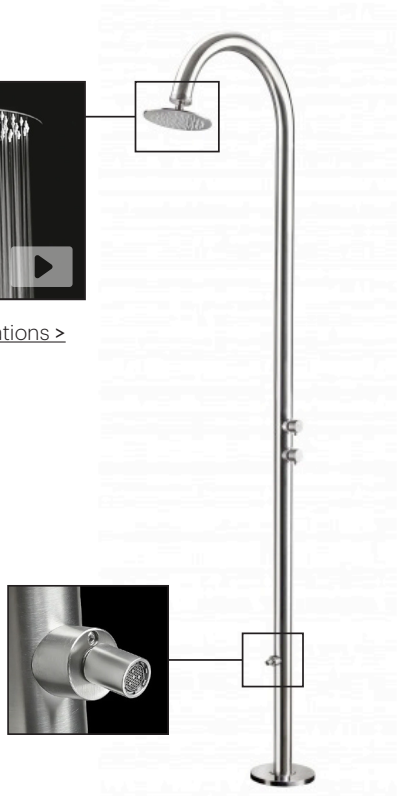

## DESCRIPCIÓN

Ducha para exterior de 2325 mm y Ø50 mm.  
Para agua fría o premezclada con temporizador,  
lavapiés y cabezal de ducha orientable.

Fabricada en acero inoxidable AISI 316L.

## DESCRIPTION

Outdoor shower 2325 mm and Ø50 mm.  
Cold or premixed water with timer,  
footwasher and swivel shower head.  
For cold or pre-mixed water.

Made of AISI 316L stainless steel.

## SHOWER HEAD DIAMETER ACCORDING TO FINISH

FINISH	DIAMETER
Brushed stainless steel	Ø200
Matt black	Ø200
RAL Colour	Ø250
Enamelled rose copper	Ø250
Enamelled bronze	Ø250
Enamelled gold	Ø250

## DESCRIPTION

Douche extérieure 2325 mm et Ø50 mm.  
Eau froide ou prémélangée avec temporisé,  
lave-pieds et pomme de douche orientable.  
Eau froide ou prémélangée.

Fabriqué en acier inoxydable AISI 316L.