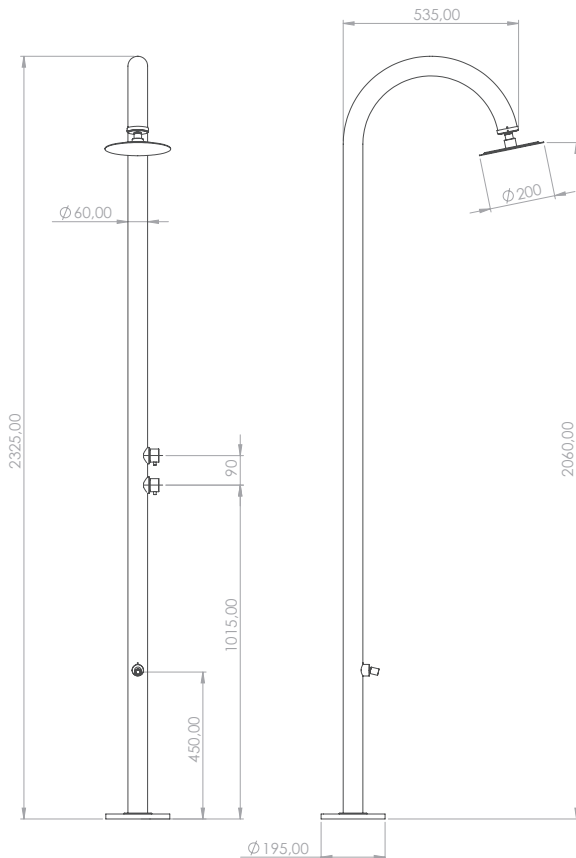

CAUDALES

ACABADOS DISPONIBLES

Acero
inox.
cepillado

Negro
mate

Color
RAL