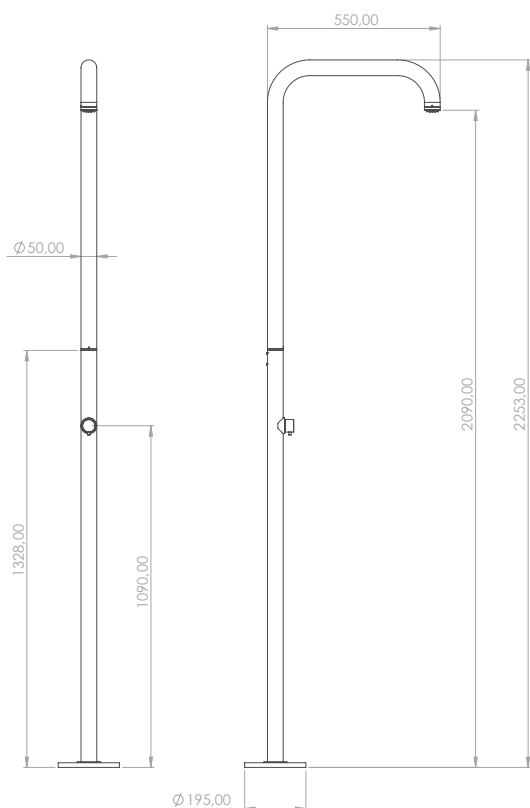

## DESCRIPCIÓN

Ducha para exterior de 2.253 mm y Ø50 mm.  
Para agua fría y caliente.

Fabricado en acero inox AISI 316L.

## ESPECIFICACIONES

Conexión de agua de 1/2"

## DESCRIPTION

Outdoor shower 2.253 mm and Ø50 mm.  
For cold and hot water.

Made of AISI 316L stainless steel.

## DESCRIPTION

Douche extérieure 2.253 mm et Ø50 mm.  
Pour l'eau froide et chaude.

Fabriqué en acier inoxydable AISI 316L.