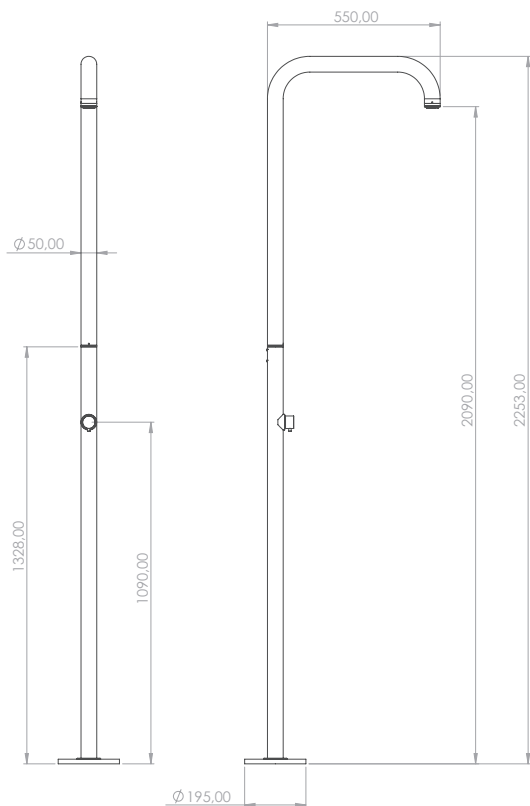

## DESCRIPCIÓN

Ducha para exterior de 2.253 mm y Ø50 mm.  
Para agua fría y caliente.

Fabricado en acero inox AISI 316L.

## DESCRIPTION

Outdoor shower 2.253 mm and Ø50 mm.  
For cold and hot water.

Made of AISI 316L stainless steel.

## SPECIFICATIONS

Water connection: 1/2"

## DESCRIPTION

Douche extérieure 2.253 mm et Ø50 mm.  
Pour l'eau froide et chaude.

Fabriqué en acier inoxydable AISI 316L.