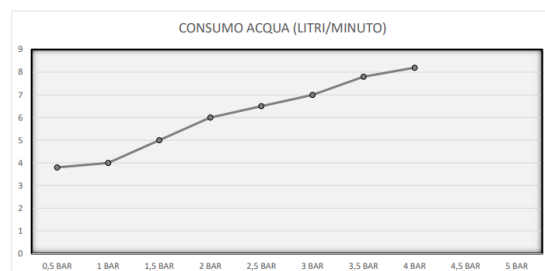

CAUDALES

ESPECIFICACIONES

Conexión de agua de 1/2"

ACABADOS DISPONIBLES

Acero
inox.
brillante

Acero
inox.
cepillado

Blanco
mate

Negro
mate

Bronce
esmaltado

Oro
esmaltado

Cobre
rosa
esmaltado

Color
RAL