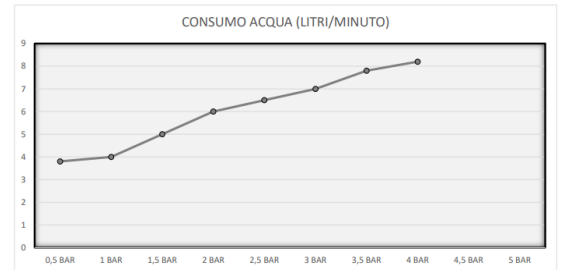

DÉBITS

SPÉCIFICATIONS

Raccordement d'eau: 1/2

FINITIONS DISPONIBLES

Acier
inox.
brillant

Acier
inox.
brossé

Bianco
opaco

Noir
mat

Bronze
émaillé

Or
émaillé

Cuivre
rose
émaillé

Couleur
RAL