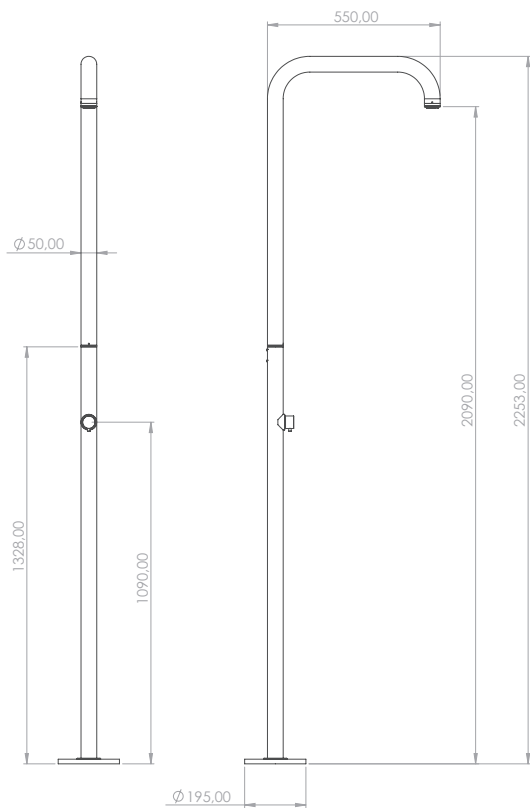

## DESCRIPCIÓN

Ducha para exterior de 2.253 mm y Ø50 mm.  
Para agua fría y caliente.

Fabricado en acero inox AISI 316L.

## ESPECIFICACIONES

Conexión de agua de 1/2"

## DESCRIPTION

Outdoor shower 2.253 mm and Ø50 mm.  
For cold and hot water.

Made of AISI 316L stainless steel.

## DESCRIPTION

Douche extérieure 2.253 mm et Ø50 mm.  
Pour l'eau froide et chaude.

Fabriqué en acier inoxydable AISI 316L.