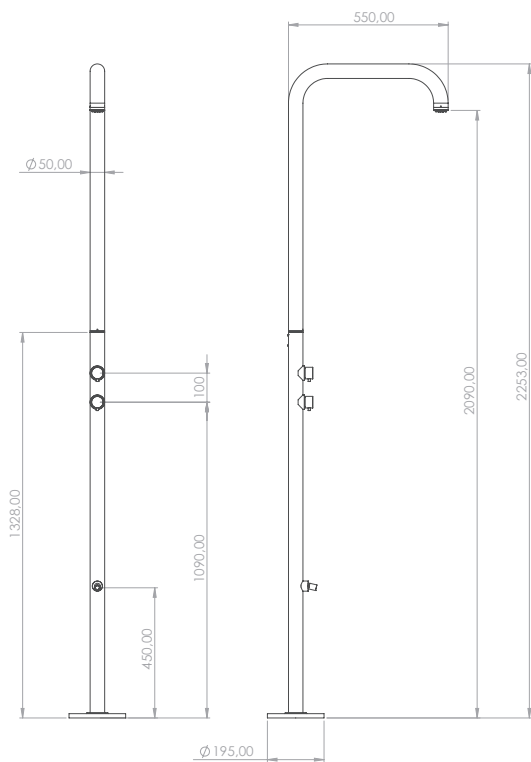

## DESCRIPCIÓN

Ducha para exterior de 2.253 mm y Ø50 mm con lavapiés. Para agua fría y caliente.

Fabricado en acero inox AISI 316L.

## DESCRIPTION

Outdoor shower 2.253 mm and Ø50 mm with footwasher. Cold and hot water.

Made of AISI 316L stainless steel.

## SPECIFICATIONS

Water connection: 1/2"

## DESCRIPTION

Douche extérieure 2.253 mm et Ø50 mm avec bain de pieds. Eau froide et chaud.

Fabriqué en acier inoxydable AISI 316L.