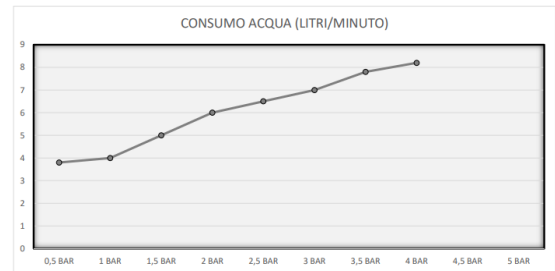

DÉBITS

SPÉCIFICATIONS

Raccordement d'eau: 1/2

FINITIONS DISPONIBLES

Acier
inox.
brillant

Acier
inox.
brossé

Bianco
opaco

Noir
mat

Bronze
émaillé

Or
émaillé

Cuivre
rose
émaillé

Couleur
RAL