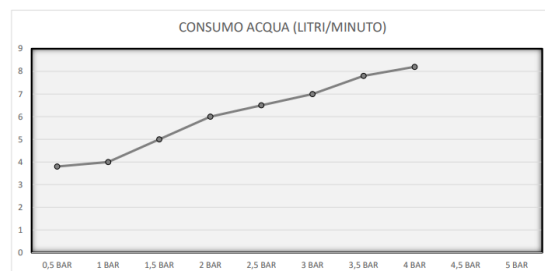

CAUDALES

ESPECIFICACIONES

Conexión de agua de 1/2"

ACABADOS DISPONIBLES

Acero
inox.
brillante

Acero
inox.
cepillado

Blanco
mate

Negro
mate

Bronce
esmaltado

Oro
esmaltado

Cobre
rosa
esmaltado

Color
RAL