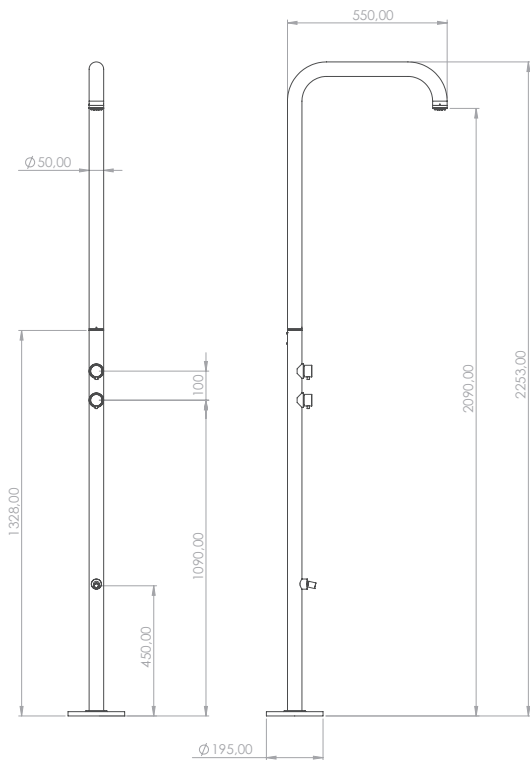

## DESCRIPCIÓN

Ducha para exterior de 2.253 mm y Ø50 mm con lavapiés. Para agua fría y caliente.

Fabricado en acero inox AISI 316L.

## ESPECIFICACIONES

Conexión de agua de 1/2"

## DESCRIPTION

Outdoor shower 2.253 mm and Ø50 mm with footwasher. Cold and hot water.

Made of AISI 316L stainless steel.

## DESCRIPTION

Douche extérieure 2.253 mm et Ø50 mm avec bain de pieds. Eau froide et chaud.

Fabriqué en acier inoxydable AISI 316L.