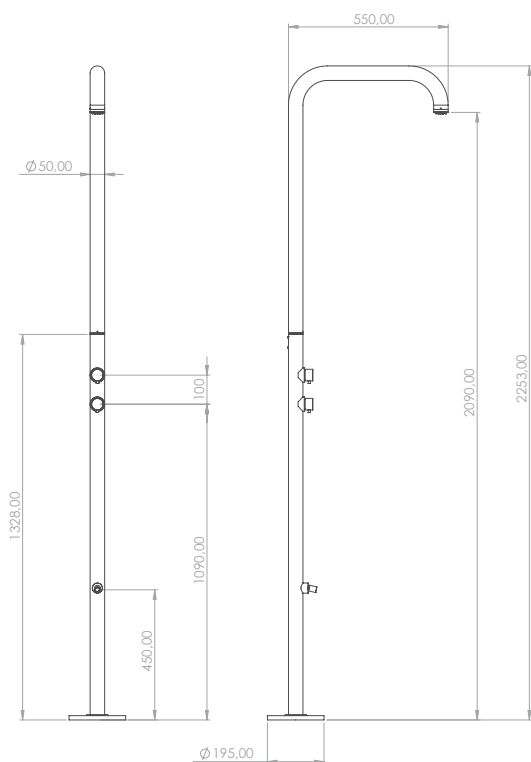

## DESCRIPCIÓN

Ducha para exterior de 2.253 mm y Ø50 mm con lavapiés. Para agua fría y caliente.

Fabricado en acero inox AISI 316L.

## ESPECIFICACIONES

Conexión de agua de 1/2"

## DESCRIPTION

Outdoor shower 2.253 mm and Ø50 mm with footwasher. Cold and hot water.

Made of AISI 316L stainless steel.

## DESCRIPTION

Douche extérieure 2.253 mm et Ø50 mm avec bain de pieds. Eau froide et chaud.

Fabriqué en acier inoxydable AISI 316L.