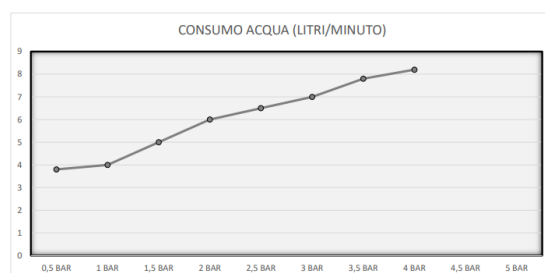

CAUDALES

ESPECIFICACIONES

Conexión de agua de 1/2"

ACABADOS DISPONIBLES

Acero
inox.
brillante

Acero
inox.
cepillado

Blanco
mate

Negro
mate

Bronce
esmaltado

Oro
esmaltado

Cobre
rosa
esmaltado

Color
RAL