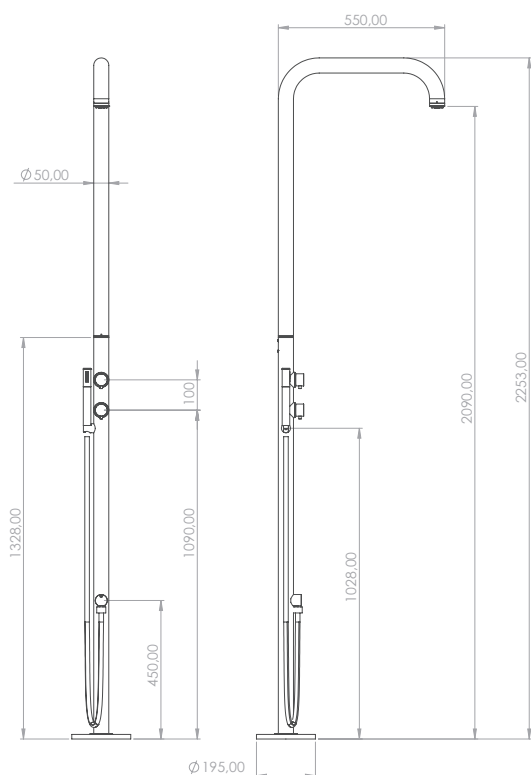

## DESCRIPCIÓN

Ducha para exterior de 2.253 mm y Ø50 mm con ducha de mano (flexo de 1500 mm). Para agua fría y caliente.

Fabricado en acero inox AISI 316L.

## ESPECIFICACIONES

Conexión de agua de 1/2"

## DESCRIPTION

Outdoor shower 2.253 mm and Ø50 mm with hand shower (1.500 mm hose).  
For cold and hot water.

Made of AISI 316L stainless steel.

## DESCRIPTION

Douche extérieure 2.253mm et Ø50mm avec douchette à main (flexible 1.500mm). Eau froide et chaud.

Fabriqué en acier inoxydable AISI 316L.