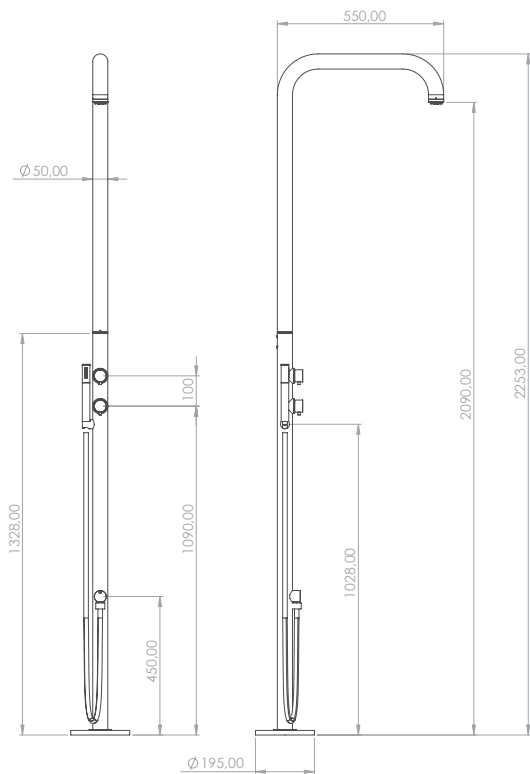

## DESCRIPCIÓN

Ducha para exterior de 2.253 mm y Ø50 mm con ducha de mano (flexo de 1500 mm). Para agua fría y caliente.

Fabricado en acero inox AISI 316L.

## ESPECIFICACIONES

Conexión de agua de 1/2"

## DESCRIPTION

Outdoor shower 2.253 mm and Ø50 mm with hand shower (1.500 mm hose).  
For cold and hot water.

Made of AISI 316L stainless steel.

## DESCRIPTION

Douche extérieure 2.253mm et Ø50mm avec douchette à main (flexible 1.500mm). Eau froide et chaud.

Fabriqué en acier inoxydable AISI 316L.