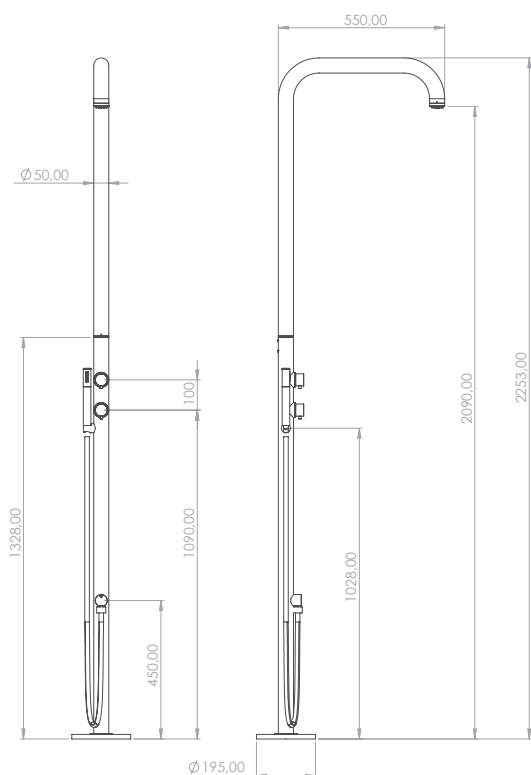

## DESCRIPCIÓN

Ducha para exterior de 2.253 mm y Ø50 mm con ducha de mano (flexo de 1500 mm). Para agua fría y caliente.

Fabricado en acero inox AISI 316L.

## DESCRIPTION

Outdoor shower 2.253 mm and Ø50 mm with hand shower (1.500 mm hose).  
For cold and hot water.

Made of AISI 316L stainless steel.

## SPECIFICATIONS

Water connection: 1/2"

## DESCRIPTION

Douche extérieure 2.253mm et Ø50mm avec douchette à main (flexible 1.500mm). Eau froide et chaud.

Fabriqué en acier inoxydable AISI 316L.