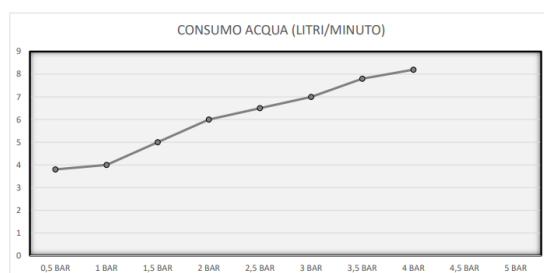

DÉBITS

SPÉCIFICATIONS

Raccordement d'eau: 1/2

FINITIONS DISPONIBLES

Acier
inox.
brillant

Acier
inox.
brossé

Bianco
opaco

Noir
mat

Bronze
émaillé

Or
émaillé

Cuivre
rose
émaillé

Couleur
RAL