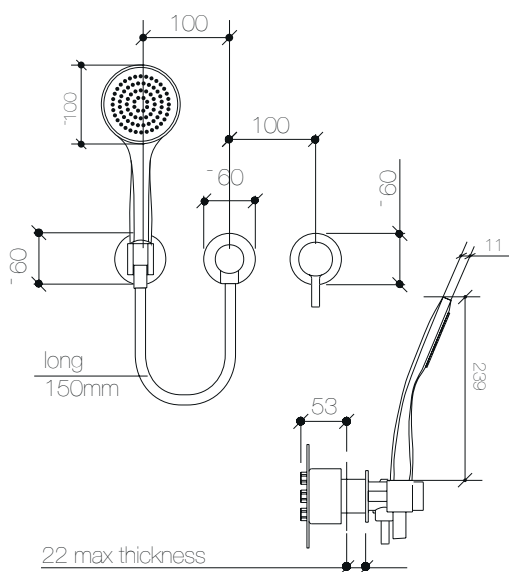

**DESCRIPCIÓN**

Ducha de mano a pared, modelo Round con mezclador monomando 1 e inversor de 2 vías.

Fabricada en latón

COMPONENTES

- Cartucho cerámico.
- Rosca de cuerpo empotrado 1/2".

Partes internas, mezclador e inversor. DI1R-UP

Made of brass

COMPONENTS

- Ceramic cartridge.
- 1/2" recessed body thread.

Internal parts, mixer and inverter. DI1R-UP

Complete shower set hand and washers. DI1R-AP

FLOW RATES

3.0 bar 13,7 lpm

FINISHES AVAILABLE

Realizzato in ottone

COMPONENTI

- Cartuccia in ceramica.
- Filettatura di corpo a incasso 1/2".

Parti interne, mixer e investitore. DI1R-UP

Set doccia completo mano e rondelle. DI1R-AP

PORTATE

3.0 bar 13,7 lpm

**DESCRIPTION**

Douchette murale, modèle rond avec mitigeur 1 voie et inverseur 2 voies.

En laiton

COMPOSANTS

- Cartouche céramique.
- Filetage du corps encastré 1/2".

Parties internes, mélangeur et investisseur. DI1R-UP