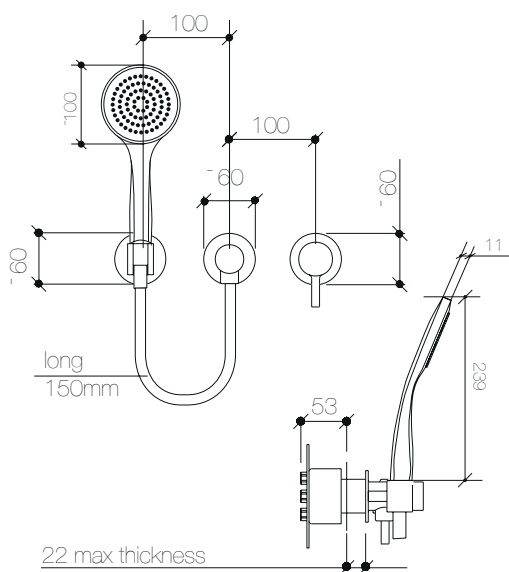

**DESCRIPCIÓN**

Ducha de mano a pared, modelo Round con mezclador monomando 1 e inversor de 2 vías.

Fabricada en latón

COMPONENTES

- Cartucho cerámico.
- Rosca de cuerpo empotrado 1/2".

Partes internas, mezclador e inversor. DI1R-UP

Made of brass

COMPONENTS

- Ceramic cartridge.
- 1/2" recessed body thread.

Internal parts, mixer and inverter. DI1R-UP

Complete shower set hand and washers. DI1R-AP

FLOW RATES

3.0 bar 13,7 lpm

FINISHES AVAILABLE

Matt black

Matt white

Brushed nickel

Chrome

AVAILABILITY OF SHOWER HOSES ACCORDING TO FINISHES

Chrome	Metal chrome
Matt black	Black PVC
Matt white	White PVC
Brushed nickel	Metal chrome

**DESCRIZIONE**

Doccetta a muro, modello Round con miscelatore 1 via e inverter 2 vie.

Realizzato in ottone

COMPONENTI

- Cartuccia in ceramica.
- Filettatura di corpo a incasso 1/2".

Parti interne, mixer e investitore. DI1R-UP

Set doccia completo mano e rondelle. DI1R-AP

PORTATE

3.0 bar 13,7 lpm