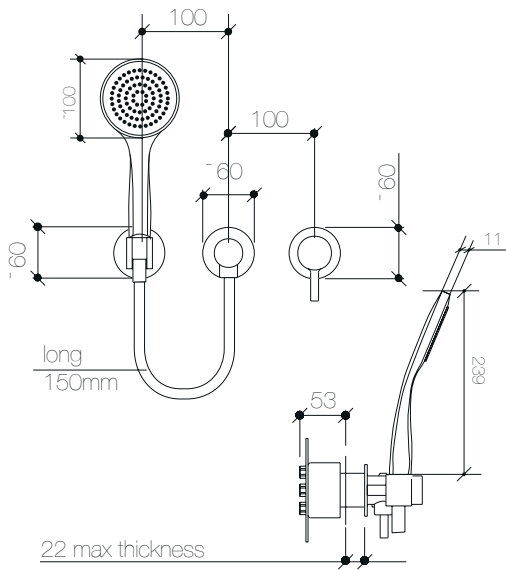

**DESCRIPCIÓN**

Ducha de mano a pared, modelo Round con mezclador monomando 1 e inversor de 2 vías.

Fabricada en latón

COMPONENTES

- Cartucho cerámico.
- Rosca de cuerpo empotrado 1/2".

Partes internas, mezclador e inversor. DI1R-UP

DISPONIBILIDAD DE FLEXOS SEGÚN ACABADO

Cromo	Cromo metálico
Negro mate	PVC Negro
Blanco mate	PVC Blanco
Níquel cepillado	Cromo metálico

DI1R

Showers

DESCRIPTION

Wall-mounted hand shower, Round model with 1-way mixer and 2-way inverter.

Made of brass

COMPONENTS

- Ceramic cartridge.
- 1/2" recessed body thread.

Internal parts, mixer and inverter. DI1R-UP

Complete shower set hand and washers. DI1R-AP

FLOW RATES

3.0 bar 13,7 lpm

FINISHES AVAILABLE

Realizzato in ottone

COMPONENTI

- Cartuccia in ceramica.
- Filettatura di corpo a incasso 1/2".

Parti interne, mixer e investitore. DI1R-UP

Set doccia completo mano e rondelle. DI1R-AP

PORTATE

3.0 bar 13,7 lpm