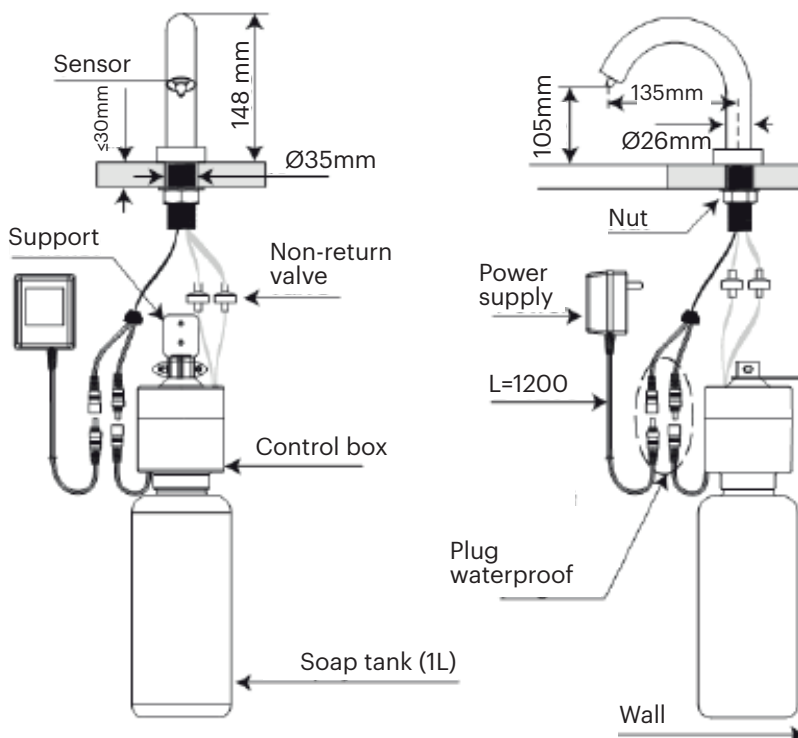

AVAILABLE FINISHES

Chrome

Matt
black

Matt
white

Brushed
nickel

Made in EU

ICÓNICO
Elements for architecture