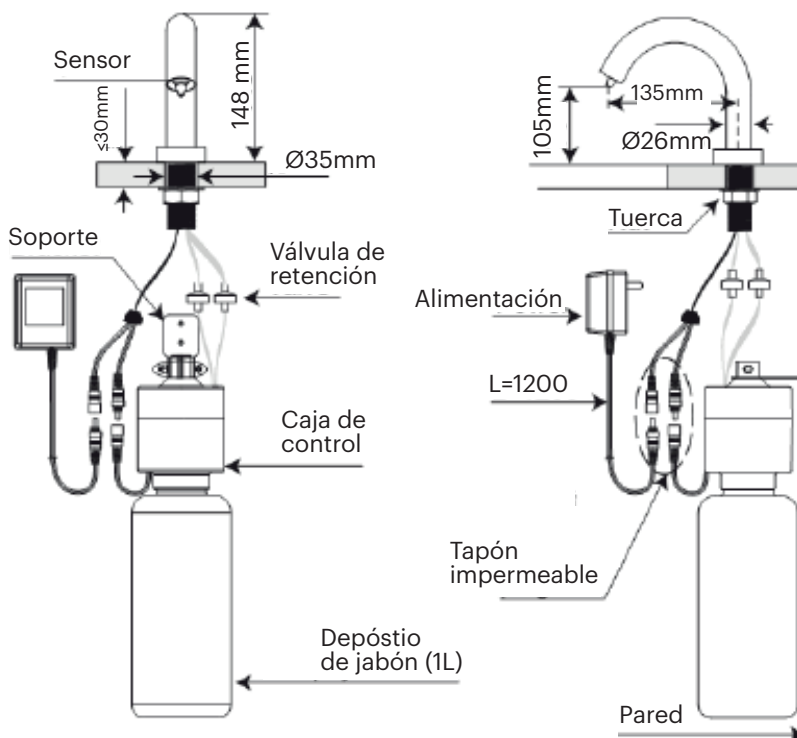

ACABADOS DISPONIBLES

Cromo

Negro mate

Blanco mate

Níquel cepillado