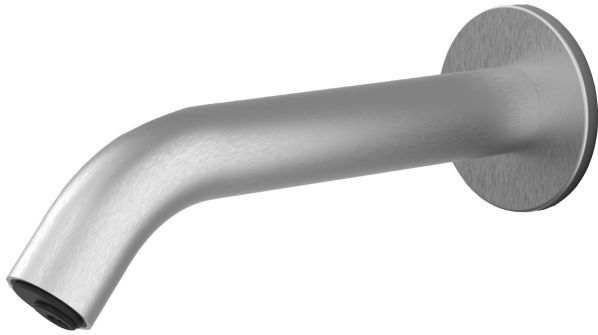

HANDS-FREE

E-LP11

Grifería electrónica

ES | EN | FR

www.iconico.es
hola@iconico.es

DESCRIPCIÓN

- Grifería electrónica de pared.
- Para agua fría y premezclada*.
- Rango del sensor: entre 1 y 30 cm.
- Sensor monocular.
- *Mezclador no incluido.

Cobre
cepillado

Gunmetal

HANDS-FREE

E-LP11

Electronic taps

ES | EN | FR

www.iconico.es
hola@iconico.es

DESCRIPTION

REDUCERS AVAILABLE

3.0	1,9 l/min	BREEAM*
3.0	1,3 l/min	

AVAILABLE FINISHES

Chrome

Matt black

Matt white

Brushed nickel

Brushed gold

Brushed copper

Gunmetal

HANDS-FREE

E-LP11

Robinetts électroniques

ES | EN | FR

www.iconico.es
hola@iconico.es

DESCRIPTION