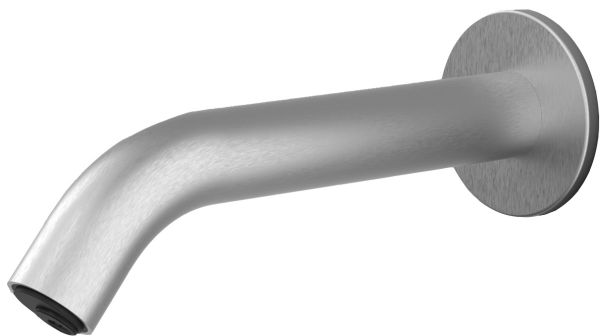

HANDS-FREE

E-LP11

Grifería electrónica

ES | EN | FR

www.iconico.es
hola@iconico.es

DESCRIPCIÓN

- Grifería electrónica de pared.
- Para agua fría y premezclada*.
- Rango del sensor: entre 1 y 30 cm.
- Sensor monocular.
- *Mezclador no incluido.

Fabricada en latón.

DATOS TÉCNICOS

- Conexión a 220V.
- Consumo de 2W en reposo y 4W en funcionamiento.
- Presión del agua: 0.05-0.8MPA.
- Temperatura ambiente: 1-55°C.
- Temperatura agua: 0-45°C.
- Tiempo máximo de lavado: 60S±5S.

REDUCTORES DISPONIBLES

3.0	1,9 l/min	BREEAM*
3.0	1,3 l/min	

ACABADOS DISPONIBLES

Cromo

Negro
mate

Blanco
mate

Níquel
cepillado

Oro
cepillado

Cobre
cepillado

Gunmetal

HANDS-FREE

E-LP11

Electronic taps

ES | EN | FR

www.iconico.es
hola@iconico.es

DESCRIPTION