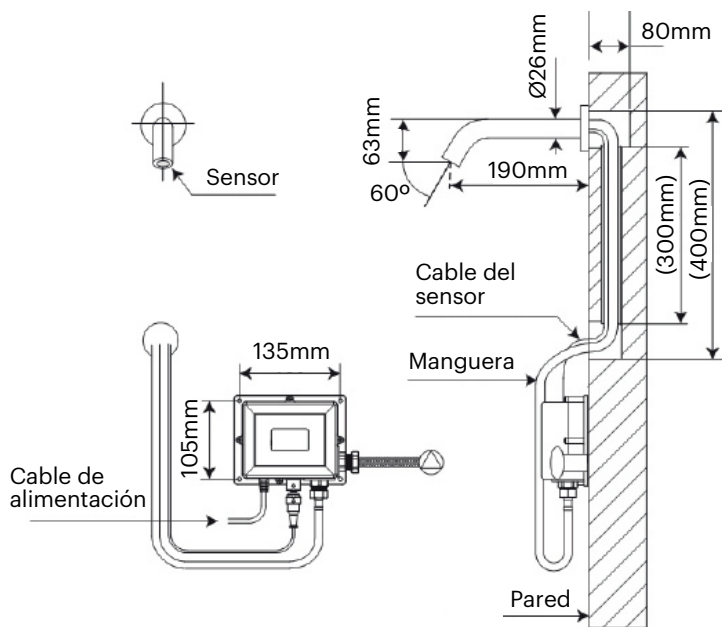

ACABADOS DISPONIBLES

Cromo

Negro
mate

Blanco
mate

Níquel
cepillado

Oro
cepillado

Cobre
cepillado

Gunmetal