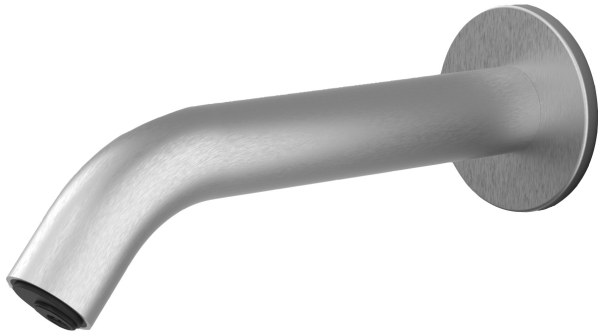

HANDS-FREE

E-LP11

Grifería electrónica

ES | EN | FR

www.iconico.es
hola@iconico.es

DESCRIPCIÓN

- Grifería electrónica de pared.
- Para agua fría y premezclada*.
- Rango del sensor: entre 1 y 30 cm.
- Sensor monocular.
- *Mezclador no incluido.

REDUCTORES DISPONIBLES

3.0	1,9 l/min	BREEAM*
3.0	1,3 l/min	

ACABADOS DISPONIBLES

Cromo

Negro
mate

Blanco
mate

Níquel
cepillado

Oro
cepillado

Cobre
cepillado

Gunmetal

HANDS-FREE

E-LP11

Electronic taps

ES | EN | FR

www.iconico.es
hola@iconico.es

DESCRIPTION

- Electronic wall taps.
- For cold and premixed water*.
- Sensor range: between 1 and 30 cm.
- Monocular sensor.
- *Mixer not included.

Made of brass.

TECHNICAL DATA

- Connection to 220V.
- Consumption of 2W in idle and 4W in functioning.
- Water pressure: 0.05-0.8MPA.
- Ambient temperature: 1-55°C.
- Water temperature: 0-45°C.
- Maximum washing time: 60S±5S.