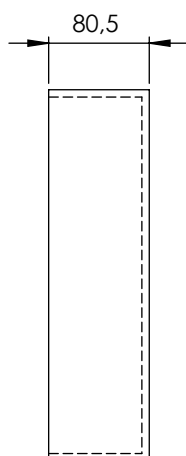

DESCRIPCIÓN

Hornacina sin marco de 297x297 mm, con trasera del mismo color que el conjunto.

CARACTERÍSTICAS

- Fabricada en Solid Surface.
- Posibilidad de iluminación LED por la parte interna del lado más largo, solo para el acabado blanco mate. Ref. con luz: H3030L.

Dimensiones 297x297x80,5 mm

ESPECIFICACIONES LED

- LED de 3900K, con protección IP 67.
- Incluye transformador de 12V.
- Tira de LED siliconada estanca, con 1 metro de cable hasta el transformador.

ACABADOS DISPONIBLES

Blanco
mate

Negro
mate

Color
RAL

Dimensiones en mm.

DESCRIPTION

Frameless 297x297 mm niche,
with back in the same colour of the assembly.

FEATURES

- Made of Solid Surface.
- Possibility of LED lighting on the inner side of the longer edge, only for matt white finish. Ref. with light: H3030L.

Dimensions 297x297x80,5 mm

LED SPECIFICATIONS

- 3900K LED, with IP 67 protection.
- Includes 12V transformer.
- Waterproof siliconised LED strip, with 1 metre cable to the transformer.

AVAILABLE FINISHES