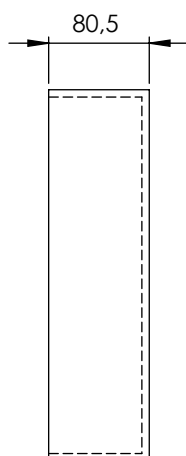

Dimensions en mm.