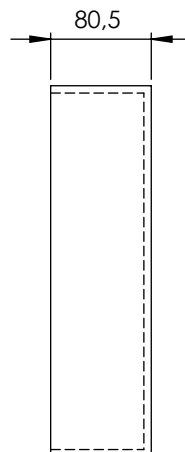

Dimensions in mm.