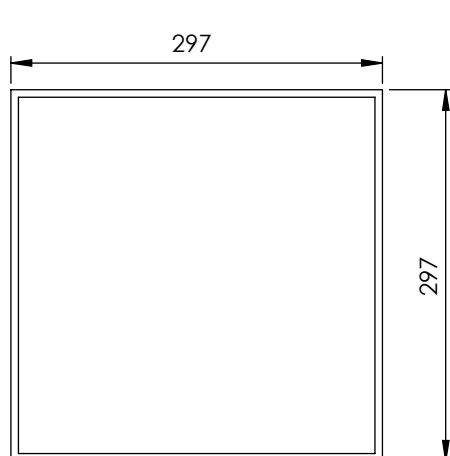

Dimensiones 297x297x80,5 mm

ESPECIFICACIONES LED

- LED de 3900K, con protección IP 67.
- Incluye transformador de 12V.
- Tira de LED siliconada estanca, con 1 metro de cable hasta el transformador.

ACABADOS DISPONIBLES

Dimensions 297x297x80,5 mm

LED SPECIFICATIONS

- 3900K LED, with IP 67 protection.
- Includes 12V transformer.
- Waterproof siliconised LED strip, with 1 metre cable to the transformer.

AVAILABLE FINISHES

Matt
white

Black
matt

RAL
Colour

Dimensions in mm.

DESCRIPTION

Niche sans paroi de 297x297 mm, avec le fond dans la même couleur que l'ensemble.

CARACTÉRISTIQUES

- Fabriqué en Solid Surface.
- Possibilité d'éclairage LED sur la partie intérieure du côté le plus long,, uniquement pour la finition blanc mat. Réf. avec lumière : H3030L.

Dimensions 297x297x80,5 mm

SPÉCIFICATIONS DES LEDS

- LED 3900K, avec protection IP 67.
- Transformateur 12V inclus.
- Bande LED siliconée étanche, avec 1 mètre de câble jusqu'au transformateur.

FINITIONS DISPONIBLES