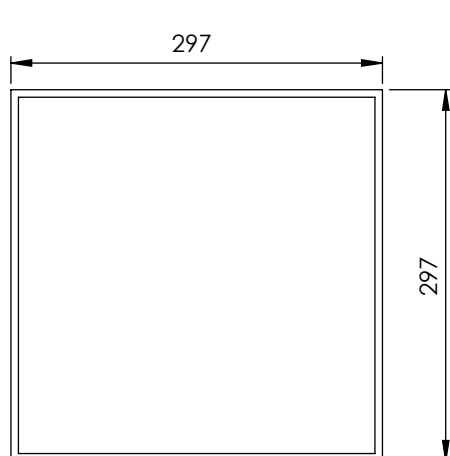

Dimensions en mm.