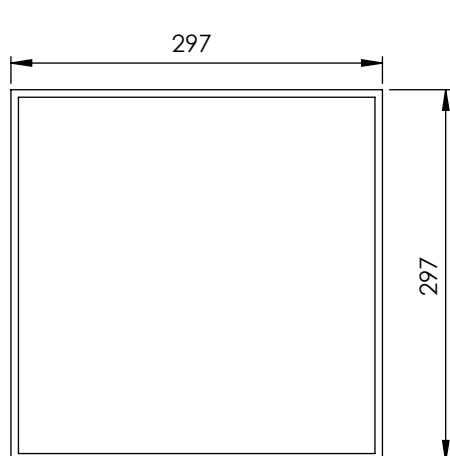

DESCRIPCIÓN

Hornacina sin marco de 297x297 mm, con trasera del mismo color que el conjunto.

CARACTERÍSTICAS

- Fabricada en Solid Surface.
- Posibilidad de iluminación LED por la parte interna del lado más largo, solo para el acabado blanco mate. Ref. con luz: H3030L.

Dimensiones 297x297x80,5 mm

ESPECIFICACIONES LED

- LED de 3900K, con protección IP 67.
- Incluye transformador de 12V.
- Tira de LED siliconada estanca, con 1 metro de cable hasta el transformador.

ACABADOS DISPONIBLES

Blanco
mate

Negro
mate

Color
RAL

Dimensiones en mm.

DESCRIPTION

Frameless 297x297 mm niche,
with back in the same colour of the assembly.

FEATURES

- Made of Solid Surface.
- Possibility of LED lighting on the inner side of the longer edge, only for matt white finish. Ref. with light: H3030L.

Dimensions 297x297x80,5 mm

LED SPECIFICATIONS

- 3900K LED, with IP 67 protection.
- Includes 12V transformer.
- Waterproof siliconised LED strip, with 1 metre cable to the transformer.

AVAILABLE FINISHES