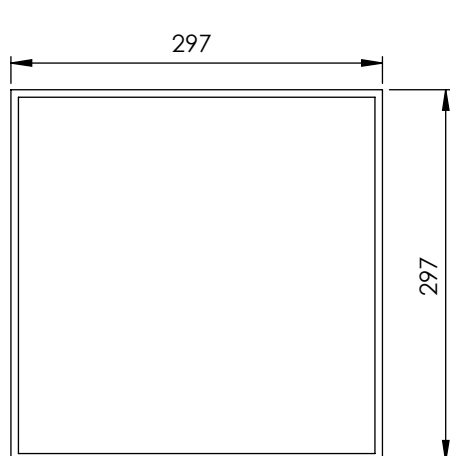

Dimensiones en mm.