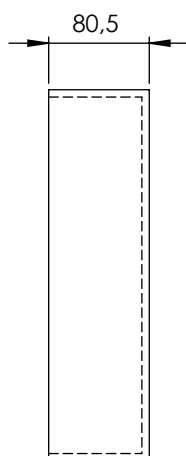

Blanco
mate

Negro
mate

Color
RAL

Dimensiones en mm.

DESCRIPTION

Frameless 297x297 mm niche,
with back in the same colour of the assembly.

FEATURES

- Made of Solid Surface.
- Possibility of LED lighting on the inner side of the longer edge, only for matt white finish. Ref. with light: H3030L.

Dimensions 297x297x80,5 mm

LED SPECIFICATIONS

- 3900K LED, with IP 67 protection.
- Includes 12V transformer.
- Waterproof siliconised LED strip, with 1 metre cable to the transformer.

AVAILABLE FINISHES

Matt
white

Black
matt

RAL
Colour

Dimensions in mm.

DESCRIPTION

Niche sans paroi de 297x297 mm, avec le fond dans la même couleur que l'ensemble.

CARACTÉRISTIQUES

- Fabriqué en Solid Surface.
- Possibilité d'éclairage LED sur la partie intérieure du côté le plus long,, uniquement pour la finition blanc mat. Réf. avec lumière : H3030L.

Dimensions 297x297x80,5 mm

SPÉCIFICATIONS DES LEDS

- LED 3900K, avec protection IP 67.
- Transformateur 12V inclus.
- Bande LED siliconée étanche, avec 1 mètre de câble jusqu'au transformateur.

FINITIONS DISPONIBLES