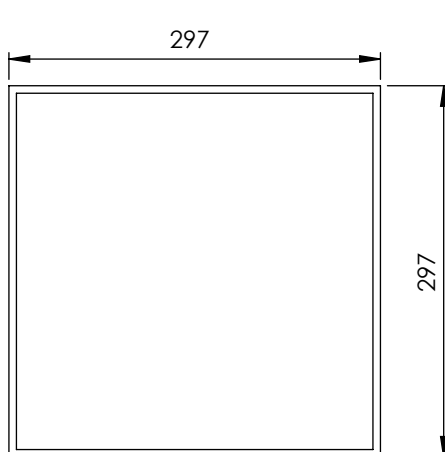

Dimensions in mm.