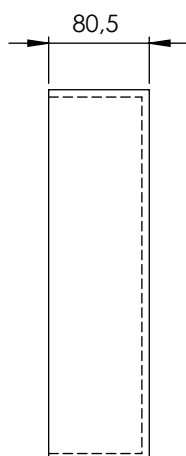

Dimensiones en mm.