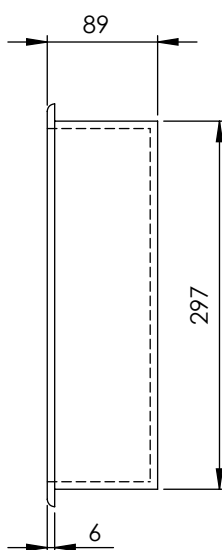

Dimensiones 325x325x89 mm
Grosor marco 6 mm

ESPECIFICACIONES LED

- LED de 3900K, con protección IP 67.
- Incluye transformador de 12V.
- Tira de LED siliconada estanca, con 1 metro de cable hasta el transformador.

ACABADOS DISPONIBLES

Blanco
mate

Negro
mate

Color
RAL

Dimensiones en mm.

DESCRIPTION

Framed 325x325 mm niche,
with back in the same colour of the assembly.

FEATURES

- Made of Solid Surface.
- Possibility of LED lighting on the internal top,
only for matt white finish.
Ref. with frame and light: H3030ML.

Dimensions 325x325x89 mm
Frame thickness 6 mm

LED SPECIFICATIONS

Dimensions 325x325x89 mm
 Epaisseur du cadre 6 mm

SPÉCIFICATIONS DES LEDS

- LED 3900K, avec protection IP 67.
- Transformateur 12V inclus.
- Bande LED siliconée étanche, avec 1 mètre de câble jusqu'au transformateur.