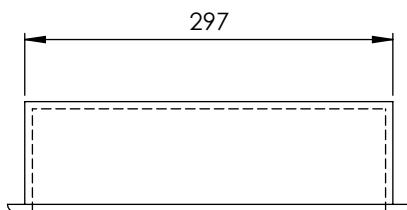

AVAILABLE FINISHES

Matt
white

Black
matt

RAL
Colour