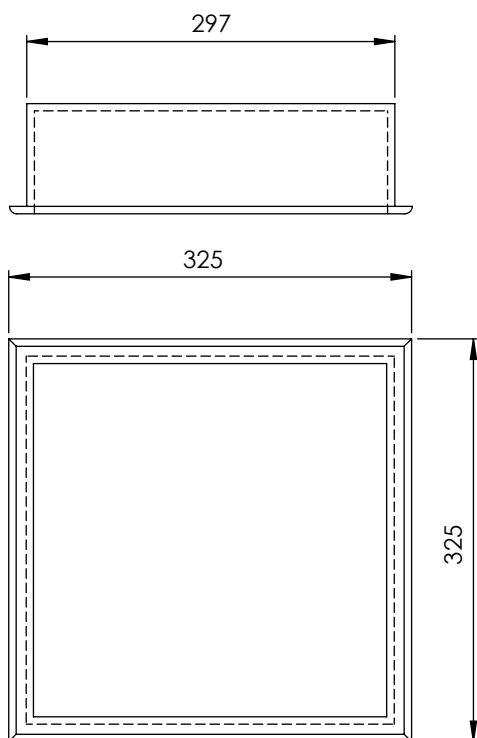

ACABADOS DISPONIBLES

Blanco
mate

Negro
mate

Color
RAL

Dimensiones en mm.