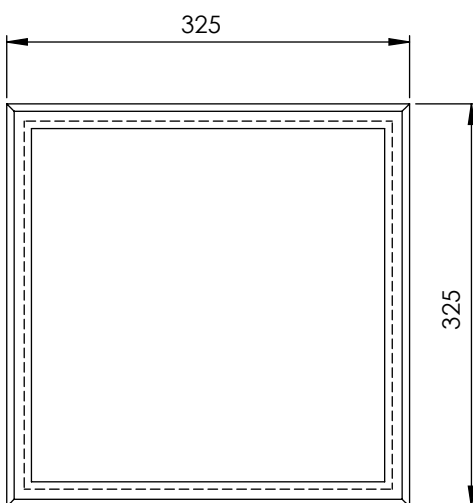

AVAILABLE FINISHES

Matt
white

Black
matt

RAL
Colour