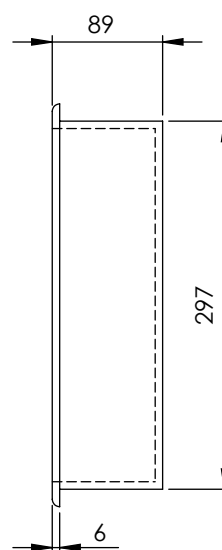

AVAILABLE FINISHES

Matt
white

Black
matt

RAL
Colour