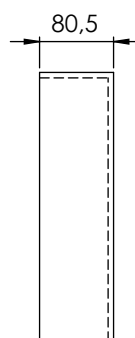

## DESCRIPCIÓN

Hornacina sin marco de 297x597 mm, con trasera del mismo color que el conjunto e instalación horizontal o vertical.

## DESCRIPTION

Niche sans paroi de 297x597 mm, avec le fond dans la même couleur que l'ensemble et installation horizontale ou verticale.

Dimensions 297x597x80,5 mm

## FINITIONS DISPONIBLES

Blanc  
mat

Noir  
mat

Couleur  
RAL

Dimensions en mm.