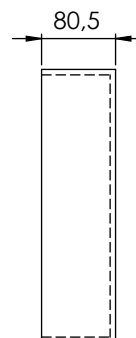

Dimensions in mm.