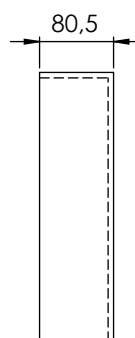

## DESCRIPCIÓN

Hornacina sin marco de 297x597 mm, con trasera del mismo color que el conjunto e instalación horizontal o vertical.

## CARACTERÍSTICAS

- Fabricada en Solid Surface.
- Posibilidad de iluminación LED por la parte superior interna, solo para el acabado blanco mate. Ref. con luz: H3060L.

- Disponible con 1 estante.

Dimensiones 297x597x80,5 mm

## ACABADOS DISPONIBLES

Blanco  
mate

Negro  
mate

Color  
RAL

Dimensiones en mm.

## FEATURES

- Made of Solid Surface.
- Possibility of LED lighting on the internal top, only for matt white finish. Ref. with light: H3060L.

- Available with 1 shelf.

Dimensions 297x597x80,5 mm