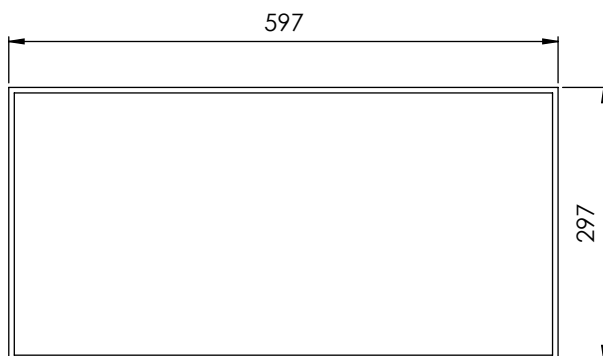

Dimensions in mm.