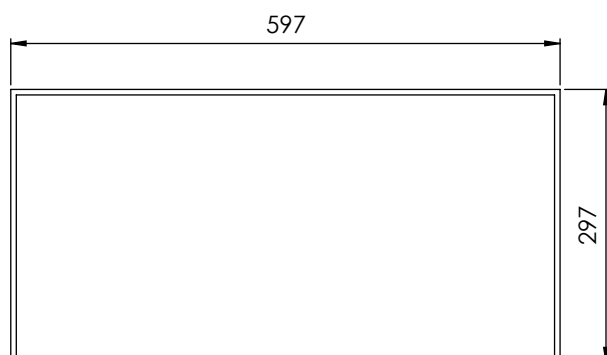

Dimensions en mm.