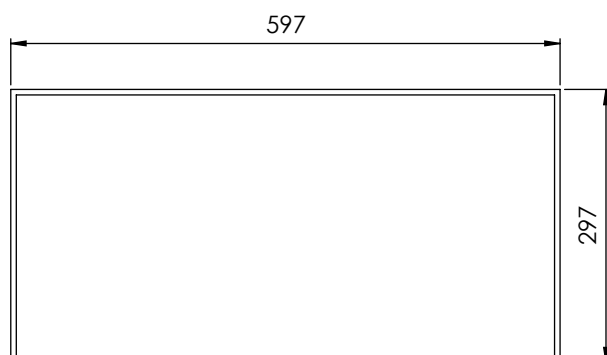

Dimensiones en mm.