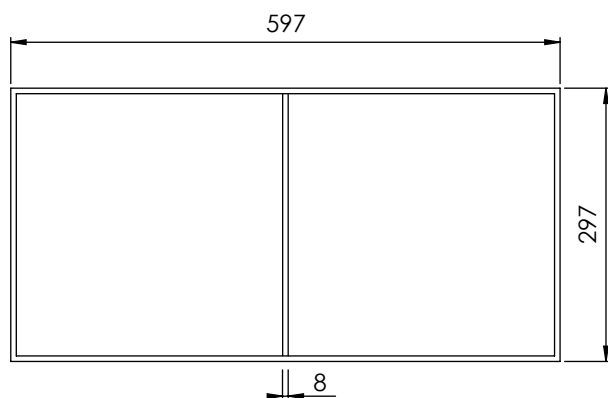

CARACTERÍSTICAS

- Fabricada en Solid Surface.

Dimensiones 297x597x80,5 mm
Grosor estante 8 mm

ACABADOS DISPONIBLES

Blanco
mate

Negro
mate

Color
RAL

Dimensiones en mm.

FEATURES

- Made of Solid Surface.

Dimensions 297x597x80,5 mm

Shelf thickness 8 mm

AVAILABLE FINISHES

Matt
white

Black
matt

RAL
Colour

Dimensions in mm.

SANITAIRE

H30601

Niche encastrable

ES | EN | FR

www.iconico.es
hola@iconico.es

DESCRIPTION

Niche sans paroi de 297x597 mm avec 1 étagère*, avec le fond dans la même couleur que l'ensemble et installation horizontale ou verticale..

*Position à spécifier par le client, centrée par défaut.
L'éclairage intérieur n'est pas disponible.

CARACTÉRISTIQUES

- Fabriqué en Solid Surface.

Dimensions 297x597x80,5 mm
Epaisseur de l'étagère 8 mm

FINITIONS DISPONIBLES