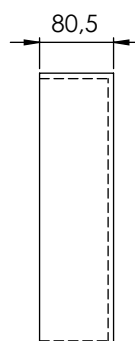

DESCRIPCIÓN

Hornacina sin marco de 297x597 mm con 1 estante*, trasera del mismo color que el conjunto e instalación horizontal o vertical.

*Posición a concretar por el cliente, por defecto centrado.
Iluminación interior no disponible.

CARACTERÍSTICAS

- Fabricada en Solid Surface.

Dimensiones 297x597x80,5 mm
Grosor estante 8 mm

ACABADOS DISPONIBLES

Blanco
mate

Negro
mate

Color
RAL

Dimensiones en mm.

FEATURES

- Made of Solid Surface.

Dimensions 297x597x80,5 mm

Shelf thickness 8 mm

AVAILABLE FINISHES

Matt
white

Black
matt

RAL
Colour

Dimensions in mm.

SANITAIRE

H30601

Niche encastrable

ES | EN | FR

www.iconico.es
hola@iconico.es

DESCRIPTION

Niche sans paroi de 297x597 mm avec 1 étagère*, avec le fond dans la même couleur que l'ensemble et installation horizontale ou verticale..