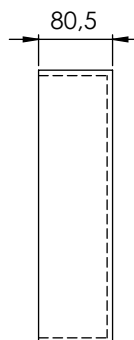

CARACTERÍSTICAS

- Fabricada en Solid Surface.

Dimensiones 297x597x80,5 mm
Grosor estante 8 mm

ACABADOS DISPONIBLES

Blanco
mate

Negro
mate

Color
RAL

Dimensiones en mm.

FEATURES

- Made of Solid Surface.

Dimensions 297x597x80,5 mm

Shelf thickness 8 mm

AVAILABLE FINISHES

Matt
white

Black
matt

RAL
Colour

Dimensions in mm.

SANITAIRE

H30601

Niche encastrable

ES | EN | FR

www.iconico.es
hola@iconico.es

DESCRIPTION

Niche sans paroi de 297x597 mm avec 1 étagère*, avec le fond dans la même couleur que l'ensemble et installation horizontale ou verticale..

*Position à spécifier par le client, centrée par défaut.
L'éclairage intérieur n'est pas disponible.

CARACTÉRISTIQUES

- Fabriqué en Solid Surface.

Dimensions 297x597x80,5 mm
Epaisseur de l'étagère 8 mm

FINITIONS DISPONIBLES