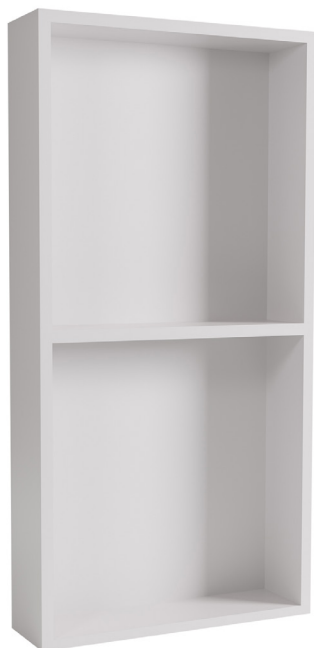

DESCRIPCIÓN

Hornacina sin marco de 297x597 mm con 1 estante*, trasera del mismo color que el conjunto e instalación horizontal o vertical.

*Posición a concretar por el cliente, por defecto centrado.
Iluminación interior no disponible.

SANITARY

H30601

Niche

ES | EN | FR

www.iconico.es
hola@iconico.es

DESCRIPTION

Frameless 297x597 mm niche with 1 shelf*, with back in the same colour of the assembly and horizontal or vertical installation.

*Position must be specified by the customer, by default centred.
Interior lighting not available.

Dimensions in mm.

SANITAIRE

H30601

Niche encastrable

ES | EN | FR

www.iconico.es
hola@iconico.es

DESCRIPTION

Niche sans paroi de 297x597 mm avec 1 étagère*, avec le fond dans la même couleur que l'ensemble et installation horizontale ou verticale..

*Position à spécifier par le client, centrée par défaut.
L'éclairage intérieur n'est pas disponible.

CARACTÉRISTIQUES

- Fabriqué en Solid Surface.

Dimensions 297x597x80,5 mm
Epaisseur de l'étagère 8 mm

FINITIONS DISPONIBLES