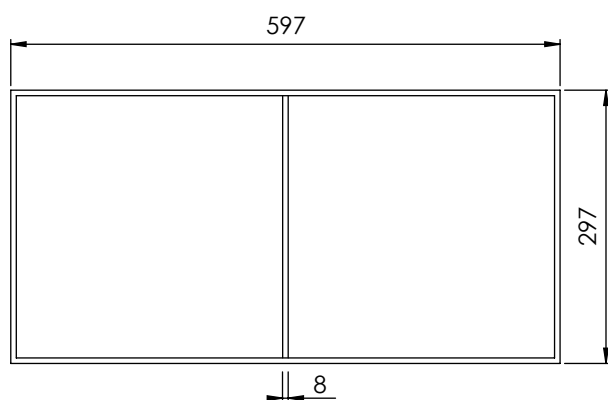

CARACTERÍSTICAS

- Fabricada en Solid Surface.

Dimensiones 297x597x80,5 mm
Grosor estante 8 mm

ACABADOS DISPONIBLES

Blanco
mate

Negro
mate

Color
RAL

Dimensiones en mm.

FEATURES

- Made of Solid Surface.

Dimensions 297x597x80,5 mm

Shelf thickness 8 mm

AVAILABLE FINISHES

Matt
white

Black
matt

RAL
Colour

Dimensions in mm.

SANITAIRE

H30601

Niche encastrable

ES | EN | FR

www.iconico.es
hola@iconico.es

DESCRIPTION

Niche sans paroi de 297x597 mm avec 1 étagère*, avec le fond dans la même couleur que l'ensemble et installation horizontale ou verticale..

*Position à spécifier par le client, centrée par défaut.
L'éclairage intérieur n'est pas disponible.

CARACTÉRISTIQUES

- Fabriqué en Solid Surface.

Dimensions 297x597x80,5 mm
Epaisseur de l'étagère 8 mm

FINITIONS DISPONIBLES