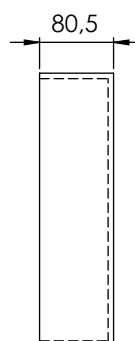

Dimensions en mm.