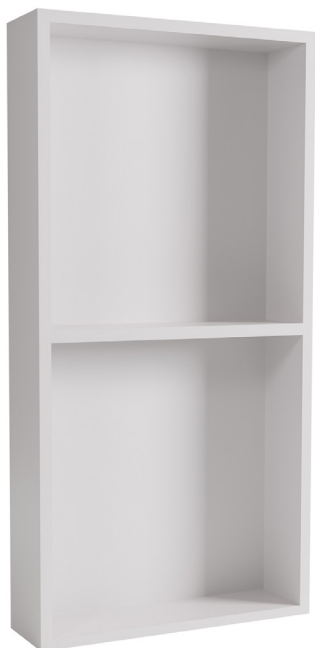

DESCRIPCIÓN

Hornacina sin marco de 297x597 mm con 1 estante*, trasera del mismo color que el conjunto e instalación horizontal o vertical.

*Posición a concretar por el cliente, por defecto centrado.
Iluminación interior no disponible.

CARACTERÍSTICAS

- Fabricada en Solid Surface.

Dimensiones 297x597x80,5 mm
Grosor estante 8 mm

ACABADOS DISPONIBLES

Blanco
mate

Negro
mate

Color
RAL

Dimensiones en mm.

SANITARY

H30601

Niche

ES | EN | FR

www.iconico.es
hola@iconico.es

DESCRIPTION

Frameless 297x597 mm niche with 1 shelf*, with back in the same colour of the assembly and horizontal or vertical installation.

*Position must be specified by the customer, by default centred.
Interior lighting not available.

FEATURES

- Made of Solid Surface.

Dimensions 297x597x80,5 mm

Shelf thickness 8 mm

AVAILABLE FINISHES

Matt
white

Black
matt

RAL
Colour