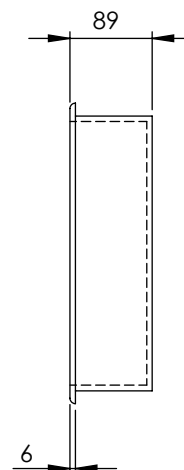

DESCRIPCIÓN

Hornacina con marco de 325x625 mm, trasera del mismo color que el conjunto e instalación horizontal o vertical.

CARACTERÍSTICAS

- Fabricada en Solid Surface.
- Posibilidad de iluminación LED por la parte interna del lado más largo, solo para el acabado blanco mate. Ref. con marco y luz: H3060ML.

- Made of Solid Surface.
- Possibility of LED lighting on the inner side of the longer edge, only for matt white finish. Ref. with frame and light: H3060ML.

- Available with 1 shelf.

Dimensions 325x625x89 mm
 Frame thickness 6 mm

Dimensions in mm.

H3060M

Niche encastrable

DESCRIPTION

Niche avec cadre de 325x625 mm, avec le fond dans la même couleur que l'ensemble et installation horizontale ou verticale.

CARACTÉRISTIQUES

- Fabriqué en Solid Surface.
- Possibilité d'éclairage LED sur la partie intérieure du côté le plus long, uniquement pour la finition blanc mat. Réf. avec cadre et lumière: H3060ML.

- Disponible avec 1 étagère.

| | |
|--------------------|---------------|
| Dimensions | 325x625x89 mm |
| Épaisseur du cadre | 6 mm |

SPÉCIFICATIONS DES LEDS

- LED 3900K, avec protection IP 67.
- Transformateur 12V inclus.
- Bande LED siliconée étanche, avec 1 mètre de câble jusqu'au transformateur.