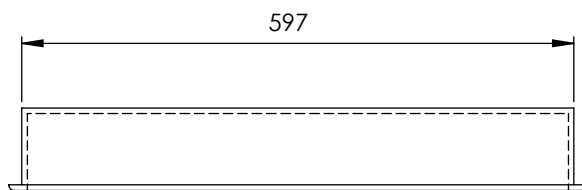

DESCRIPCIÓN

Hornacina con marco de 325x625 mm, trasera del mismo color que el conjunto e instalación horizontal o vertical.

CARACTERÍSTICAS

- Fabricada en Solid Surface.
- Posibilidad de iluminación LED por la parte interna del lado más largo, solo para el acabado blanco mate. Ref. con marco y luz: H3060ML.

- Made of Solid Surface.
- Possibility of LED lighting on the inner side of the longer edge, only for matt white finish. Ref. with frame and light: H3060ML.

- Available with 1 shelf.

Dimensions 325x625x89 mm
 Frame thickness 6 mm

Dimensions in mm.

H3060M

Niche encastrable

DESCRIPTION

Niche avec cadre de 325x625 mm, avec le fond dans la même couleur que l'ensemble et installation horizontale ou verticale.

CARACTÉRISTIQUES

- Fabriqué en Solid Surface.
- Possibilité d'éclairage LED sur la partie intérieure du côté le plus long, uniquement pour la finition blanc mat. Réf. avec cadre et lumière: H3060ML.

- Disponible avec 1 étagère.

| | |
|--------------------|---------------|
| Dimensions | 325x625x89 mm |
| Épaisseur du cadre | 6 mm |

SPÉCIFICATIONS DES LEDS

- LED 3900K, avec protection IP 67.
- Transformateur 12V inclus.
- Bande LED siliconée étanche, avec 1 mètre de câble jusqu'au transformateur.