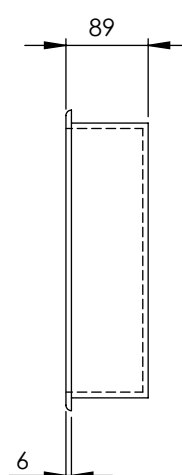

ACABADOS DISPONIBLES

Blanco
mate

Negro
mate

Color
RAL