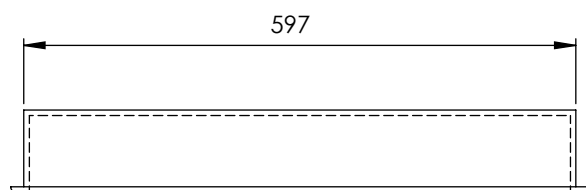

ACABADOS DISPONIBLES

Blanco
mate

Negro
mate

Color
RAL