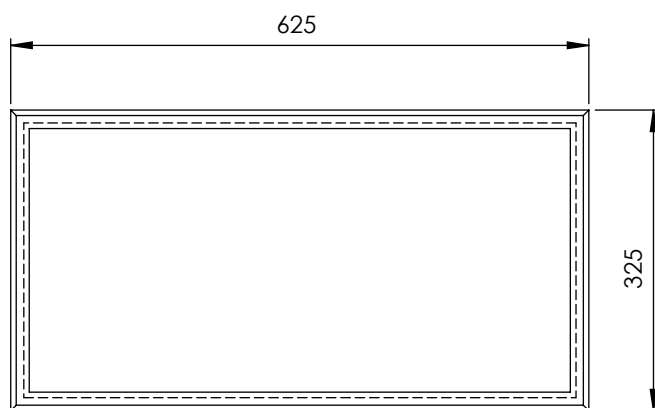

DESCRIPCIÓN

Hornacina con marco de 325x625 mm, trasera del mismo color que el conjunto e instalación horizontal o vertical.

CARACTERÍSTICAS

- Fabricada en Solid Surface.
- Posibilidad de iluminación LED por la parte interna del lado más largo, solo para el acabado blanco mate. Ref. con marco y luz: H3060ML.

- Disponible con 1 estante.

Dimensiones 325x625x89 mm
Grosor Marco 6 mm

ESPECIFICACIONES LED

- LED de 3900K, con protección IP 67.
- Incluye transformador de 12V.
- Tira de LED siliconada estanca, con 1 metro de cable hasta el transformador.

ACABADOS DISPONIBLES

Blanco
mate

Negro
mate

Color
RAL

Dimensiones en mm.

DESCRIPTION

Framed 325x625 mm niche, with back in the same colour of the assembly and horizontal or vertical installation.

FEATURES

- Made of Solid Surface.
- Possibility of LED lighting on the inner side of the longer edge, only for matt white finish. Ref. with frame and light: H3060ML.

- Available with 1 shelf.

Dimensions 325x625x89 mm
 Frame thickness 6 mm