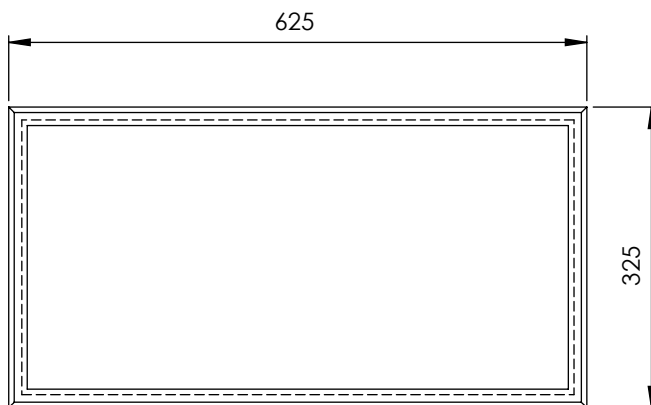

DESCRIPCIÓN

Hornacina con marco de 325x625 mm, trasera del mismo color que el conjunto e instalación horizontal o vertical.

CARACTERÍSTICAS

- Fabricada en Solid Surface.
- Posibilidad de iluminación LED por la parte interna del lado más largo, solo para el acabado blanco mate. Ref. con marco y luz: H3060ML.

- Disponible con 1 estante.

Dimensiones 325x625x89 mm
Grosor Marco 6 mm

ESPECIFICACIONES LED

- LED de 3900K, con protección IP 67.
- Incluye transformador de 12V.
- Tira de LED siliconada estanca, con 1 metro de cable hasta el transformador.

Dimensions in mm.

H3060M

Niche encastrable

DESCRIPTION

Niche avec cadre de 325x625 mm, avec le fond dans la même couleur que l'ensemble et installation horizontale ou verticale.

CARACTÉRISTIQUES

- Fabriqué en Solid Surface.
- Possibilité d'éclairage LED sur la partie intérieure du côté le plus long, uniquement pour la finition blanc mat. Réf. avec cadre et lumière: H3060ML.

- Disponible avec 1 étagère.

| | |
|--------------------|---------------|
| Dimensions | 325x625x89 mm |
| Épaisseur du cadre | 6 mm |

SPÉCIFICATIONS DES LEDS

- LED 3900K, avec protection IP 67.
- Transformateur 12V inclus.
- Bande LED siliconée étanche, avec 1 mètre de câble jusqu'au transformateur.