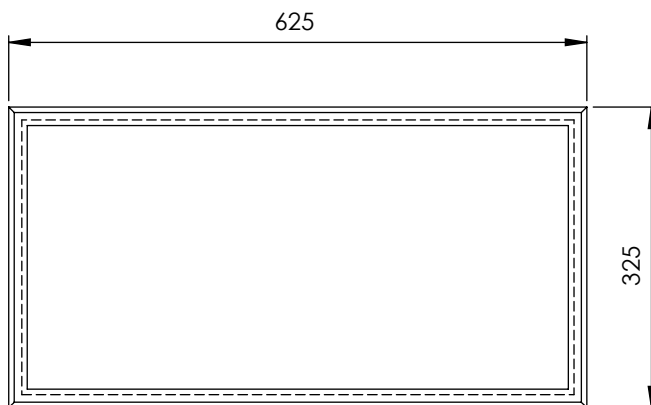

AVAILABLE FINISHES

Matt
white

Black
matt

RAL
Colour