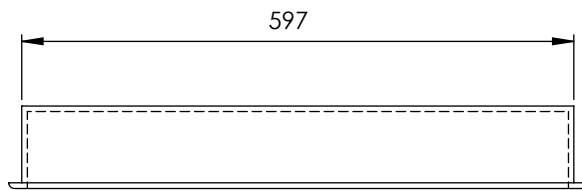

FINITIONS DISPONIBLES

Blanc
mat

Noir
mat

Couleur
RAL

Dimensions en mm.