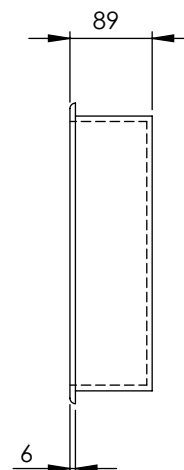

AVAILABLE FINISHES

Matt
white

Black
matt

RAL
Colour