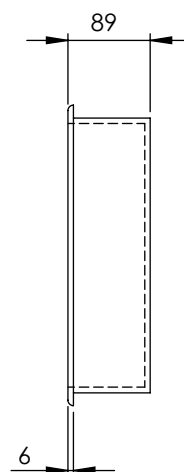

- Disponible con 1 estante.

Dimensiones 325x625x89 mm
Grosor Marco 6 mm

ESPECIFICACIONES LED

- LED de 3900K, con protección IP 67.
- Incluye transformador de 12V.
- Tira de LED siliconada estanca, con 1 metro de cable hasta el transformador.

ACABADOS DISPONIBLES

Blanco
mate

Negro
mate

Color
RAL

Dimensiones en mm.

DESCRIPTION

Framed 325x625 mm niche, with back in the same colour of the assembly and horizontal or vertical installation.

FEATURES

- Made of Solid Surface.
- Possibility of LED lighting on the inner side of the longer edge, only for matt white finish. Ref. with frame and light: H3060ML.

- Available with 1 shelf.

Dimensions 325x625x89 mm
 Frame thickness 6 mm

Dimensions in mm.

H3060M

Niche encastrable

DESCRIPTION

Niche avec cadre de 325x625 mm, avec le fond dans la même couleur que l'ensemble et installation horizontale ou verticale.

CARACTÉRISTIQUES

- Fabriqué en Solid Surface.
- Possibilité d'éclairage LED sur la partie intérieure du côté le plus long, uniquement pour la finition blanc mat. Réf. avec cadre et lumière: H3060ML.