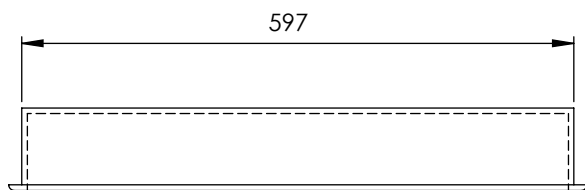

DESCRIPCIÓN

Hornacina con marco de 325x625 mm, trasera del mismo color que el conjunto e instalación horizontal o vertical.

CARACTERÍSTICAS

- Fabricada en Solid Surface.
- Posibilidad de iluminación LED por la parte interna del lado más largo, solo para el acabado blanco mate. Ref. con marco y luz: H3060ML.

Dimensions in mm.

H3060M

Niche encastrable

DESCRIPTION

Niche avec cadre de 325x625 mm, avec le fond dans la même couleur que l'ensemble et installation horizontale ou verticale.

CARACTÉRISTIQUES

- Fabriqué en Solid Surface.
- Possibilité d'éclairage LED sur la partie intérieure du côté le plus long, uniquement pour la finition blanc mat. Réf. avec cadre et lumière: H3060ML.

- Disponible avec 1 étagère.

| | |
|--------------------|---------------|
| Dimensions | 325x625x89 mm |
| Épaisseur du cadre | 6 mm |

SPÉCIFICATIONS DES LEDS

- LED 3900K, avec protection IP 67.
- Transformateur 12V inclus.
- Bande LED siliconée étanche, avec 1 mètre de câble jusqu'au transformateur.

FINITIONS DISPONIBLES

Blanc
mat

Noir
mat

Couleur
RAL

Dimensions en mm.