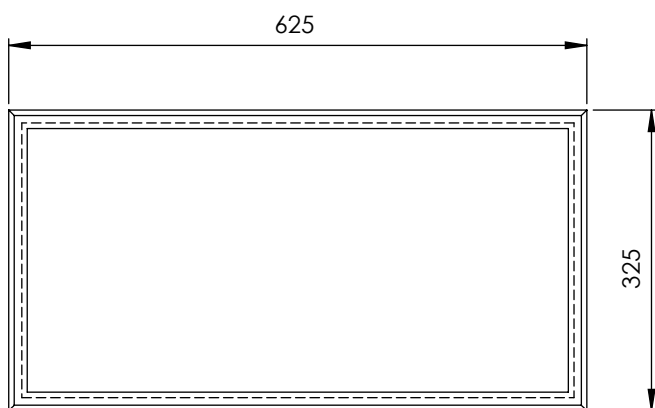

FINITIONS DISPONIBLES

Blanc
mat

Noir
mat

Couleur
RAL

Dimensions en mm.