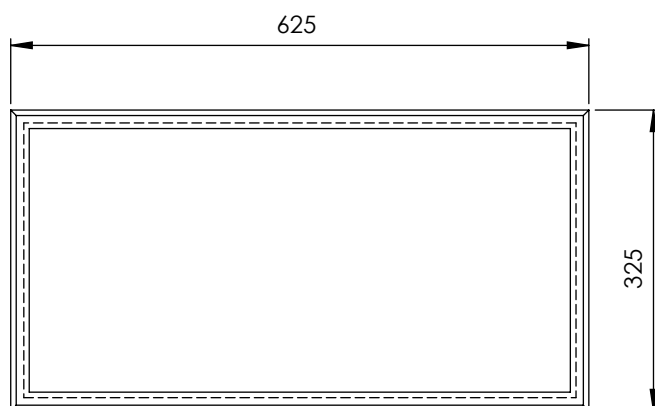

ACABADOS DISPONIBLES

Blanco
mate

Negro
mate

Color
RAL