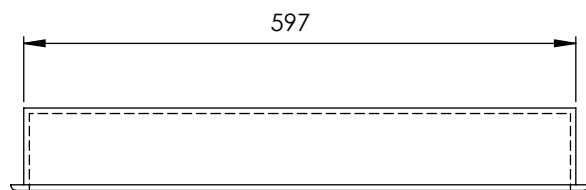

- Disponible con 1 estante.

Dimensiones 325x625x89 mm
Grosor Marco 6 mm

ESPECIFICACIONES LED

- LED de 3900K, con protección IP 67.
- Incluye transformador de 12V.
- Tira de LED siliconada estanca, con 1 metro de cable hasta el transformador.

ACABADOS DISPONIBLES

Blanco
mate

Negro
mate

Color
RAL

Dimensiones en mm.

DESCRIPTION

Framed 325x625 mm niche, with back in the same colour of the assembly and horizontal or vertical installation.

FEATURES

- Made of Solid Surface.
- Possibility of LED lighting on the inner side of the longer edge, only for matt white finish. Ref. with frame and light: H3060ML.

- Available with 1 shelf.

Dimensions 325x625x89 mm
 Frame thickness 6 mm

Dimensions in mm.

H3060M

Niche encastrable

DESCRIPTION

Niche avec cadre de 325x625 mm, avec le fond dans la même couleur que l'ensemble et installation horizontale ou verticale.

CARACTÉRISTIQUES

- Fabriqué en Solid Surface.
- Possibilité d'éclairage LED sur la partie intérieure du côté le plus long, uniquement pour la finition blanc mat. Réf. avec cadre et lumière: H3060ML.