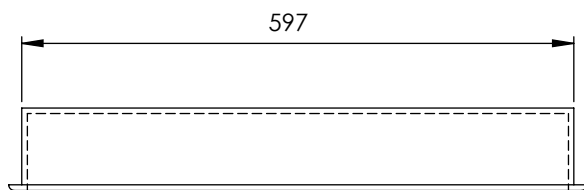

DESCRIPCIÓN

Hornacina con marco de 325x625 mm, trasera del mismo color que el conjunto e instalación horizontal o vertical.

CARACTERÍSTICAS

- Fabricada en Solid Surface.
- Posibilidad de iluminación LED por la parte superior interna, solo para el acabado blanco mate. Ref. con marco y luz: H3060ML.

- Available with 1 shelf.

Dimensions 325x625x89 mm
Frame thickness 6 mm

LED SPECIFICATIONS

- 3900K LED, with IP 67 protection.
- Includes 12V transformer.
- Waterproof siliconised LED strip, with 1 metre cable to the transformer.

AVAILABLE FINISHES

Matt
white

Black
matt

RAL
Colour

Dimensions in mm.

H3060M

Niche encastrable

DESCRIPTION

- Disponible avec 1 étagère.

Dimensions	325x625x89 mm
Épaisseur du cadre	6 mm

SPÉCIFICATIONS DES LEDS

- LED 3900K, avec protection IP 67.
- Transformateur 12V inclus.
- Bande LED siliconée étanche, avec 1 mètre de câble jusqu'au transformateur.