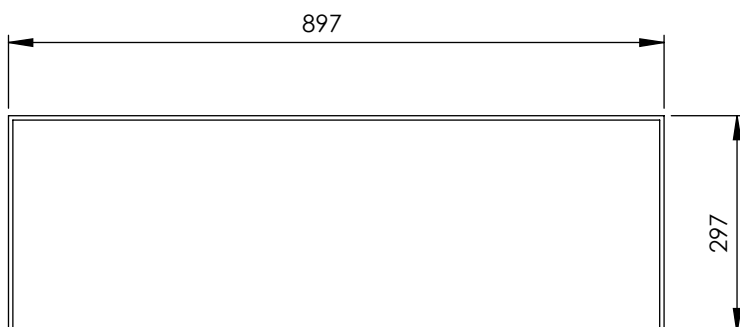

FINITIONS DISPONIBLES

Blanc
mat

Noir
mat

Couleur
RAL