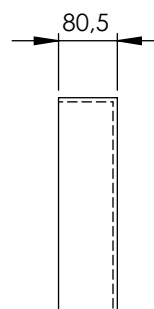

## CARACTERÍSTICAS

- Fabricada en Solid Surface.
- Posibilidad de iluminación LED por la parte superior interna, solo para el acabado blanco mate. Ref. con luz: H3090L.

- Disponible con 2 estantes.

Dimensiones 297x897x80,5 mm

## ACABADOS DISPONIBLES

Blanco  
mate

Negro  
mate

Color  
RAL

Dimensiones en mm.

## FEATURES

- Made of Solid Surface.
- Possibility of LED lighting on the internal top, only for matt white finish. Ref. with light: H3090L.

- Available with 2 shelves.

Dimensions 297x897x80,5 mm

Dimensions 297x897x80,5 mm