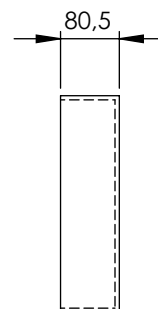

## FEATURES

- Made of Solid Surface.
- Possibility of LED lighting on the internal top, only for matt white finish. Ref. with light: H3090L.

- Available with 2 shelves.

Dimensions 297x897x80,5 mm

## AVAILABLE FINISHES

Matt  
white

Black  
matt

RAL  
Colour

Dimensions in mm.

## DESCRIPTION

Niche sans paroi de 297x897 mm, avec le fond dans la même couleur que l'ensemble et installation horizontale ou verticale.

Dimensions 297x897x80,5 mm