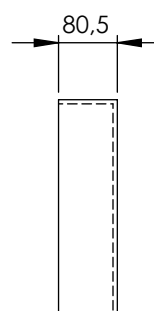

## DESCRIPCIÓN

Hornacina sin marco de 297x897 mm, trasera del mismo color que el conjunto e instalación horizontal o vertical.

## DESCRIPTION

Niche sans paroi de 297x897 mm, avec le fond dans la même couleur que l'ensemble et installation horizontale ou verticale.

Dimensions 297x897x80,5 mm

## FINITIONS DISPONIBLES

Blanc  
mat

Noir  
mat

Couleur  
RAL

Dimensions en mm.