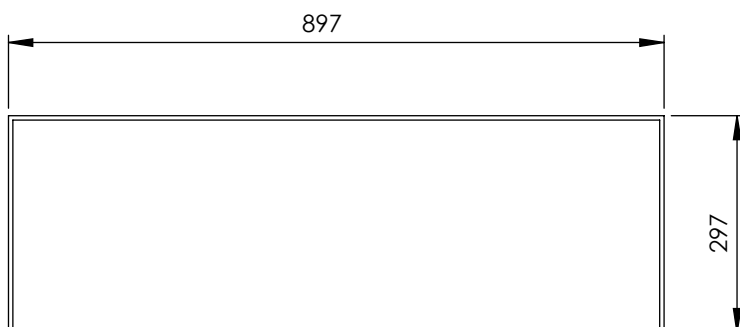

ACABADOS DISPONIBLES

Blanco
mate

Negro
mate

Color
RAL