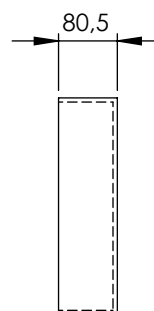

## FEATURES

- Made of Solid Surface.

Dimensions 297x897x80,5 mm

Shelf thickness 8 mm

## DESCRIPTION

Niche sans paroi de 297x897 mm avec 2 étagères\*, avec le fond dans la même couleur que l'ensemble et installation horizontale ou verticale.

\*Position à spécifier par le client, centrée par défaut.  
L'éclairage intérieur n'est pas disponible.

## CARACTÉRISTIQUES

- Fabriqué en Solid Surface.

Dimensions 297x897x80,5 mm  
Épaisseur de l'étagère 8 mm

## FINITIONS DISPONIBLES

Blanc  
mat

Noir  
mat

Couleur  
RAL

Dimensions en mm.