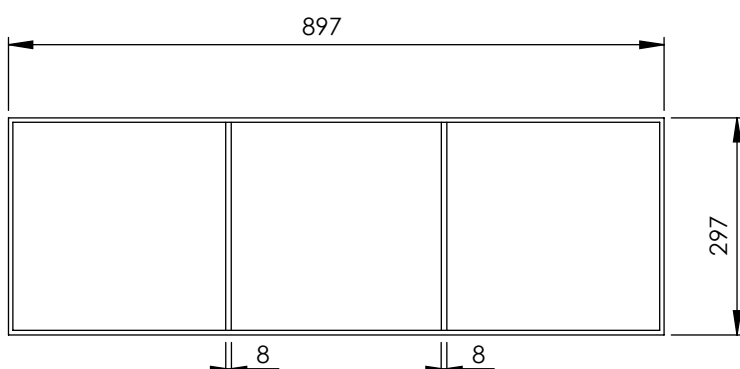

Dimensions in mm.