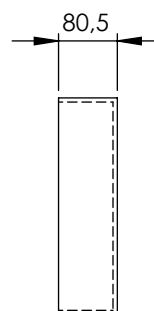

## DESCRIPCIÓN

Hornacina sin marco de 297x897 mm con 2 estantes\*, trasera del mismo color que el conjunto e instalación horizontal o vertical.

\*Posición a concretar por el cliente, por defecto centrado  
Iluminación interior no disponible.

## CARACTERÍSTICAS

- Fabricada en Solid Surface.

Dimensiones 297x897x80,5 mm

Grosor estantes 8 mm

## ACABADOS DISPONIBLES

Blanco  
mate

Negro  
mate

Color  
RAL

Dimensiones en mm.

## FEATURES

- Made of Solid Surface.

Dimensions 297x897x80,5 mm

Shelf thickness 8 mm