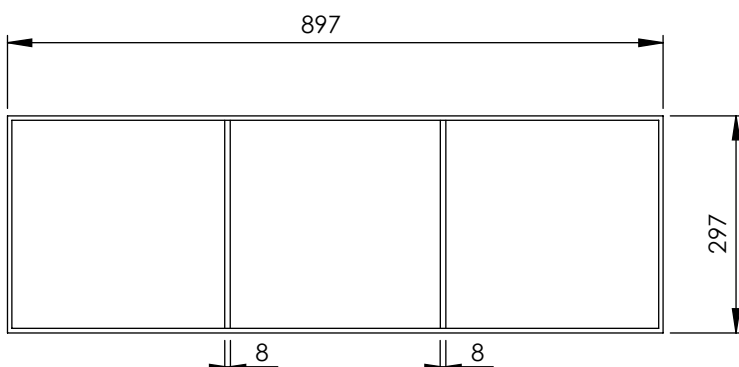

Dimensions en mm.