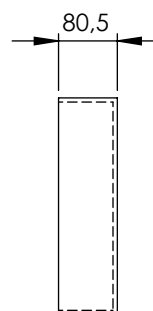

## FEATURES

- Made of Solid Surface.

Dimensions 297x897x80,5 mm

Shelf thickness 8 mm

## AVAILABLE FINISHES

Matt  
white

Black  
matt

RAL  
Colour

Dimensions in mm.

## DESCRIPTION

Niche sans paroi de 297x897 mm avec 2 étagères\*, avec le fond dans la même couleur que l'ensemble et installation horizontale ou verticale.

\*Position à spécifier par le client, centrée par défaut.  
L'éclairage intérieur n'est pas disponible.

## CARACTÉRISTIQUES

- Fabriqué en Solid Surface.

Dimensions 297x897x80,5 mm  
Épaisseur de l'étagère 8 mm