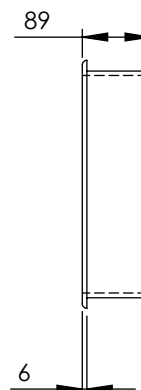

FINITIONS DISPONIBLES