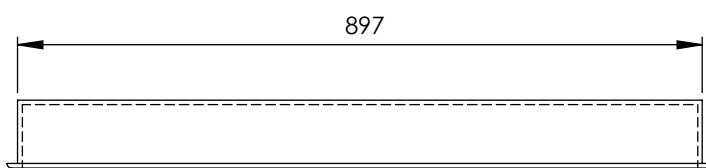

DESCRIPCIÓN

Hornacina con marco de 325x925 mm, con trasera del mismo color que el conjunto e instalación horizontal o vertical.

CARACTERÍSTICAS

- Fabricada en Solid Surface.
- Posibilidad de iluminación LED por la parte superior interna, solo para el acabado blanco mate. Ref. con marco y luz: H3090ML.

- Disponible con 2 estantes.

Dimensiones 325x925x89 mm
Grosor Marco 6 mm

ESPECIFICACIONES LED

- LED de 3900K, con protección IP 67.
- Incluye transformador de 12V.
- Tira de LED siliconada estanca, con 1 metro de cable hasta el transformador.

ACABADOS DISPONIBLES

Blanco
mate

Negro
mate

Color
RAL

Dimensiones en mm.

DESCRIPTION

Framed 325x925 mm niche, with back in the same colour of the assembly and horizontal or vertical installation.

FEATURES

- Made of Solid Surface.
- Possibility of LED lighting on the internal top, only for matt white finish.
Ref. with frame and light: H3090ML.

- Available with 2 shelves.

Dimensions 325x925x89 mm
Frame thickness 6 mm