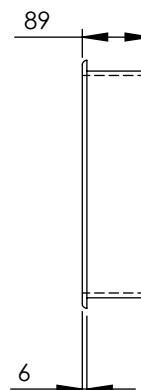

DESCRIPCIÓN

Hornacina con marco de 325x925 mm, con trasera del mismo color que el conjunto e instalación horizontal o vertical.

CARACTERÍSTICAS

- Fabricada en Solid Surface.
- Posibilidad de iluminación LED por la parte superior interna, solo para el acabado blanco mate. Ref. con marco y luz: H3090ML.

- Made of Solid Surface.
- Possibility of LED lighting on the internal top, only for matt white finish.
Ref. with frame and light: H3090ML.

- Available with 2 shelves.

Dimensions 325x925x89 mm
Frame thickness 6 mm

Dimensions in mm.

DESCRIPTION

Niche avec cadre de 325x925 mm, avec le fond dans la même couleur que l'ensemble et installation horizontale ou verticale.

CARACTÉRISTIQUES

- Fabriqué en Solid Surface.
- Possibilité d'éclairage LED sur le plateau intérieur, uniquement pour la finition blanc mat. Réf. avec éclairage: H3090ML.

- Disponible avec 2 étagères.

Dimensions	325x925x89 mm
Épaisseur du cadre	6 mm

SPÉCIFICATIONS DES LEDS

- LED 3900K, avec protection IP 67.
- Transformateur 12V inclus.
- Bande LED siliconée étanche, avec 1 mètre de câble jusqu'au transformateur.