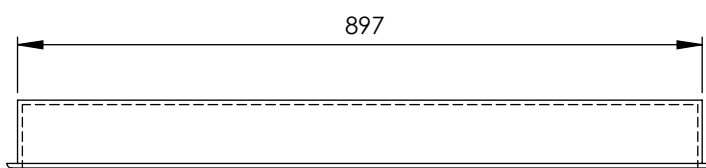

DESCRIPCIÓN

Hornacina con marco de 325x925 mm, con trasera del mismo color que el conjunto e instalación horizontal o vertical.

CARACTERÍSTICAS

- Fabricada en Solid Surface.
- Posibilidad de iluminación LED por la parte superior interna, solo para el acabado blanco mate. Ref. con marco y luz: H3090ML.

- Disponible avec 2 étagères.

Dimensions	325x925x89 mm
Épaisseur du cadre	6 mm

SPÉCIFICATIONS DES LEDS

- LED 3900K, avec protection IP 67.
- Transformateur 12V inclus.
- Bande LED siliconée étanche, avec 1 mètre de câble jusqu'au transformateur.

FINITIONS DISPONIBLES

Blanc
mat

Noir
mat

Couleur
RAL

Dimensions en mm.