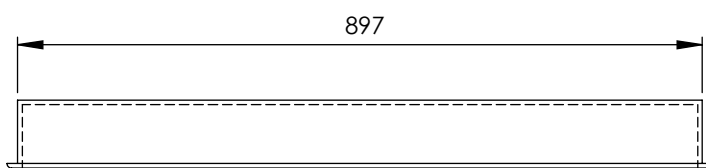

DESCRIPCIÓN

Hornacina con marco de 325x925 mm, con trasera del mismo color que el conjunto e instalación horizontal o vertical.

CARACTERÍSTICAS

- Fabricada en Solid Surface.
- Posibilidad de iluminación LED por la parte superior interna, solo para el acabado blanco mate. Ref. con marco y luz: H3090ML.

- Disponible con 2 estantes.

Dimensiones 325x925x89 mm
Grosor Marco 6 mm

ESPECIFICACIONES LED

- LED de 3900K, con protección IP 67.
- Incluye transformador de 12V.
- Tira de LED siliconada estanca, con 1 metro de cable hasta el transformador.

Dimensions in mm.

DESCRIPTION

Niche avec cadre de 325x925 mm, avec le fond dans la même couleur que l'ensemble et installation horizontale ou verticale.

CARACTÉRISTIQUES

- Fabriqué en Solid Surface.
- Possibilité d'éclairage LED sur le plateau intérieur, uniquement pour la finition blanc mat. Réf. avec éclairage: H3090ML.

- Disponible avec 2 étagères.

Dimensions	325x925x89 mm
Épaisseur du cadre	6 mm

SPÉCIFICATIONS DES LEDS

- LED 3900K, avec protection IP 67.
- Transformateur 12V inclus.
- Bande LED siliconée étanche, avec 1 mètre de câble jusqu'au transformateur.