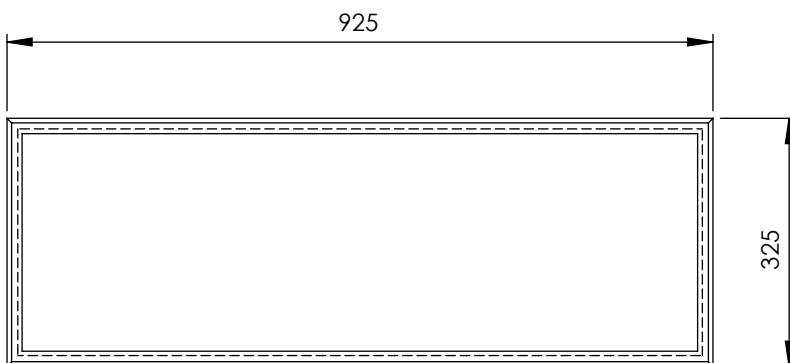

FINITIONS DISPONIBLES