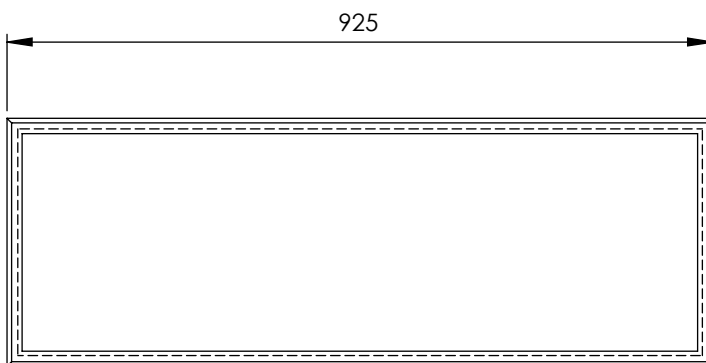

ACABADOS DISPONIBLES

Blanco
mate

Negro
mate

Color
RAL