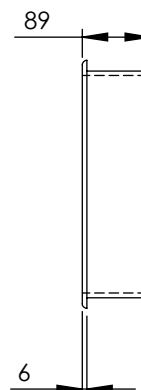

- Disponible con 2 estantes.

Dimensiones 325x925x89 mm
Grosor Marco 6 mm

ESPECIFICACIONES LED

- LED de 3900K, con protección IP 67.
- Incluye transformador de 12V.
- Tira de LED siliconada estanca, con 1 metro de cable hasta el transformador.

ACABADOS DISPONIBLES

Blanco
mate

Negro
mate

Color
RAL

Dimensiones en mm.

DESCRIPTION

Framed 325x925 mm niche, with back in the same colour of the assembly and horizontal or vertical installation.

FEATURES

- Made of Solid Surface.
- Possibility of LED lighting on the internal top, only for matt white finish.
Ref. with frame and light: H3090ML.

- Available with 2 shelves.

Dimensions 325x925x89 mm
Frame thickness 6 mm

Dimensions in mm.

DESCRIPTION

Niche avec cadre de 325x925 mm, avec le fond dans la même couleur que l'ensemble et installation horizontale ou verticale.

CARACTÉRISTIQUES

- Fabriqué en Solid Surface.
- Possibilité d'éclairage LED sur le plateau intérieur, uniquement pour la finition blanc mat. Réf. avec éclairage: H3090ML.