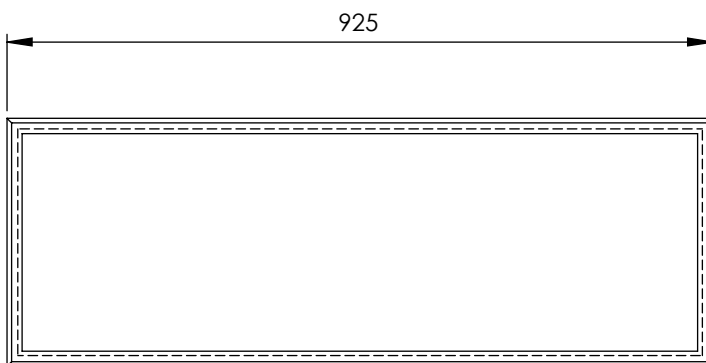

DESCRIPCIÓN

Hornacina con marco de 325x925 mm, con trasera del mismo color que el conjunto e instalación horizontal o vertical.

CARACTERÍSTICAS

- Fabricada en Solid Surface.
- Posibilidad de iluminación LED por la parte superior interna, solo para el acabado blanco mate. Ref. con marco y luz: H3090ML.

- Disponible con 2 estantes.

Dimensiones 325x925x89 mm
Grosor Marco 6 mm

ESPECIFICACIONES LED

- LED de 3900K, con protección IP 67.
- Incluye transformador de 12V.
- Tira de LED siliconada estanca, con 1 metro de cable hasta el transformador.

Dimensions in mm.

DESCRIPTION

Niche avec cadre de 325x925 mm, avec le fond dans la même couleur que l'ensemble et installation horizontale ou verticale.

CARACTÉRISTIQUES

- Fabriqué en Solid Surface.
- Possibilité d'éclairage LED sur le plateau intérieur, uniquement pour la finition blanc mat. Réf. avec éclairage: H3090ML.

- Disponible avec 2 étagères.

Dimensions	325x925x89 mm
Épaisseur du cadre	6 mm

SPÉCIFICATIONS DES LEDS

- LED 3900K, avec protection IP 67.
- Transformateur 12V inclus.
- Bande LED siliconée étanche, avec 1 mètre de câble jusqu'au transformateur.