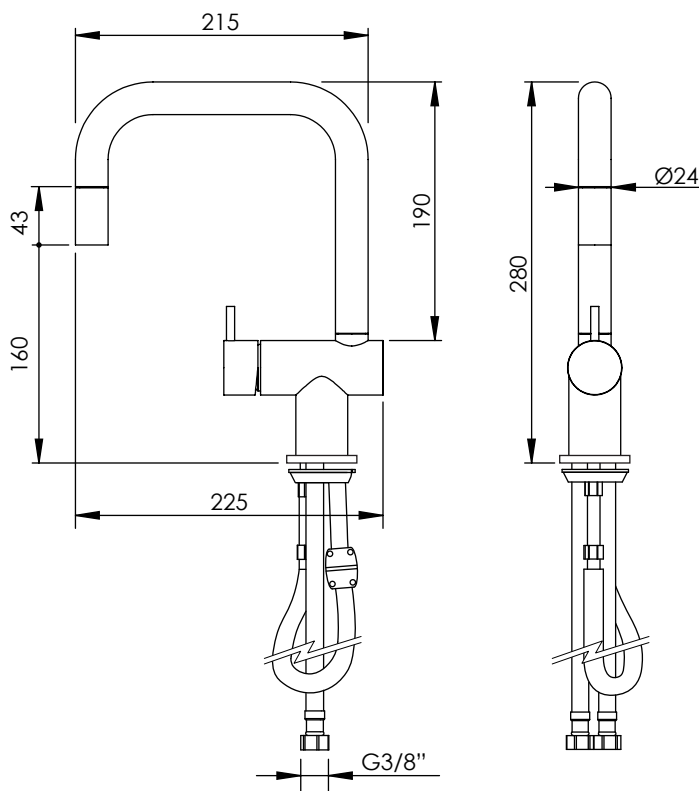

ACABADOS DISPONIBLES

Latón natural

Cromo

Negro mate

Blanco mate

Níquel cepillado

Cobre cepillado

Cobre rosa cepillado

Oro brillante

Oro cepillado

Gunmetal