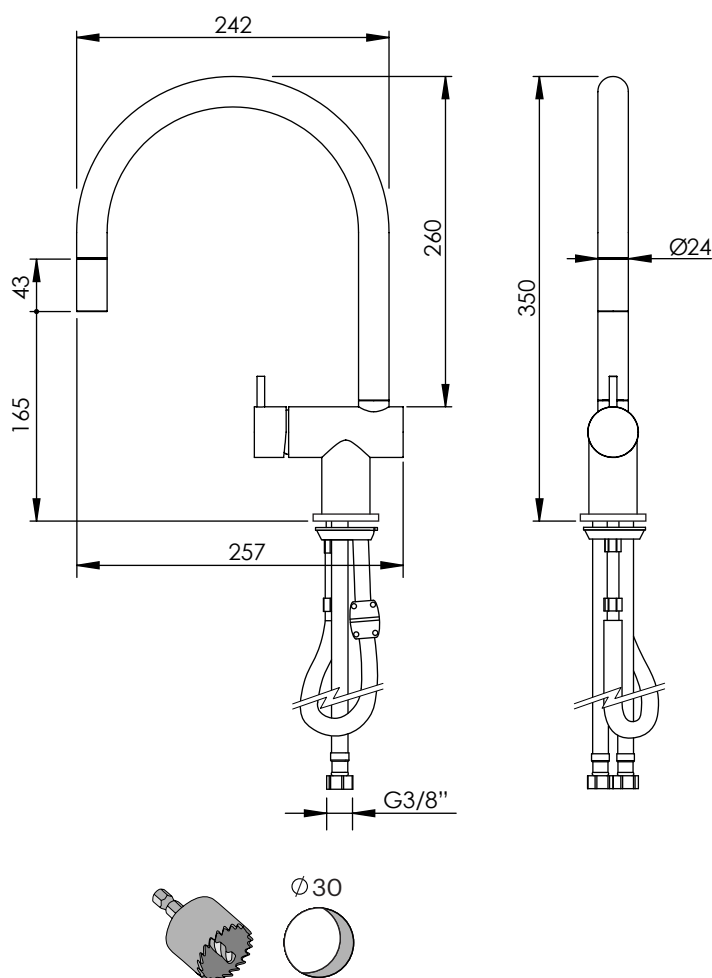

ACABADOS DISPONIBLES

Latón
natural

Cromo

Negro
mate

Blanco
mate

Níquel
cepillado

Cobre
cepillado

Cobre
rosa cepillado

Oro
brillante

Oro
cepillado

Gunmetal