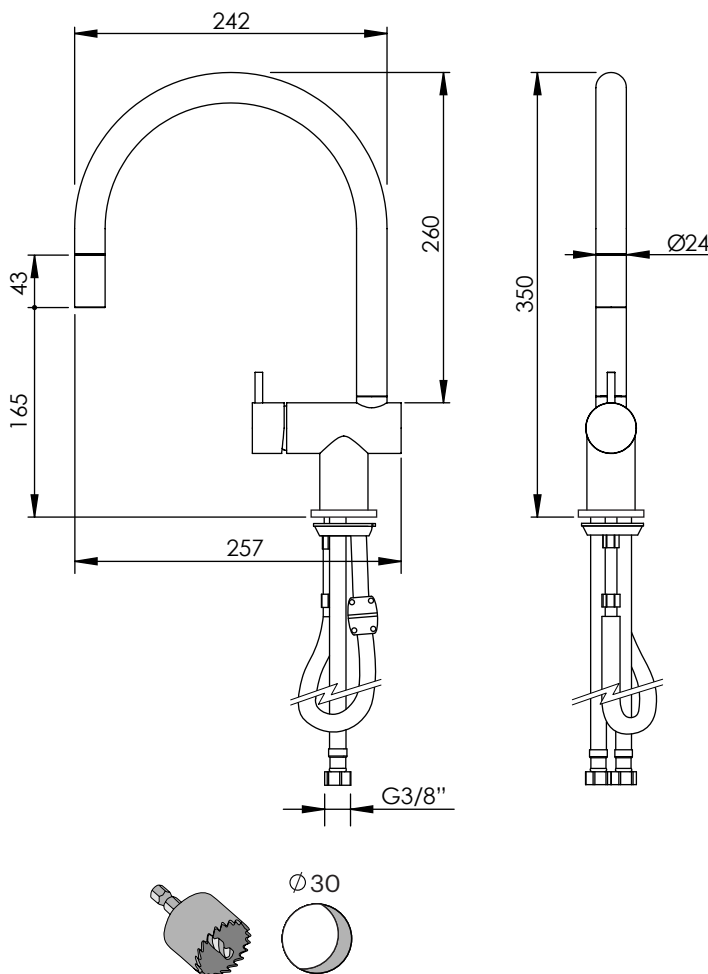

AVAILABLE FINISHES