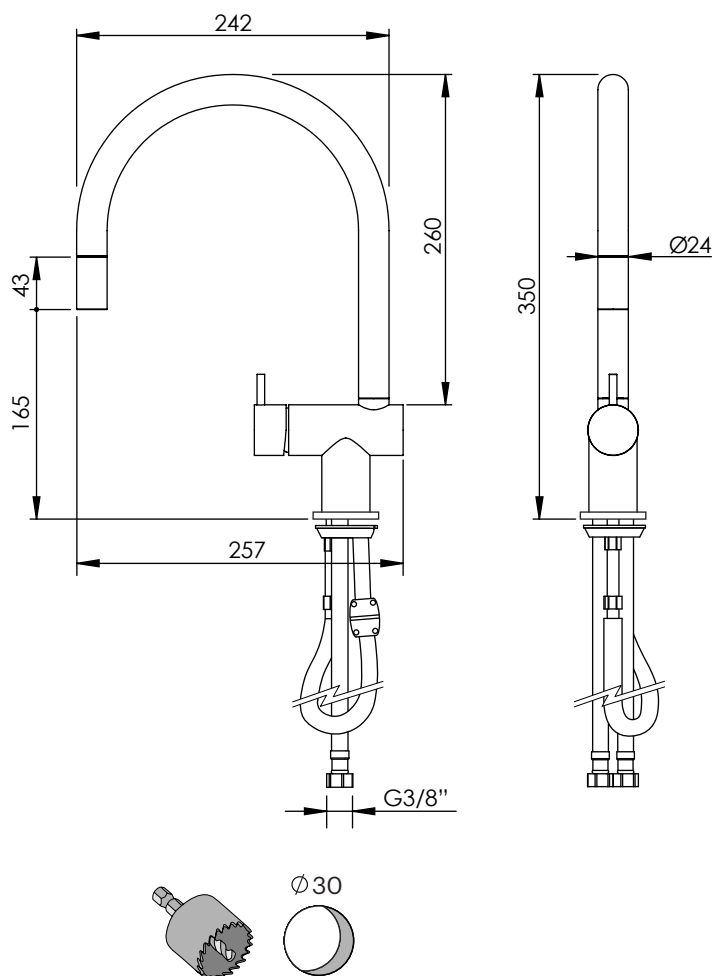

K-CE13U-EX

Cuisine

DESCRIPTION

Mitigeur à poser pour vasque avec monocommande modèle 1+, bec extractible et pivotant 360°/150°, Ø24x350 mm de haut.

Fabriqué en laiton.

COMPOSANTS

- Cartouche en céramique Ø35 mm.
- 2 joints inclus.
- Bec extractible jusqu'à 77 cm.
- Rosace Ø45 mm incluse.

DÉBITS

3.0 bar   22 L/m

DÉBIT AVEC RÉDUCTEUR **BREEAM®**

3.0 bar   7,5 L/m

FINITIONS DISPONIBLES

Laiton
naturel

Chrome

Noir
mat

Blanc
mat

Nickel
brossé

Cuivre
brossé

Cuivre rose
brossé

Or
brillant

Or
brossé

Canon fusil