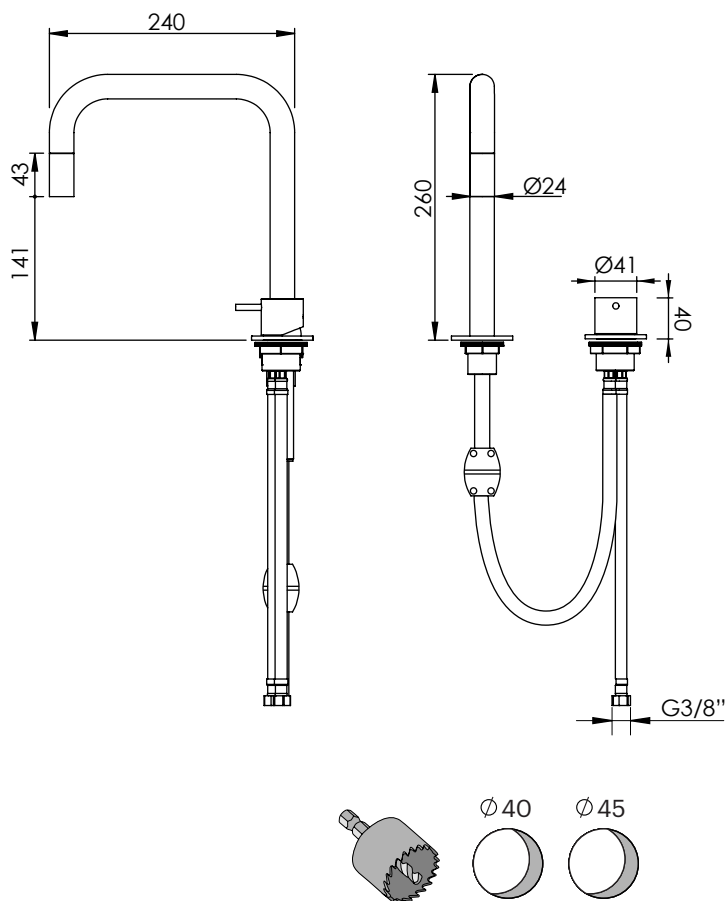

## DESCRIPTION

Kitchen faucet with single lever mixer model 1+ with extractable and rotating 360°/150° spout, Ø24x260 mm high on countertop.

Made of brass.

## COMPONENTS

- Ø35 mm ceramic cartridge.
- 3 hoses included.
- Extractable spout to 77 cm.
- Ø60 mm flanges included.

## DESCRIPTION

Mitigeur à poser pour vasque avec monocommande modèle 1+, bec extractible et pivotant 360°/150°, Ø24x260 mm de haut.

Fabriqué en laiton.

## COMPOSANTS

- Cartouche en céramique Ø35 mm.
- 3 joints inclus.
- Bec extractible jusqu'à 77 cm.
- Rosaces Ø60 mm incluse.