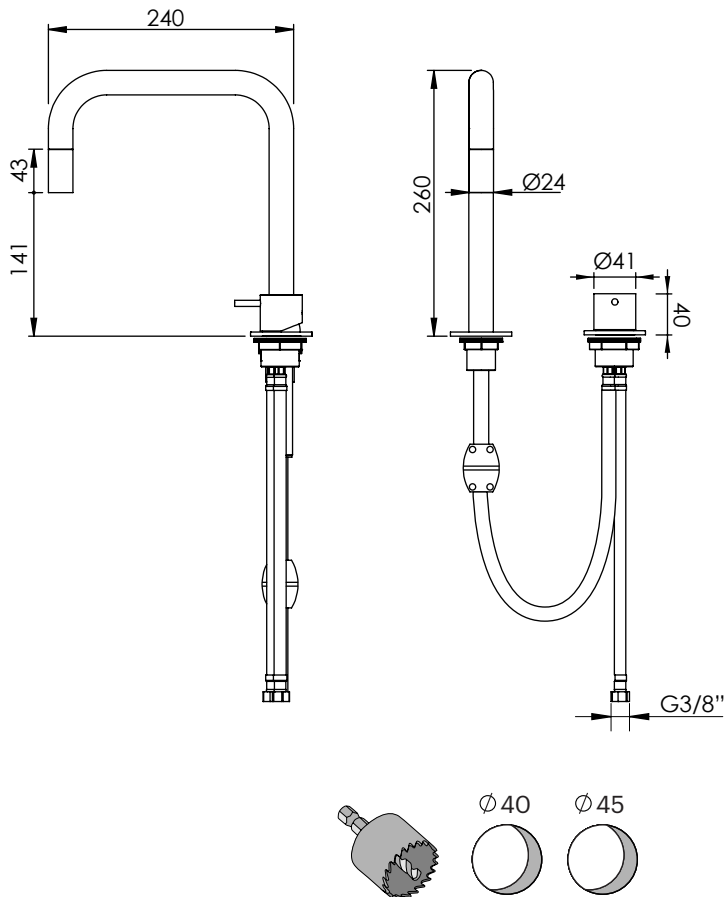

## DESCRIPCIÓN

Grifo de cocina con mezclador monomando modelo 1+ con caño extraíble y rotatorio 360°/150° de Ø24x260 mm de alto de sobre encimera.

Fabricado en latón.

## COMPONENTES

- Cartucho cerámico de Ø35 mm.
- Incluye 3 latiguillos.
- Caño extraíble hasta 77 cm.
- Incluye arandelas de Ø60 mm.

## DESCRIPTION

Kitchen faucet with single lever mixer model 1+ with extractable and rotating 360°/150° spout, Ø24x260 mm high on countertop.

Made of brass.

## COMPONENTS

- Ø35 mm ceramic cartridge.
- 3 hoses included.
- Extractable spout to 77 cm.
- Ø60 mm flanges included.