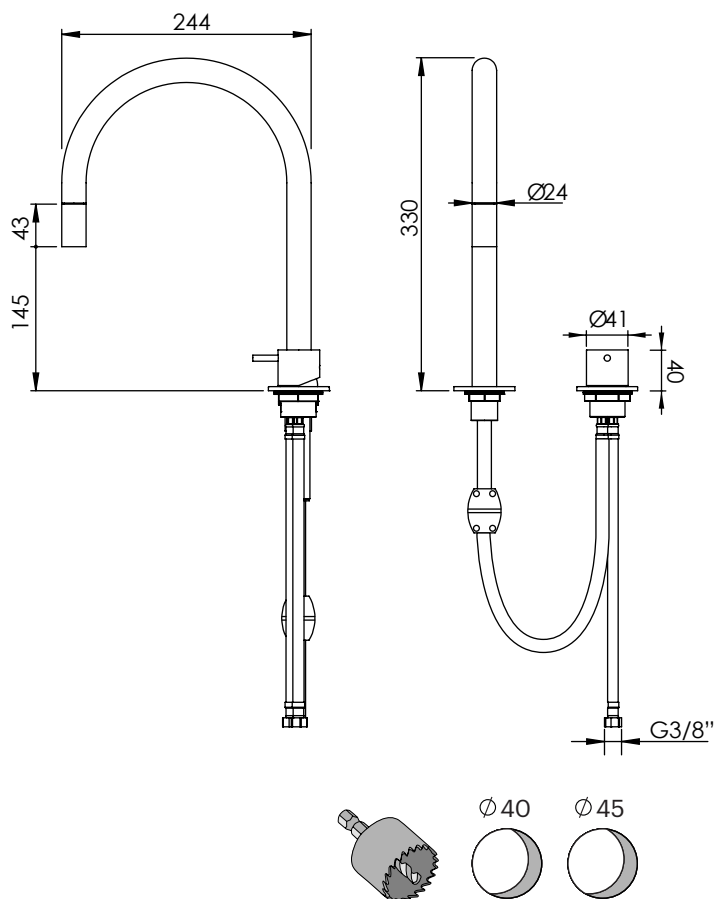

ACABADOS DISPONIBLES

Latón
natural

Cromo

Negro
mate

Blanco
mate

Níquel
cepillado

Cobre
cepillado

Cobre
rosa cepillado

Oro
brillante

Oro
cepillado

Gunmetal