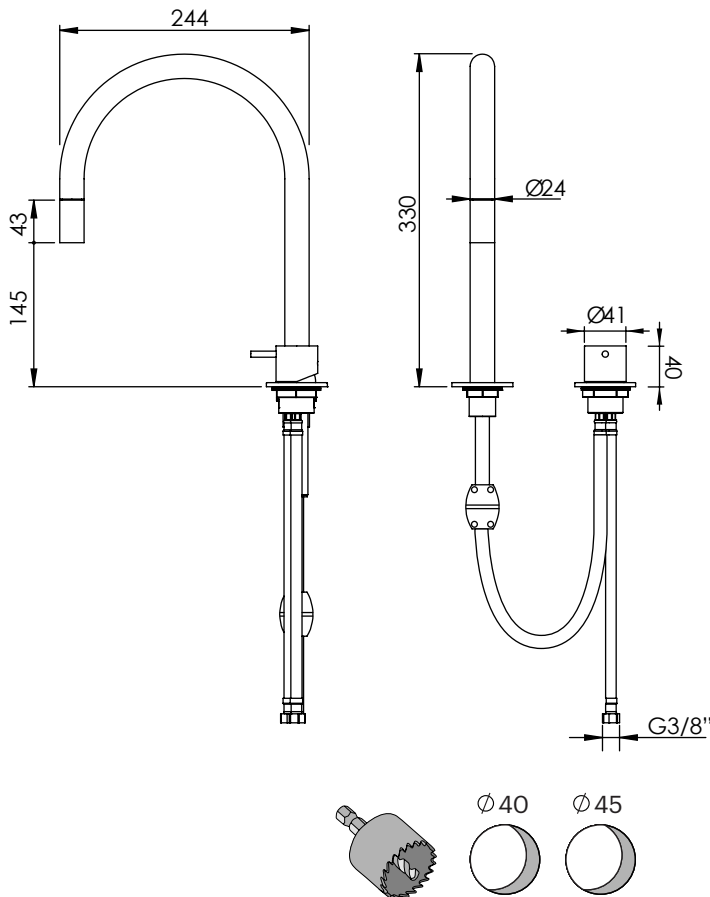

K-CE23U-EX

Cocina

DESCRIPCIÓN

Grifo de cocina con mezclador monomando modelo 1+ con caño extraíble y rotatorio 360°/150° de Ø24x330 mm de alto de sobre encimera.

Fabricado en latón.

COMPONENTES

- Cartucho cerámico de Ø35 mm.
- Incluye 3 latiguillos.
- Caño extraíble hasta 77 cm.
- Incluye arandelas de Ø60 mm.

Kitchen

DESCRIPTION

Kitchen faucet with single lever mixer model 1+ with extractable and rotating 360°/150° spout, Ø24x330 mm high on countertop.

Made of brass.

COMPONENTS

- Ø35 mm ceramic cartridge.
- 3 hoses included.
- Extractable spout to 77 cm.
- Ø60 mm flanges included.

FLOW RATE

3.0 bar 22 L/m

FLOW WITH REDUCER BREEAM®

3.0 bar 7,5 L/m

AVAILABLE FINISHES

K-CE23U-EX

Cuisine

DESCRIPTION

Mitigeur à poser pour vasque avec monocommande modèle 1+, bec extractible et pivotant 360°/150°, Ø24x330 mm de haut.

Fabriqué en laiton.

COMPOSANTS

- Cartouche en céramique Ø35 mm.
- 3 joints inclus.
- Bec extractible jusqu'à 77 cm.
- Rosaces Ø60 mm incluse.