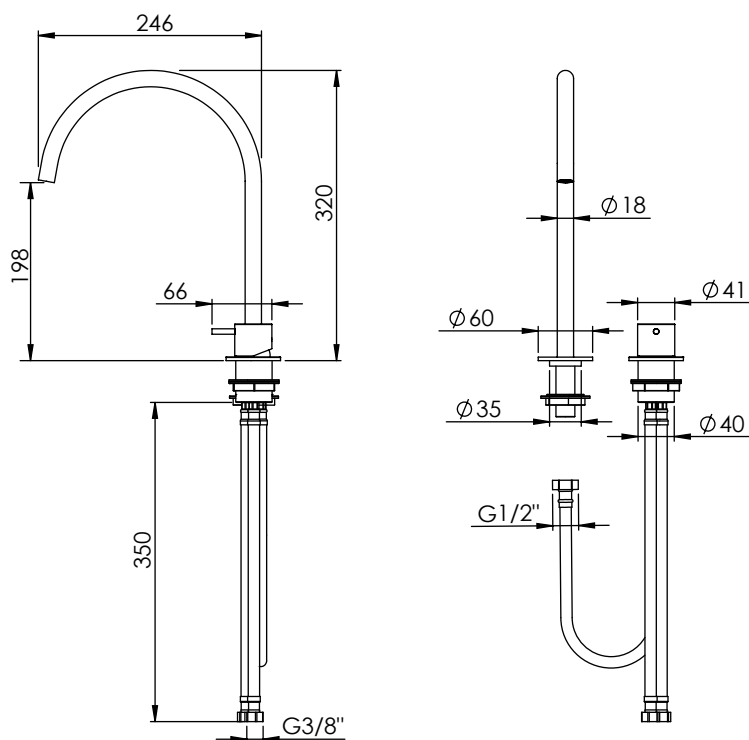

ACABADOS DISPONIBLES

Latón natural

Cromo

Negro mate

Blanco mate

Níquel cepillado

Cobre cepillado

Cobre rosa cepillado

Oro brillante

Oro cepillado

Gunmetal