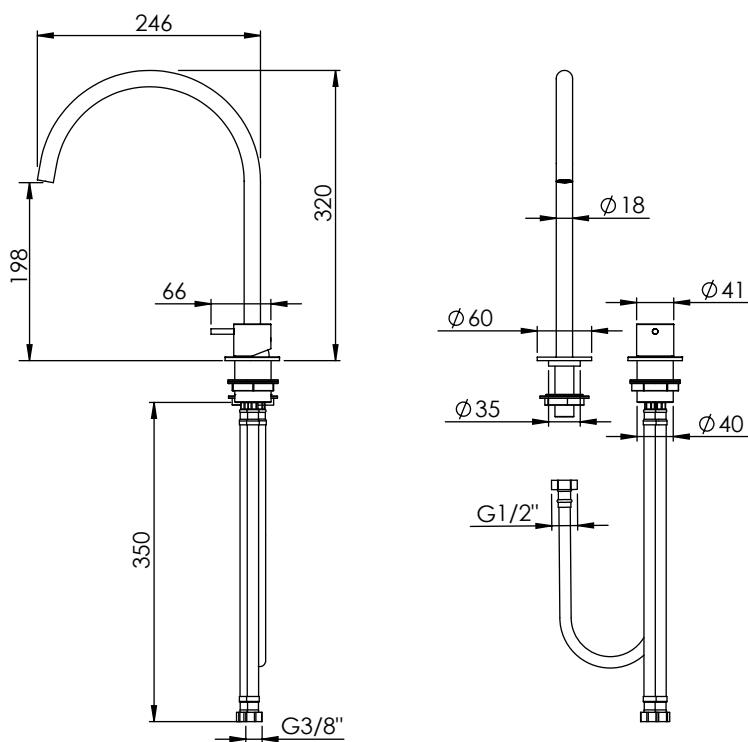

AVAILABLE FINISHES