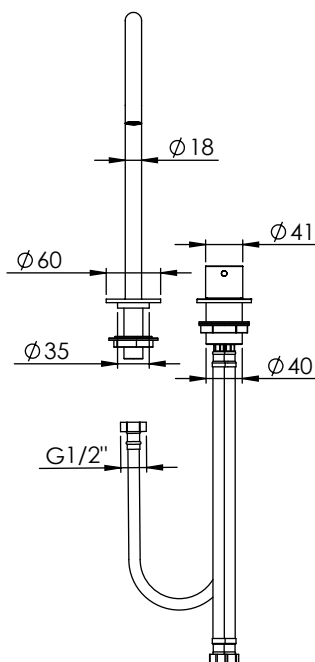

FINITIONS DISPONIBLES

Laiton naturel

Chrome

Noir mat

Blanc mat

Nickel brossé

Cuivre brossé

Cuivre rose brossé

Or brillant

Or brossé

Canon fusil