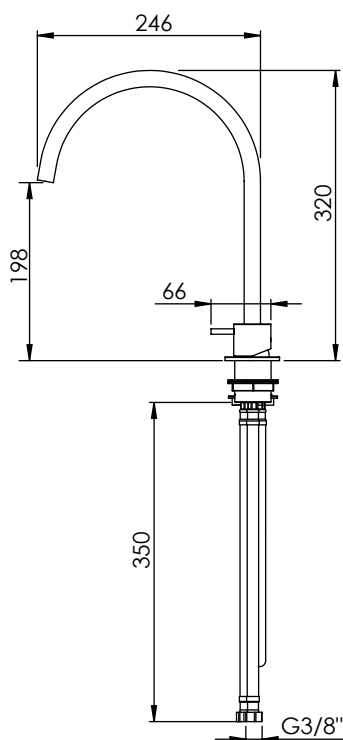

FINITIONS DISPONIBLES

Laiton naturel

Chrome

Noir mat

Blanc mat

Nickel brossé

Cuivre brossé

Cuivre rose brossé

Or brillant

Or brossé

Canon fusil