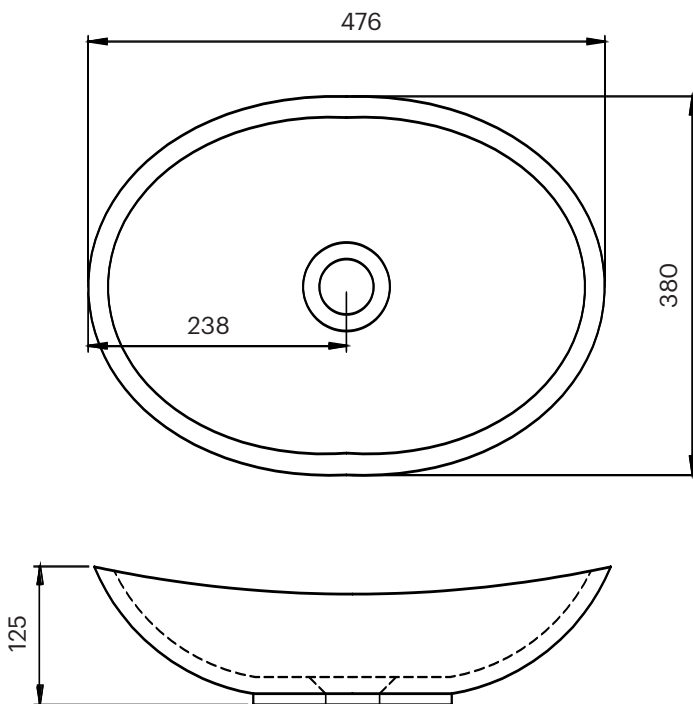

- Válvula de desagüe no incluida.
- Modelo de válvula compatible: V64SS.

CARACTERÍSTICAS

Dimensiones	476 x 380 x 125 mm
Volumen	0,25 m ³
Peso	5,5 kg

ACABADOS DISPONIBLES

Color aplicable en el interior,
el exterior o ambas superficies.

Oval basin without overflow.

On-top installation.

Made of Solid Surface.

- Drain valve not included.

- Compatible valve model: V64SS.

FEATURES

Dimensions 476 x 380 x 125 mm

Volume 0,25 m³

Weight 5,5 kg

AVAILABLE FINISHES

Colour applicable on the interior, exterior or both surfaces.

Matt
white

RAL
Colour

DESCRIPTION

Vasque ovale sans trop-plein.
Installation à poser.

Fabriquée en Solid Surface.

- Bonde de drainage non incluse.
- Modèle de bonde compatible: V64SS.

CHARACTÉRISTIQUES

Dimensions	476 x 380 x 125 mm
Volume	0,25 m ³
Poids	5,5 kg

FINITIONS DISPONIBLES

Couleur applicable pour les surfaces intérieures, extérieures ou les deux.