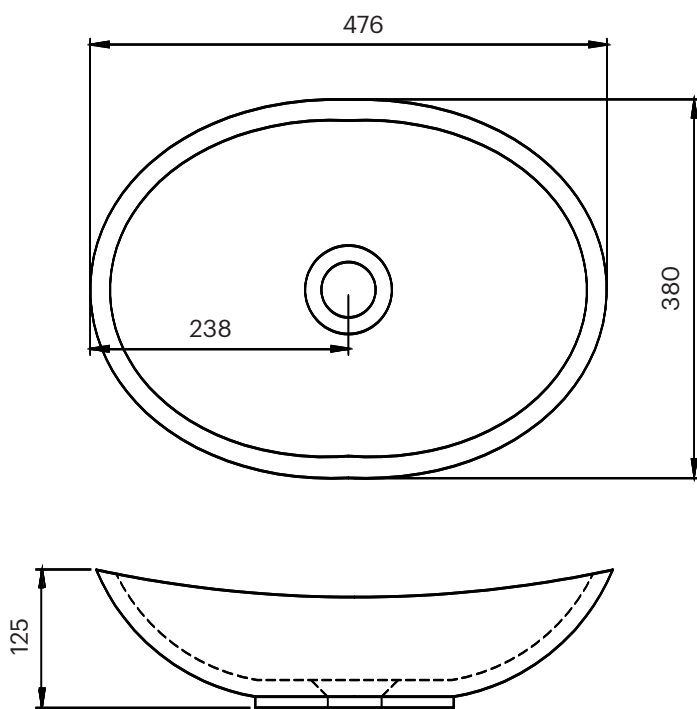

SANITARIOS

LA3S

Lavabos

ES | EN | FR

www.iconico.es
hola@iconico.es

DESCRIPCIÓN

Lavabo ovalado sin rebosadero.
Instalación sobre encimera

Fabricado en Solid Surface.

- Válvula de desagüe no incluida.
- Modelo de válvula compatible: V64SS.

CARACTERÍSTICAS

Dimensiones	476 x 380 x 125 mm
Volumen	0,25 m³
Peso	5,5 kg

ACABADOS DISPONIBLES

Color aplicable en el interior,
el exterior o ambas superficies.

Blanco
mate

Color
RAL