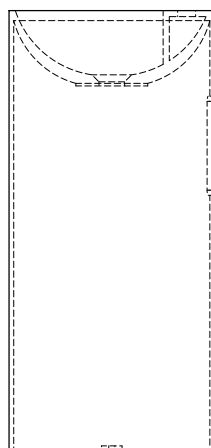

### CARACTERÍSTICAS

|             |                    |
|-------------|--------------------|
| Dimensiones | Ø 400 x 860 mm     |
| Volumen     | 1,3 m <sup>3</sup> |
| Peso        | 22 kg              |

## FEATURES

|            |                    |
|------------|--------------------|
| Dimensions | Ø 400 x 860 mm     |
| Volume     | 1,3 m <sup>3</sup> |
| Weight     | 22 kg              |

## DESCRIPTION

Vasque cylindrique autoportant sans trop-plein avec fond arrière pour l'installation de mitigeur.

Fabriquée en Solid Surface.

- Bonde de drainage non incluse.
- Modèle de bonde compatible: V64SS.
- Modèle avec boîte d'enregistrement située dans la partie arrière (à 50 cm de la base). Les mesures de la boîte d'enregistrement sont 220x90 mm.

## CHARACTÉRISTIQUES

|            |                    |
|------------|--------------------|
| Dimensions | Ø 400 x 860 mm     |
| Volume     | 1,3 m <sup>3</sup> |
| Poids      | 22 kg              |