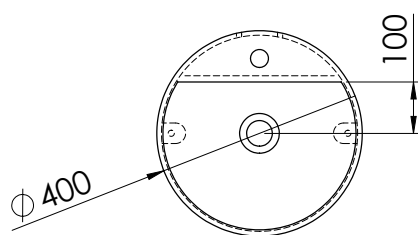

### CARACTERÍSTICAS

|             |                    |
|-------------|--------------------|
| Dimensiones | Ø 400 x 860 mm     |
| Volumen     | 1,3 m <sup>3</sup> |
| Peso        | 22 kg              |

## FEATURES

|            |                    |
|------------|--------------------|
| Dimensions | Ø 400 x 860 mm     |
| Volume     | 1,3 m <sup>3</sup> |
| Weight     | 22 kg              |

## DESCRIPTION

Vasque cylindrique autoportant sans trop-plein avec fond arrière pour l'installation de mitigeur.

Fabriquée en Solid Surface.

- Bonde de drainage non incluse.
- Modèle de bonde compatible: V64SS.
- Modèle avec boîte d'enregistrement située dans la partie arrière (à 50 cm de la base). Les mesures de la boîte d'enregistrement sont 220x90 mm.

## CHARACTÉRISTIQUES

|            |                    |
|------------|--------------------|
| Dimensions | Ø 400 x 860 mm     |
| Volume     | 1,3 m <sup>3</sup> |
| Poids      | 22 kg              |