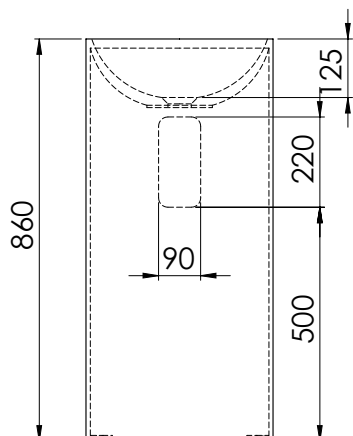

- Válvula de desagüe no incluida.
- Modelo de válvula compatible: V64SS.
- Modelo con caja de registro en la parte posterior (a 50 cm de la base).
Medidas del cajetín de registro de 220x90 mm.

CARACTERÍSTICAS

Dimensiones	Ø 400 x 860 mm
Volumen	1,26 m ³
Peso	21,5 kg

ACABADOS DISPONIBLES

Color aplicable en el interior,
el exterior o ambas superficies.

Blanco
mate

Color
RAL

Made in EU

ICÓNICO
Elements for architecture

- Drain valve not included.
- Compatible valve model: V64SS.
- Model with register box in the back part (50 cm away from the base).
The measures of the register box are 220x90 mm.

FEATURES

Dimensions	Ø 400 x 860 mm
Volume	1,26 m ³
Weight	21,5 kg

CHARACTÉRISTIQUES

Dimensions	Ø 400 x 860 mm
Volume	1,26 m ³
Poids	21,5 kg

FINITIONS DISPONIBLES

Couleur applicable pour les surfaces intérieures, extérieures ou les deux.

Blanc
mat

Couleur
RAL