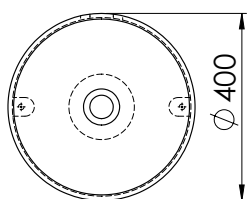

- Válvula de desagüe no incluida.
- Modelo de válvula compatible: V64SS.
- Modelo con caja de registro en la parte posterior (a 50 cm de la base).
Medidas del cajetín de registro de 220x90 mm.

CARACTERÍSTICAS

Dimensiones	Ø 400 x 860 mm
Volumen	1,26 m ³
Peso	21,5 kg

ACABADOS DISPONIBLES

Color aplicable en el interior,
el exterior o ambas superficies.

Blanco
mate

Color
RAL

Made in EU

ICÓNICO
Elements for architecture

- Drain valve not included.
- Compatible valve model: V64SS.
- Model with register box in the back part (50 cm away from the base).
The measures of the register box are 220x90 mm.

FEATURES

Dimensions	Ø 400 x 860 mm
Volume	1,26 m ³
Weight	21,5 kg

CHARACTÉRISTIQUES

Dimensions	Ø 400 x 860 mm
Volume	1,26 m ³
Poids	21,5 kg

FINITIONS DISPONIBLES

Couleur applicable pour les surfaces intérieures, extérieures ou les deux.

Blanc
mat

Couleur
RAL