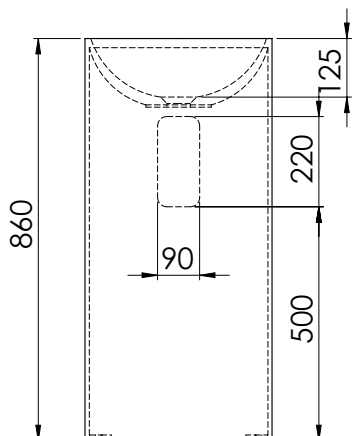

Made in EU

ICÓNICO
Elements for architecture