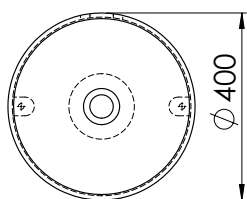

Made in EU

ICÓNICO
Elements for architecture