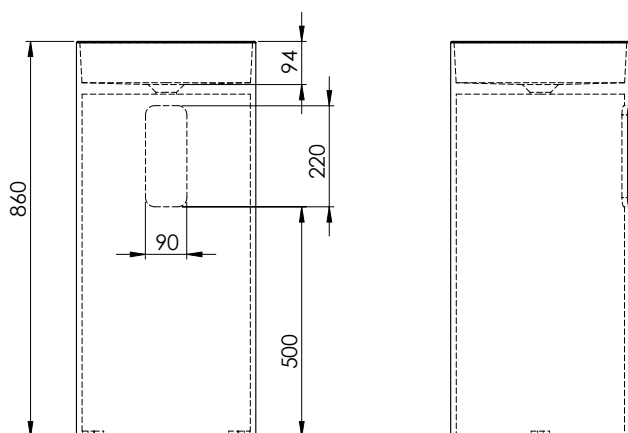

Made in EU

ICÓNICO
Elements for architecture