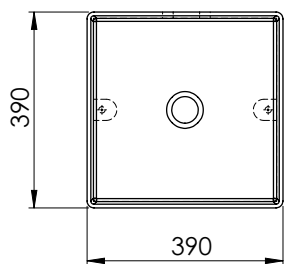

DESCRIPCIÓN

Lavabo autoportante cuadrado sin rebosadero.

Fabricado en Solid Surface.

- Posibilidad de aplicar textura en los planos de las paredes exteriores: micro pizarra, pizarra u hormigón.
- Válvula de desagüe no incluida.
- Modelo de válvula compatible: V64SS.
- Modelo con caja de registro en la parte posterior (a 50 cm de la base).
Medidas del cajetín de registro de 220x90 mm.

CARACTERÍSTICAS

Dimensiones	370 x 370 x 860 mm
Volumen	1,64 m ³
Peso	28 kg

ACABADOS DISPONIBLES

Color aplicable en el interior, el exterior o ambas superficies.

Blanco
mate

Color
RAL

DESCRIPTION

Square freestanding basin without overflow.

The measures of the register box are 220x90 mm.

FEATURES

Dimensions	370 x 370 x 860 mm
Volume	1,64 m ³
Weight	28 kg

AVAILABLE FINISHES

Colour applicable on the interior, exterior or both surfaces.

Matt
white

CHARACTÉRISTIQUES

Dimensions	370 x 370 x 860 mm
Volume	1,64 m ³
Poids	28 kg

FINITIONS DISPONIBLES

Couleur applicable pour les surfaces intérieures, extérieures ou les deux.

Blanc
mat

Couleur
RAL