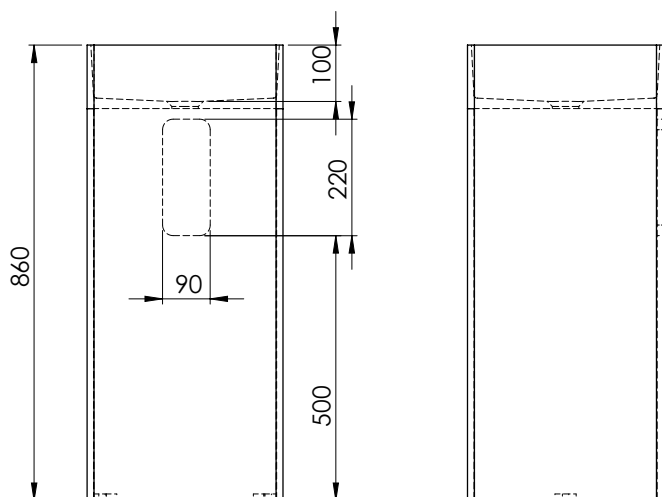

DESCRIPCIÓN

Lavabo autoportante cuadrado sin rebosadero.

Fabricado en Solid Surface.

- Posibilidad de aplicar textura en los planos de las paredes exteriores: micro pizarra, pizarra u hormigón.
- Válvula de desagüe no incluida.
- Modelo de válvula compatible: V64SS.
- Modelo con caja de registro en la parte posterior (a 50 cm de la base).
Medidas del cajetín de registro de 220x90 mm.

CARACTERÍSTICAS

Dimensiones	370 x 370 x 860 mm
Volumen	1,64 m ³
Peso	28 kg

ACABADOS DISPONIBLES

Color aplicable en el interior, el exterior o ambas superficies.

Blanco
mate

Color
RAL

DESCRIPTION

Square freestanding basin without overflow.

The measures of the register box are 220x90 mm.

FEATURES

Dimensions	370 x 370 x 860 mm
Volume	1,64 m ³
Weight	28 kg

AVAILABLE FINISHES

Colour applicable on the interior, exterior or both surfaces.

Matt
white

CHARACTÉRISTIQUES

Dimensions	370 x 370 x 860 mm
Volume	1,64 m ³
Poids	28 kg

FINITIONS DISPONIBLES

Couleur applicable pour les surfaces intérieures, extérieures ou les deux.

Blanc
mat

Couleur
RAL