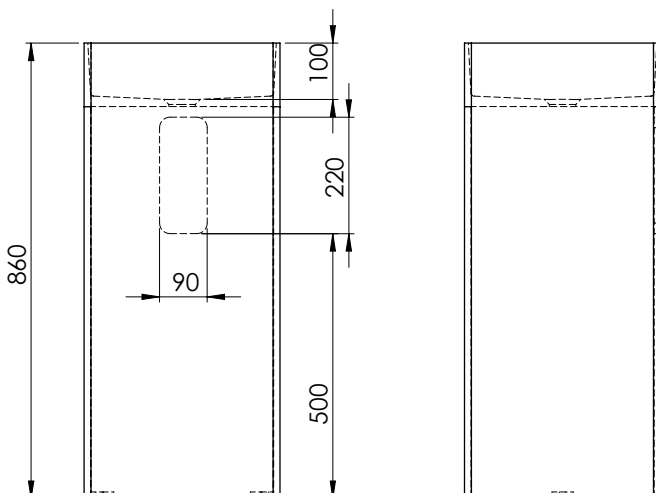

CARACTERÍSTICAS

Dimensiones	370 x 370 x 860 mm
Volumen	1,64 m ³
Peso	28 kg

ACABADOS DISPONIBLES

Color aplicable en el interior, el exterior o ambas superficies.

Blanco
mate

Color
RAL

DESCRIPTION

Square freestanding basin without overflow.

The measures of the register box are 220x90 mm.

FEATURES

Dimensions	370 x 370 x 860 mm
Volume	1,64 m ³
Weight	28 kg

AVAILABLE FINISHES

Colour applicable on the interior, exterior or both surfaces.

Matt
white

RAL
Colour

DESCRIPTION

Vasque carrée autoportant sans trop-plein.

Fabriquée en Solid Surface.

- Possibilité d'appliquer une texture sur les surfaces des murs extérieurs: micro ardoise, ardoise ou béton.
- Bonde de drainage non incluse.
- Modèle de bonde compatible: V64SS.
- Modèle avec boîte d'enregistrement située dans la partie arrière (à 50 cm de la base). Les mesures de la boîte d'enregistrement sont 220x90 mm.

CHARACTÉRISTIQUES

Dimensions	370 x 370 x 860 mm
Volume	1,64 m ³
Poids	28 kg

FINITIONS DISPONIBLES

Couleur applicable pour les surfaces intérieures, extérieures ou les deux.

Blanc
mat

Couleur
RAL