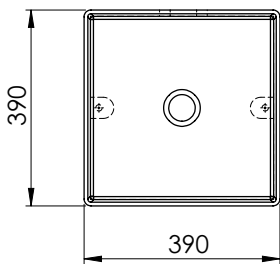

CARACTERÍSTICAS

Dimensiones	370 x 370 x 860 mm
Volumen	1,64 m ³
Peso	28 kg

ACABADOS DISPONIBLES

Color aplicable en el interior, el exterior o ambas superficies.

Blanco
mate

Color
RAL

DESCRIPTION

Square freestanding basin without overflow.

The measures of the register box are 220x90 mm.

FEATURES

Dimensions	370 x 370 x 860 mm
Volume	1,64 m ³
Weight	28 kg

AVAILABLE FINISHES

Colour applicable on the interior, exterior or both surfaces.

Matt
white

RAL
Colour

DESCRIPTION

Vasque carrée autoportant sans trop-plein.

Fabriquée en Solid Surface.

- Possibilité d'appliquer une texture sur les surfaces des murs extérieurs: micro ardoise, ardoise ou béton.
- Bonde de drainage non incluse.
- Modèle de bonde compatible: V64SS.
- Modèle avec boîte d'enregistrement située dans la partie arrière (à 50 cm de la base). Les mesures de la boîte d'enregistrement sont 220x90 mm.

CHARACTÉRISTIQUES

Dimensions	370 x 370 x 860 mm
Volume	1,64 m ³
Poids	28 kg

FINITIONS DISPONIBLES

Couleur applicable pour les surfaces intérieures, extérieures ou les deux.

Blanc
mat

Couleur
RAL