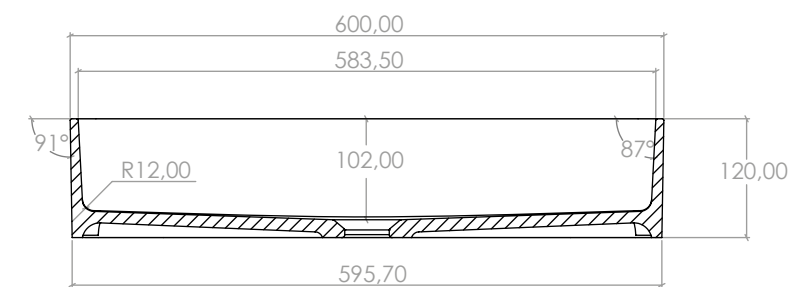

ACABADOS DISPONIBLES

Blanco
mate

Color
RAL

Dimensiones en mm.

Made in EU