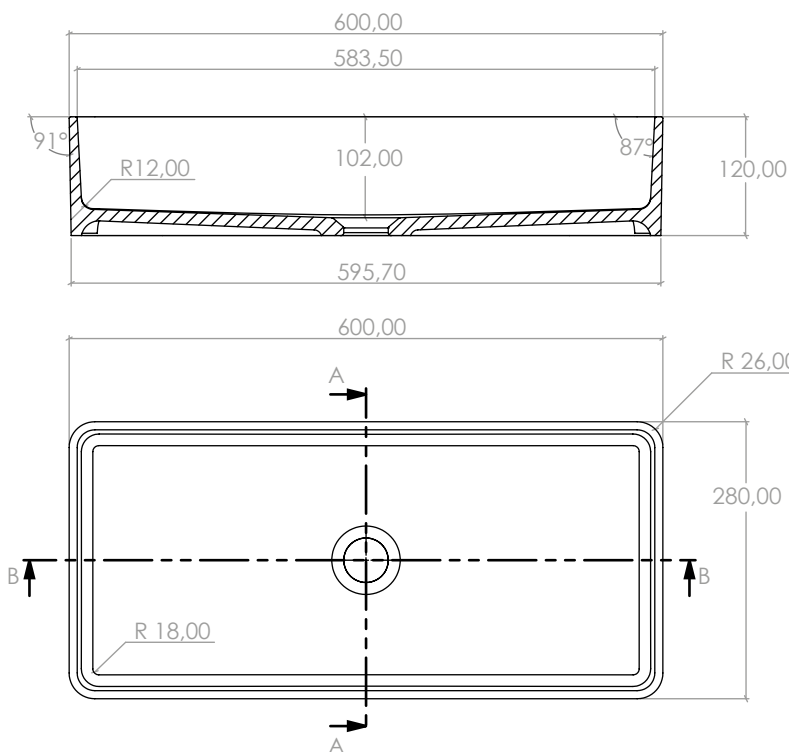

AVAILABLE FINISHES

Matt
White

RAL
Colour

Dimensions in mm.

Made in EU