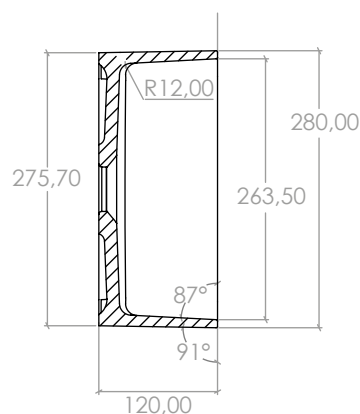

FINITIONS DISPONIBLES

Blanc
mat

Couleur
RAL

Dimensions en mm.

Made in EU