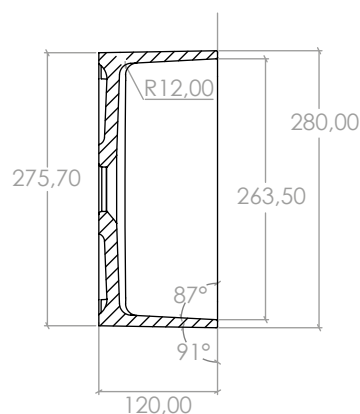

ACABADOS DISPONIBLES

Blanco
mate

Color
RAL

Dimensiones en mm.

Made in EU