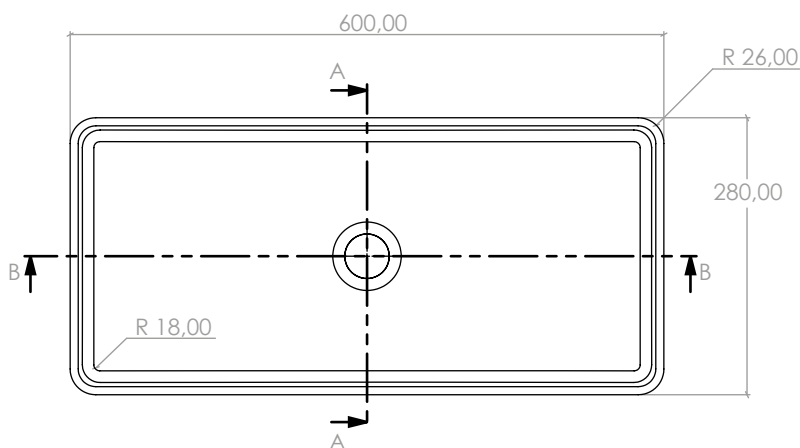

ACABADOS DISPONIBLES

Blanco
mate

Color
RAL

Dimensiones en mm.

Made in EU