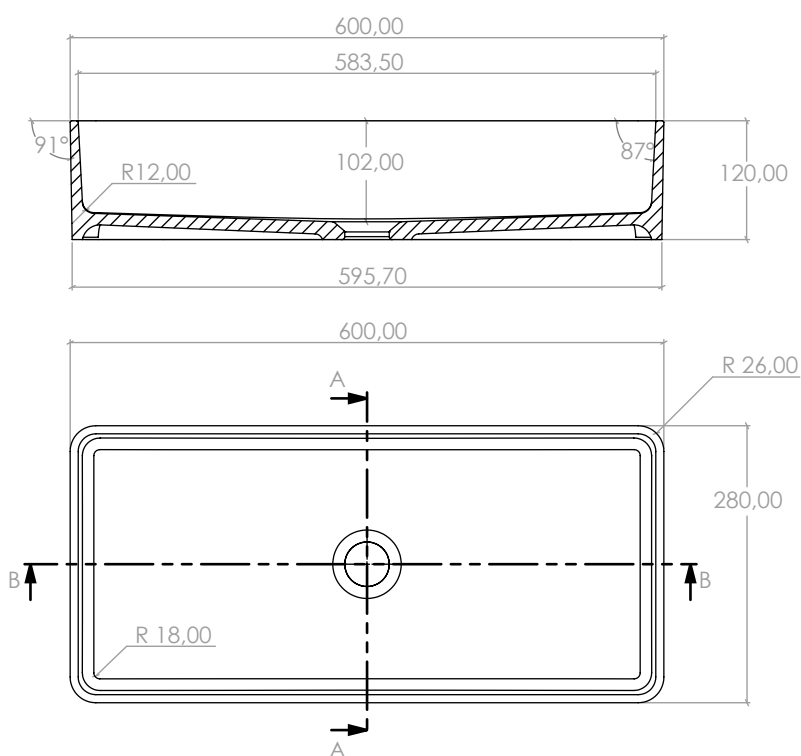

FINITIONS DISPONIBLES

Blanc
mat

Couleur
RAL

Dimensions en mm.

Made in EU