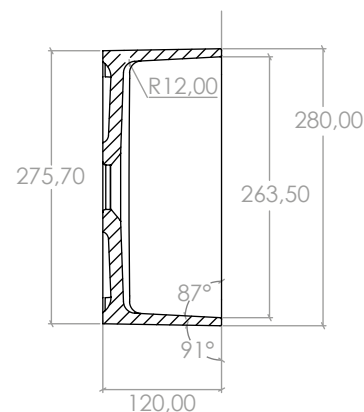

AVAILABLE FINISHES

Matt
White

RAL
Colour

Dimensions in mm.

Made in EU